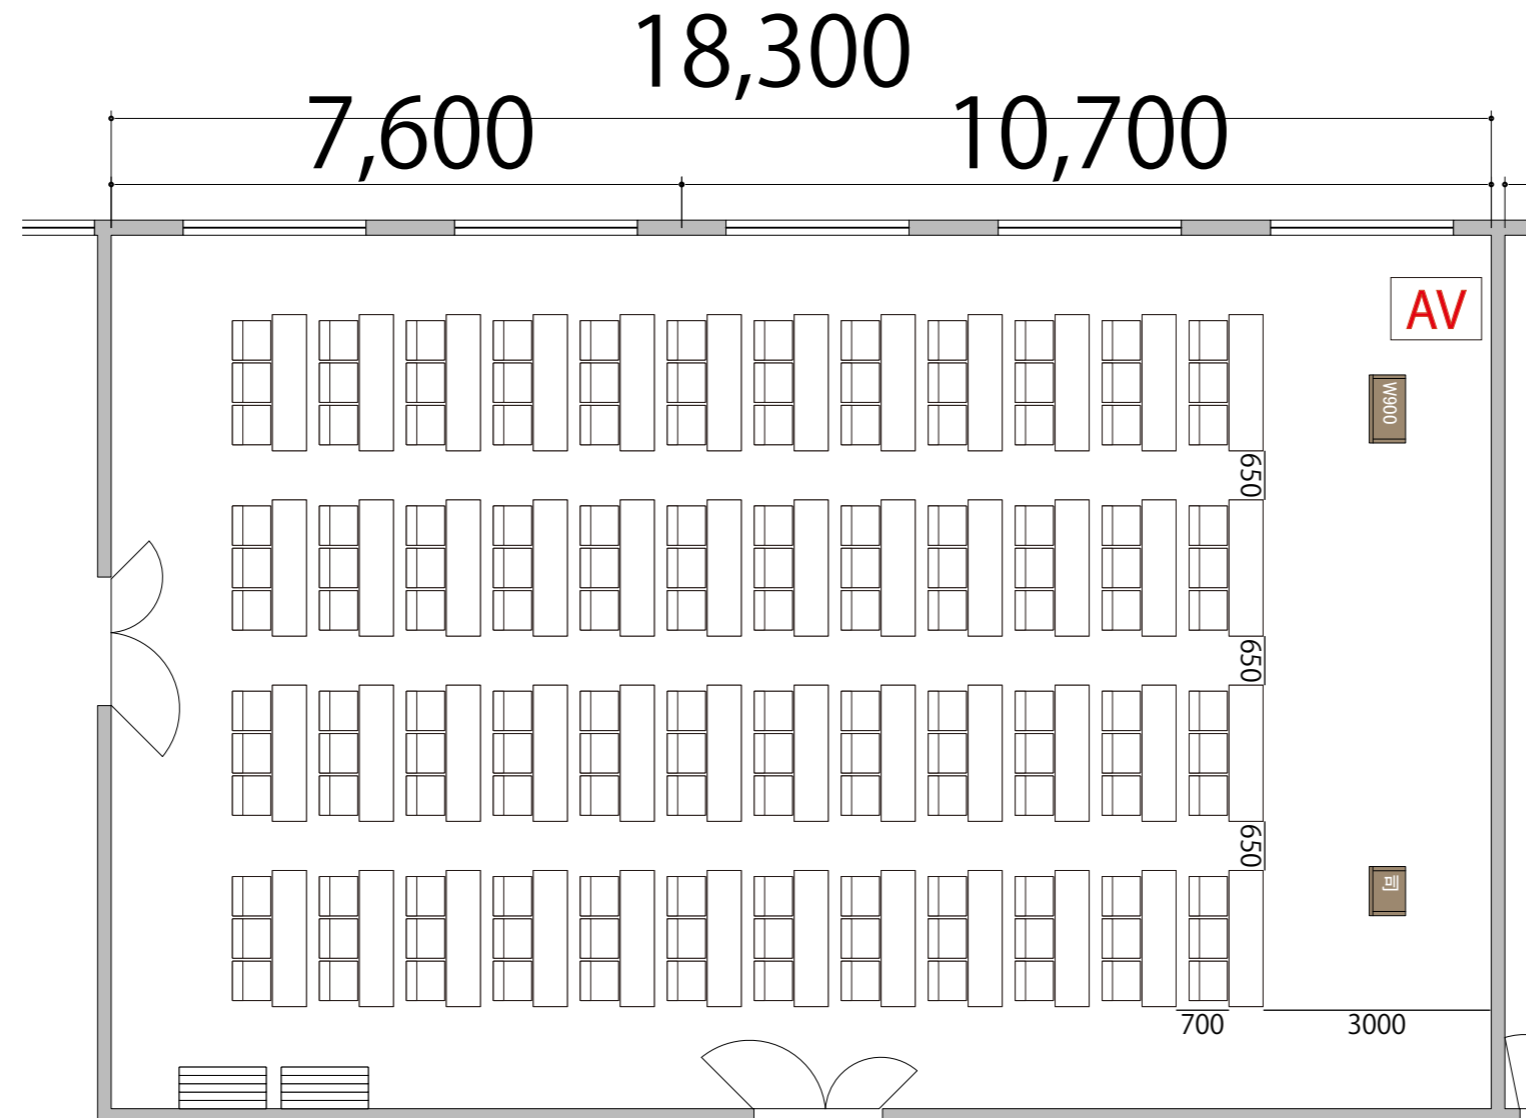

プロジェクター・スクリーン等の設置により  
席数が減少する場合がございます。

3F

Room4+5 スクール3名掛け 144席

備品凡例 (1/100)

テーブル W1800×D450

イス W520×D505

司会者台 W650×D480

演台 W900×D480

AV操作卓