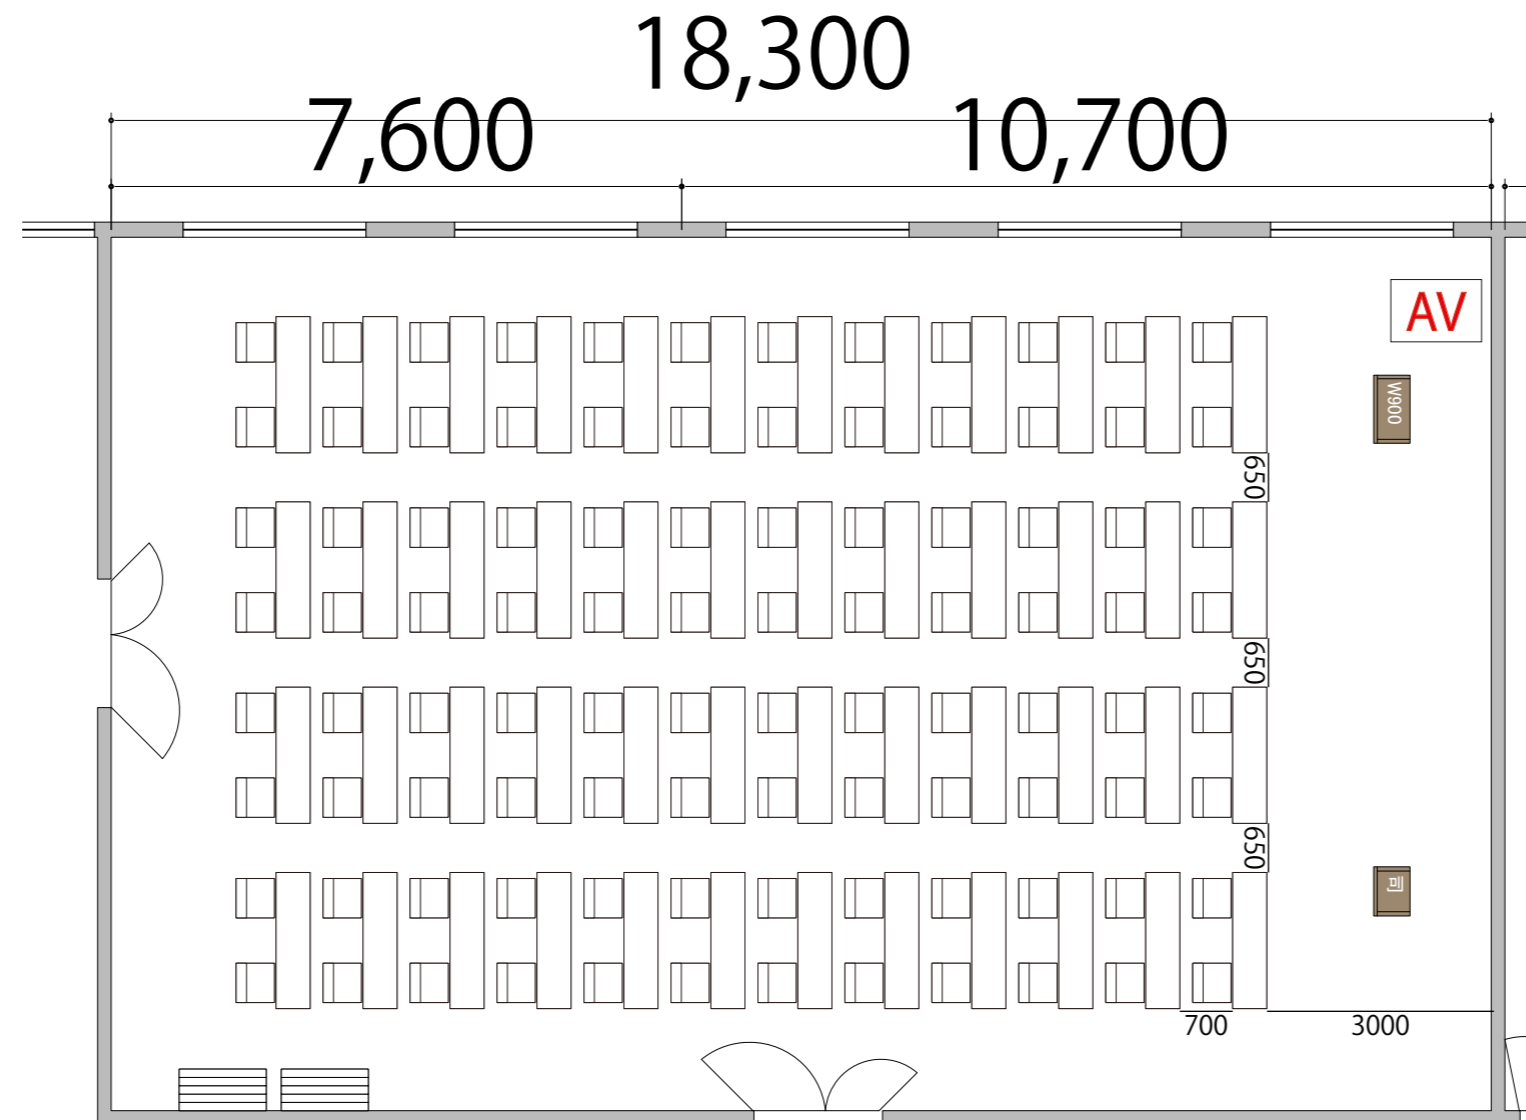

プロジェクター・スクリーン等の設置により
席数が減少する場合がございます。

3F

Room4+5 スクール2名掛け 96席

備品凡例 (1/100)

テーブル	W1800×D450	
イス	W520×D505	
司会者台	W650×D480	
演台	W900×D480	
AV操作卓		