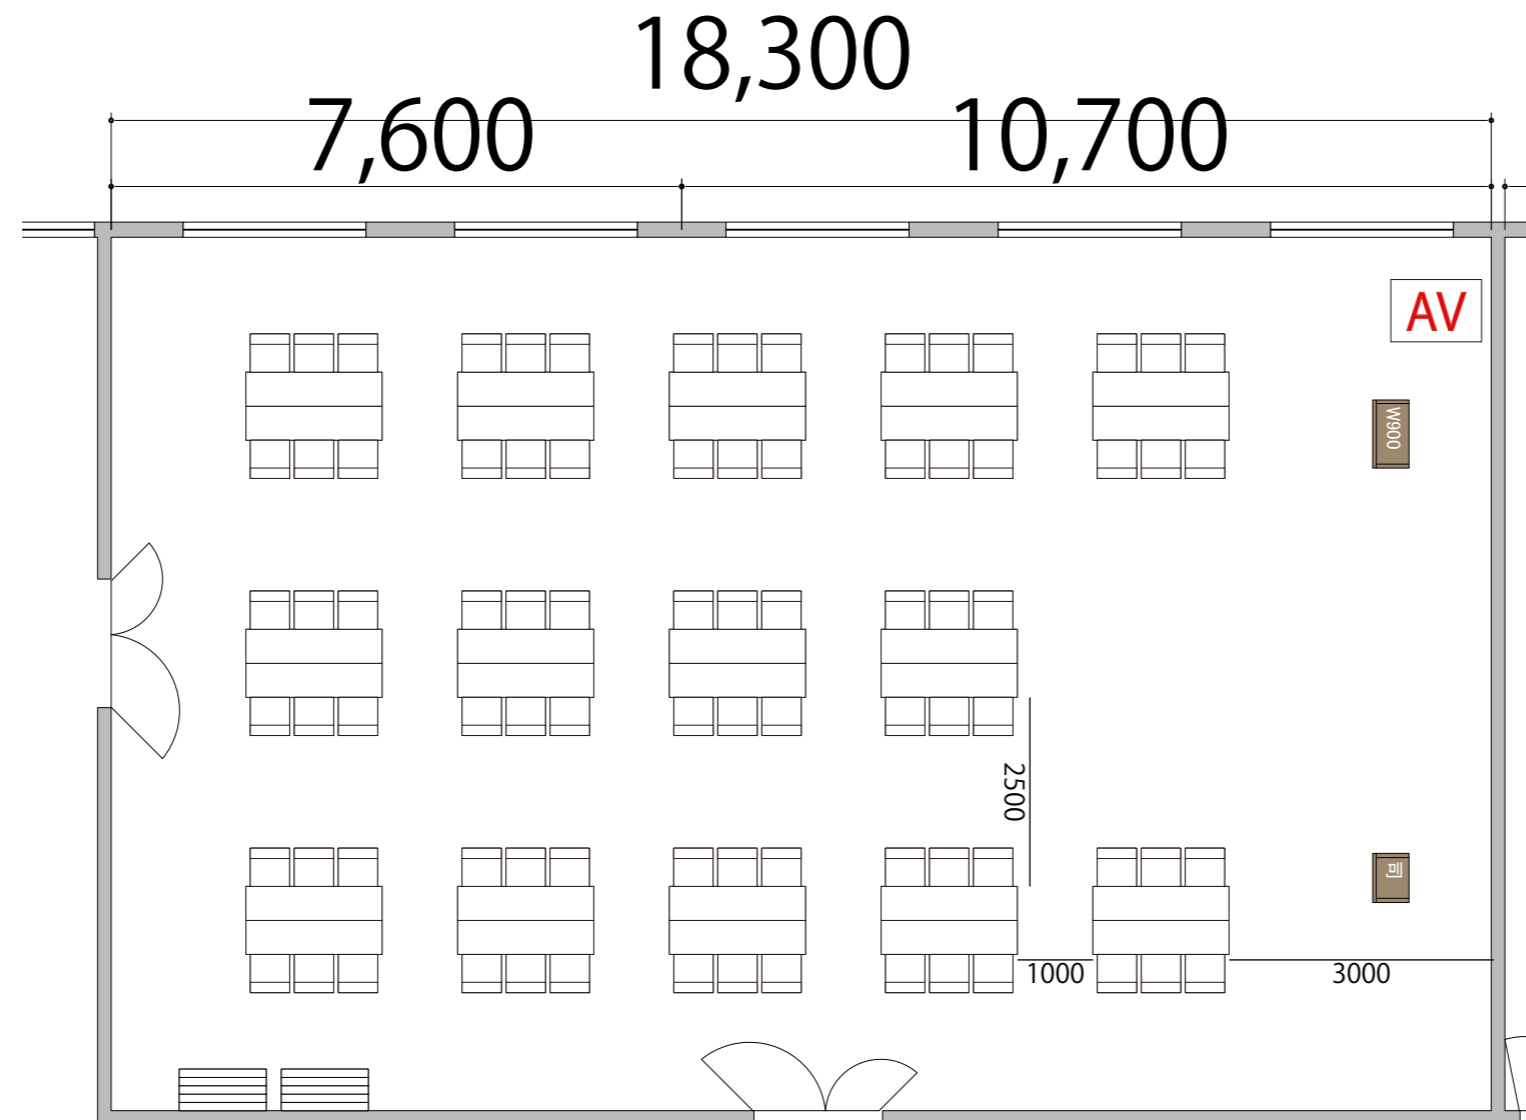

プロジェクター・スクリーン等の設置により
席数が減少する場合がございます。

3F

Room4+5 島型84席/14島

備品凡例 (1/100)

テーブル	W1800×D450	
イス	W520×D505	
司会者台	W650×D480	
演台	W900×D480	
AV操作卓		