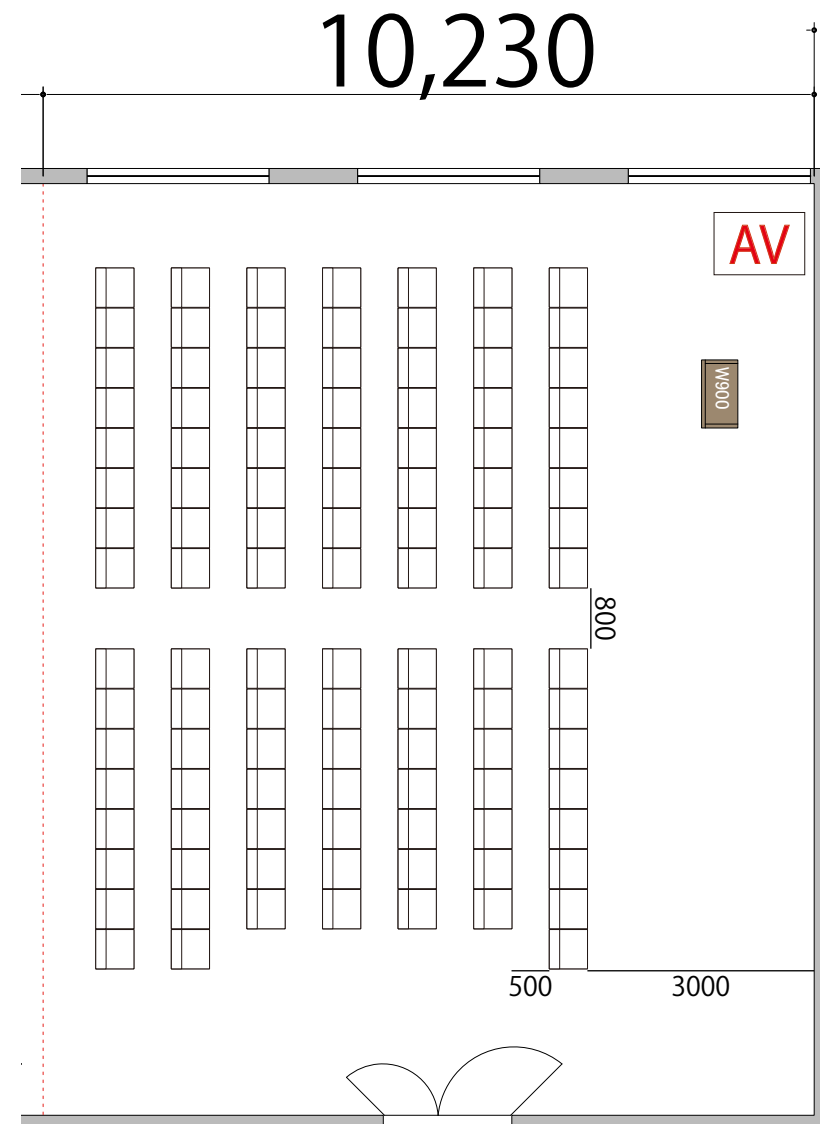

プロジェクター・スクリーン等の設置により
席数が減少する場合がございます。

3F

Room3 シアター108席

※このレイアウトには別途有料レンタルが発生します

備品凡例 (1/100)

テーブル W1800×D450

イス W520×D505

演台 W900

AV操作卓