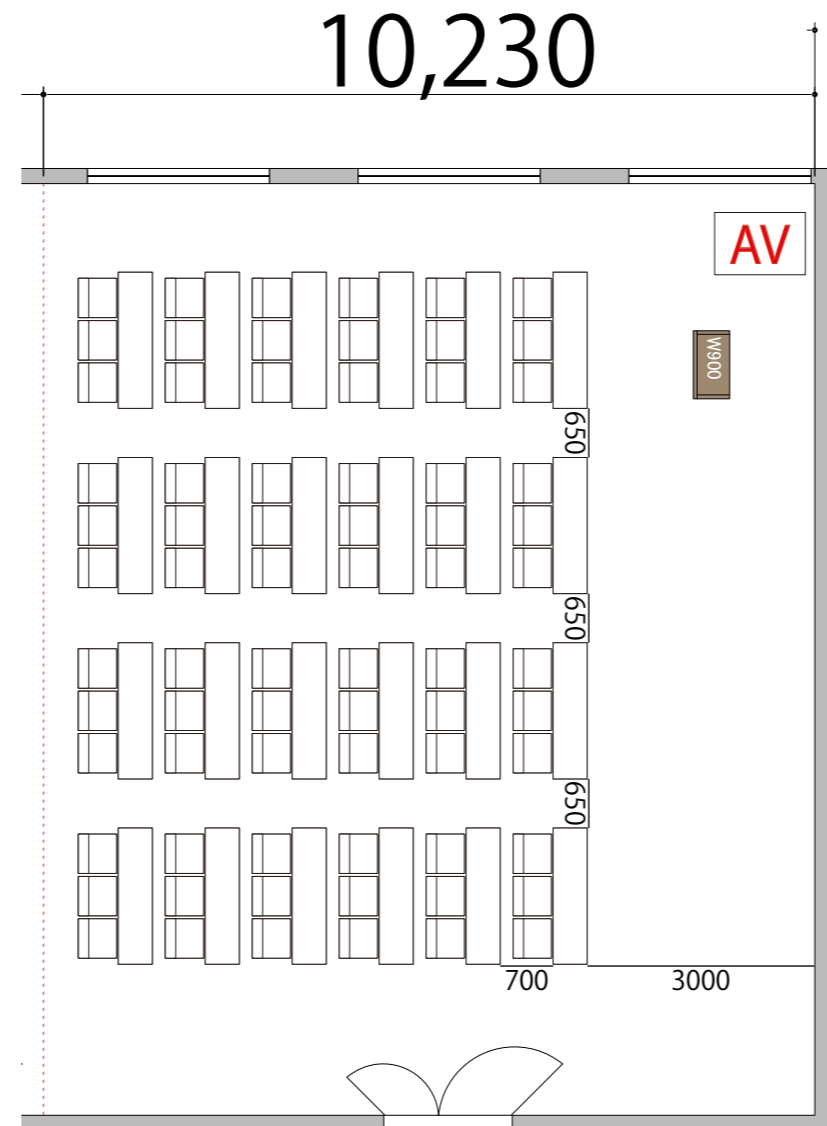

プロジェクター・スクリーン等の設置により  
席数が減少する場合がございます。

3F

Room3 スクール3名掛け 72席

備品凡例 (1/100)

テーブル W1800×D450

イス W520×D505

演台 W900×D480

AV操作卓