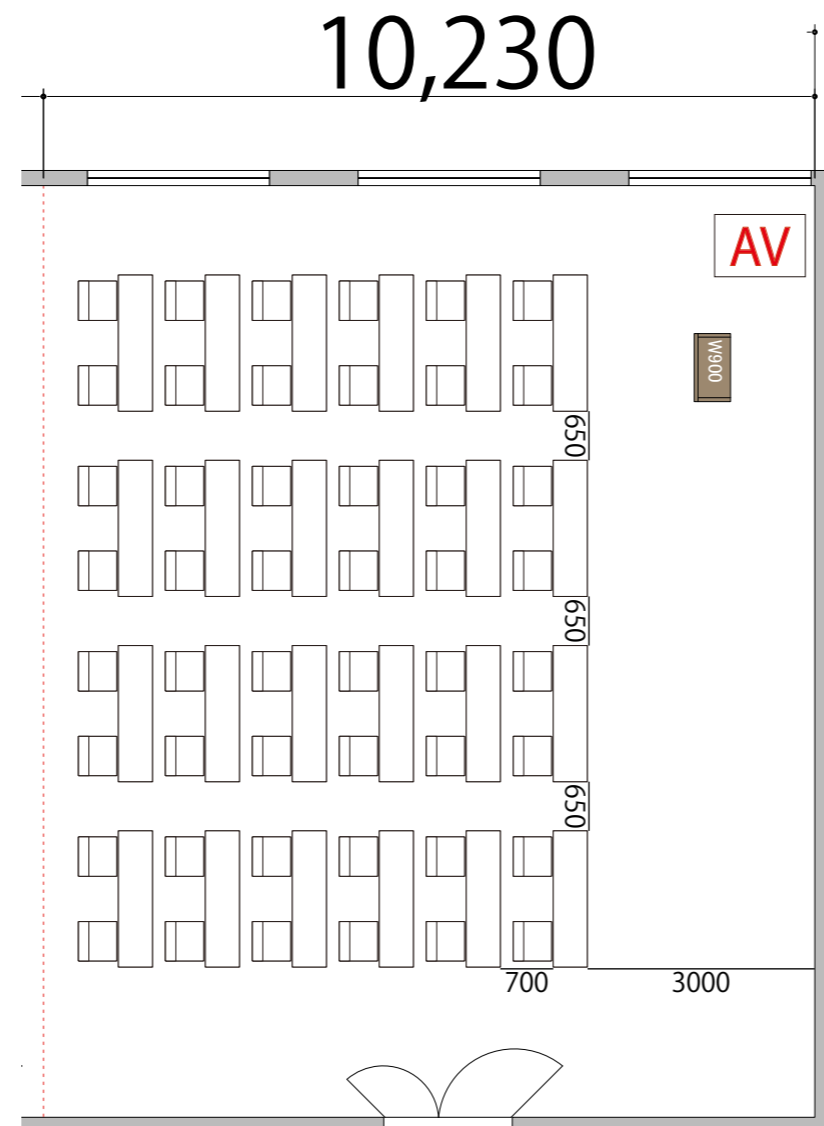

プロジェクター・スクリーン等の設置により
席数が減少する場合がございます。

3F

Room3 スクール2名掛け 48席

備品凡例 (1/100)

テーブル W1800×D450

イス W520×D505

演台 W900×D480

AV操作卓