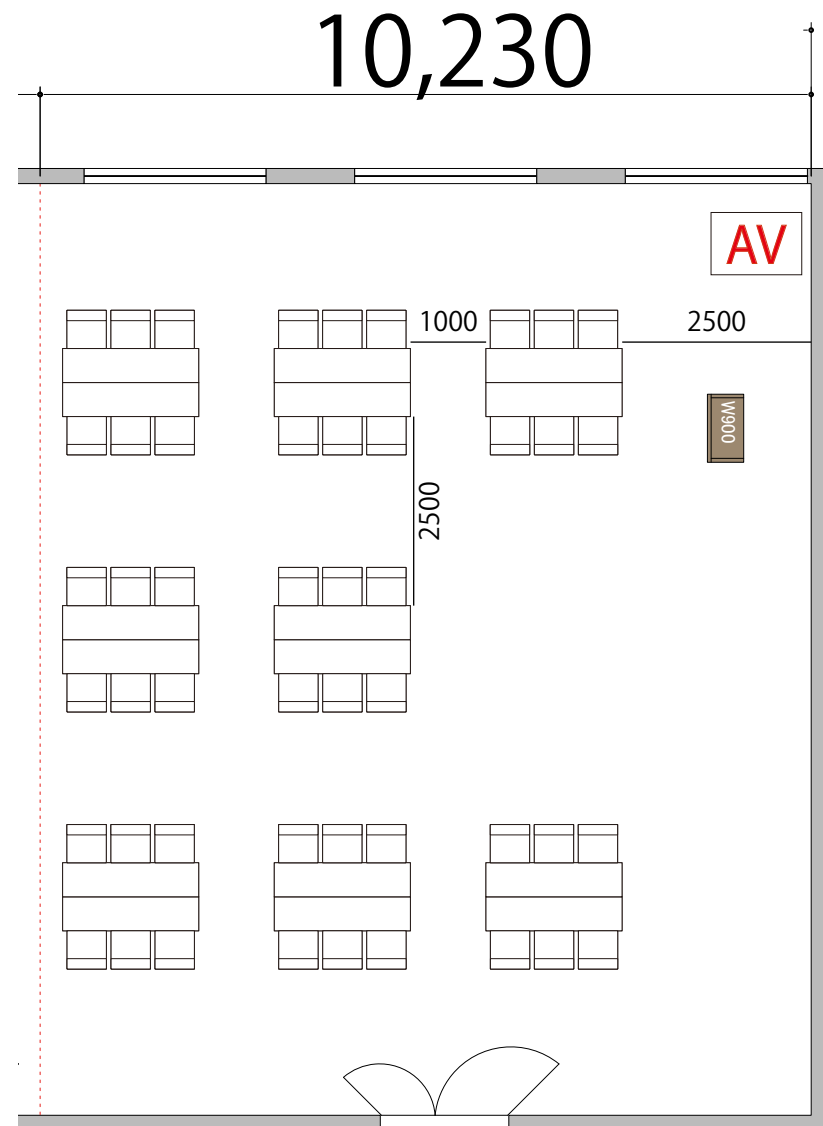

プロジェクター・スクリーン等の設置により
席数が減少する場合がございます。

3F

Room3 島型48席/8島

備品凡例 (1/100)

テーブル W1800×D450

イス W520×D505

演台 W900×D480

AV操作卓