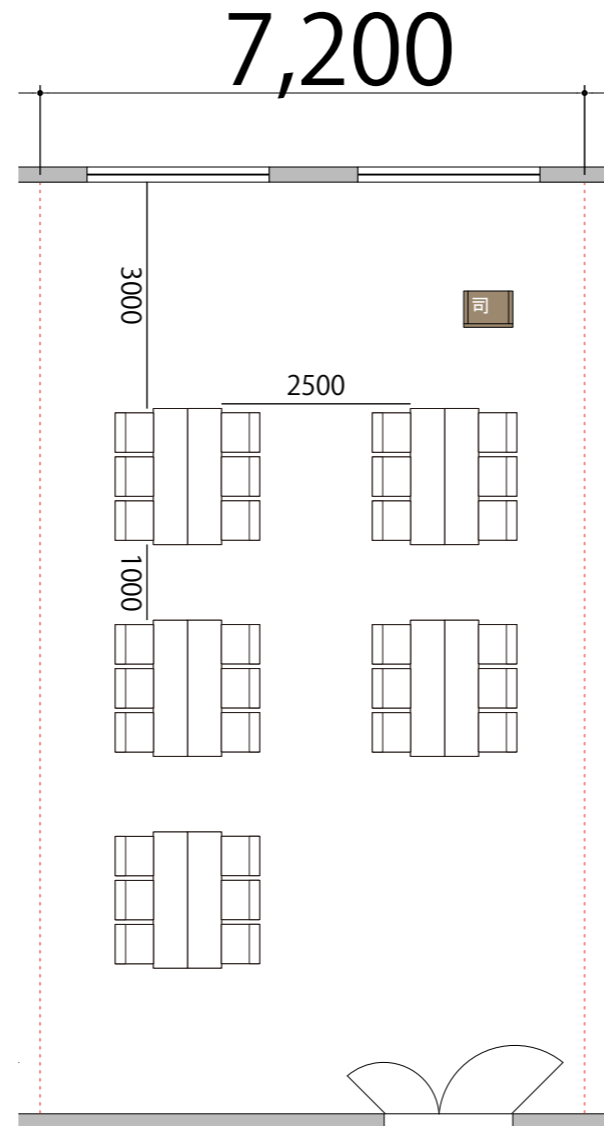

プロジェクター・スクリーン等の設置により  
席数が減少する場合がございます。

3F  Room2 島型30席/5島

備品凡例 (1/100)

テーブル W1800×D450 

イス W520×D505 

司会者台 W650×D480 