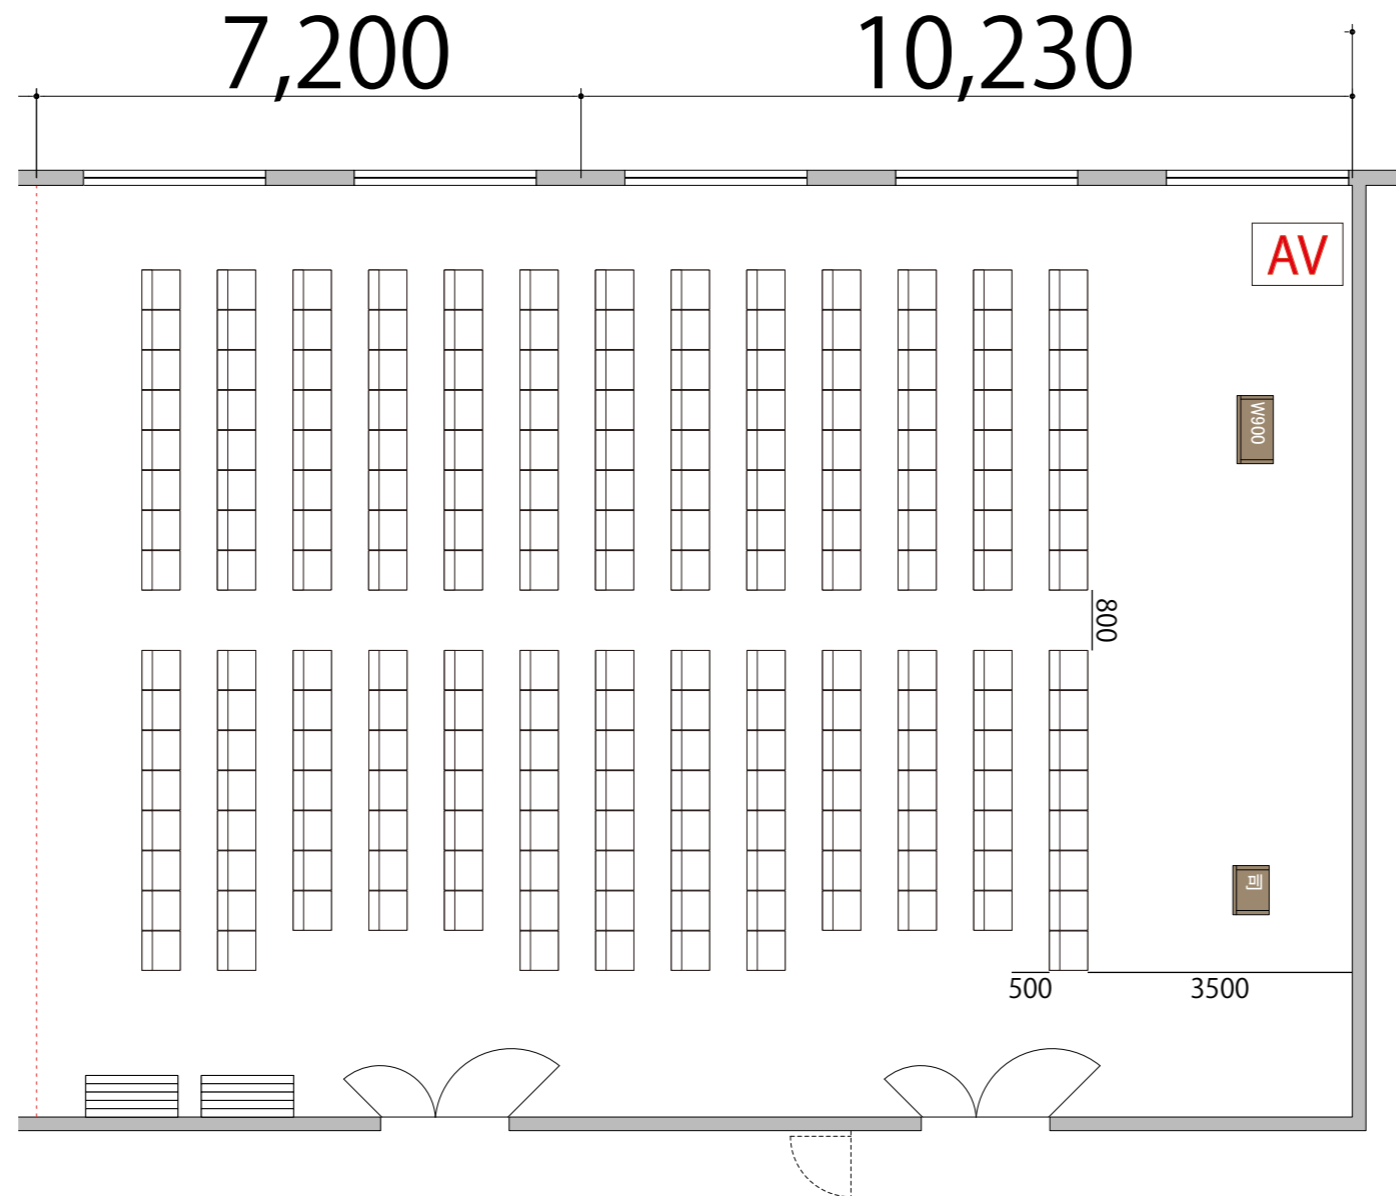

プロジェクター・スクリーン等の設置により
席数が減少する場合がございます。

3F

Room2+3 シアター202 席

※このレイアウトには別途有料レンタルが発生します

備品凡例 (1/100)

テーブル W1800×D450

イス W520×D505

司会者台 W650×D480

演台 W900×D480

AV操作卓