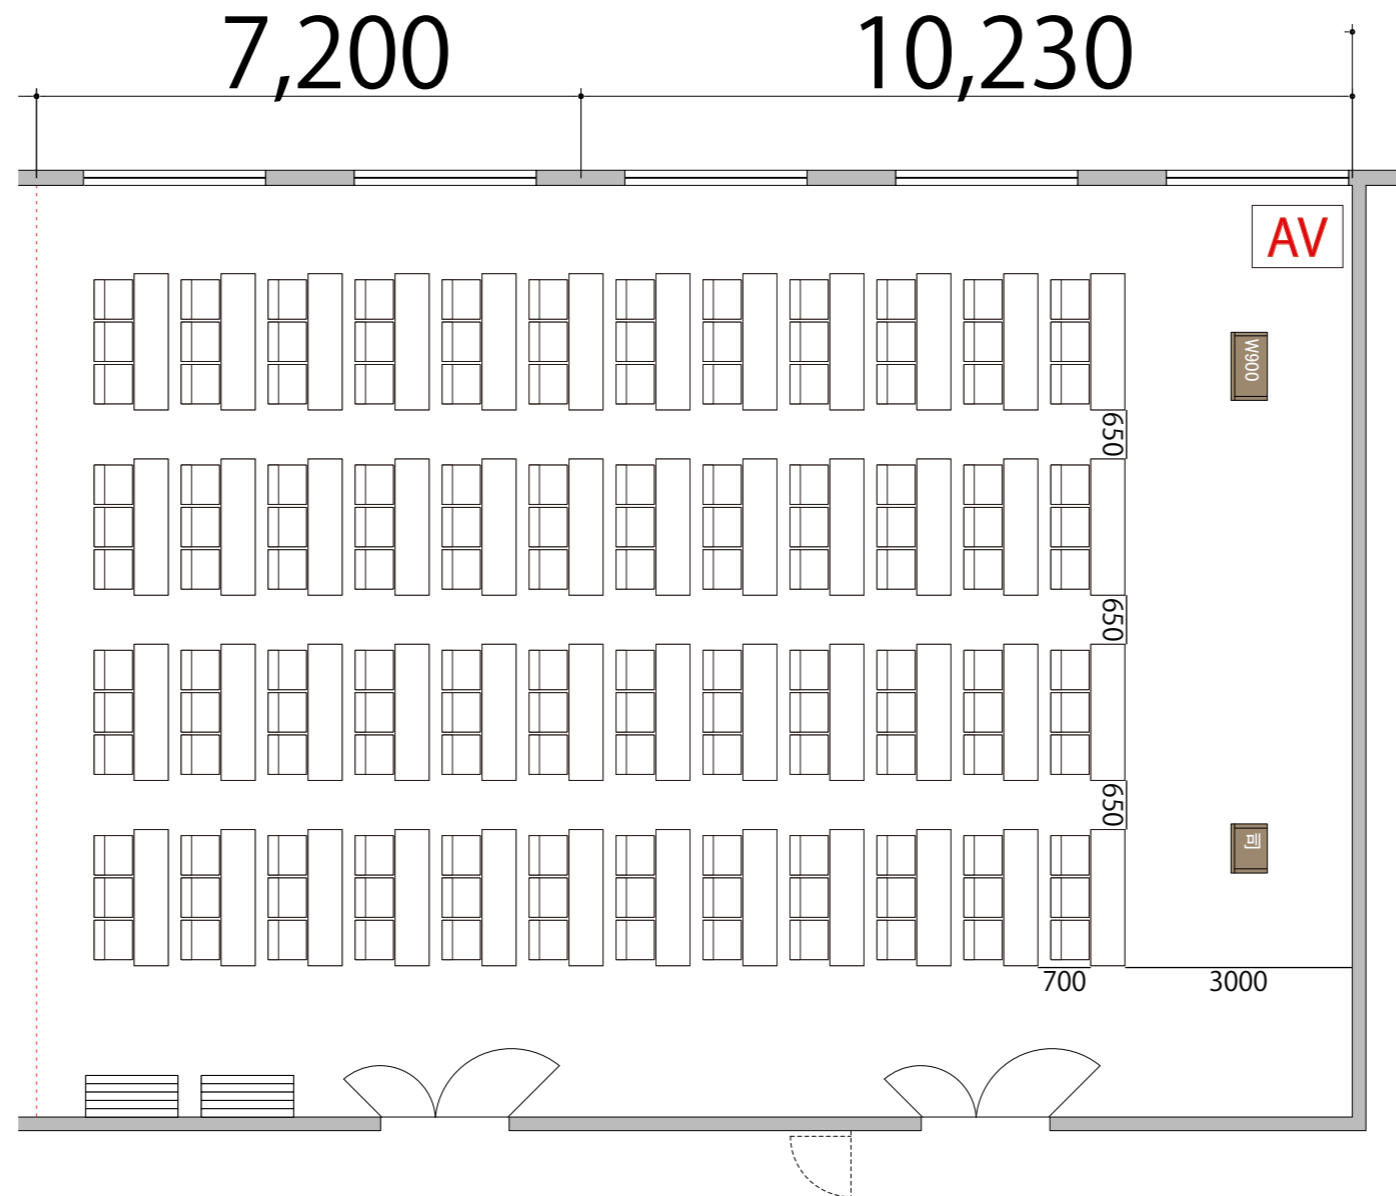

プロジェクター・スクリーン等の設置により
席数が減少する場合がございます。

3F

Room2+3 スクール3名掛け 144席

備品凡例 (1/100)

テーブル W1800×D450

イス W520×D505

司会者台 W650×D480

演台 W900×D480

AV操作卓