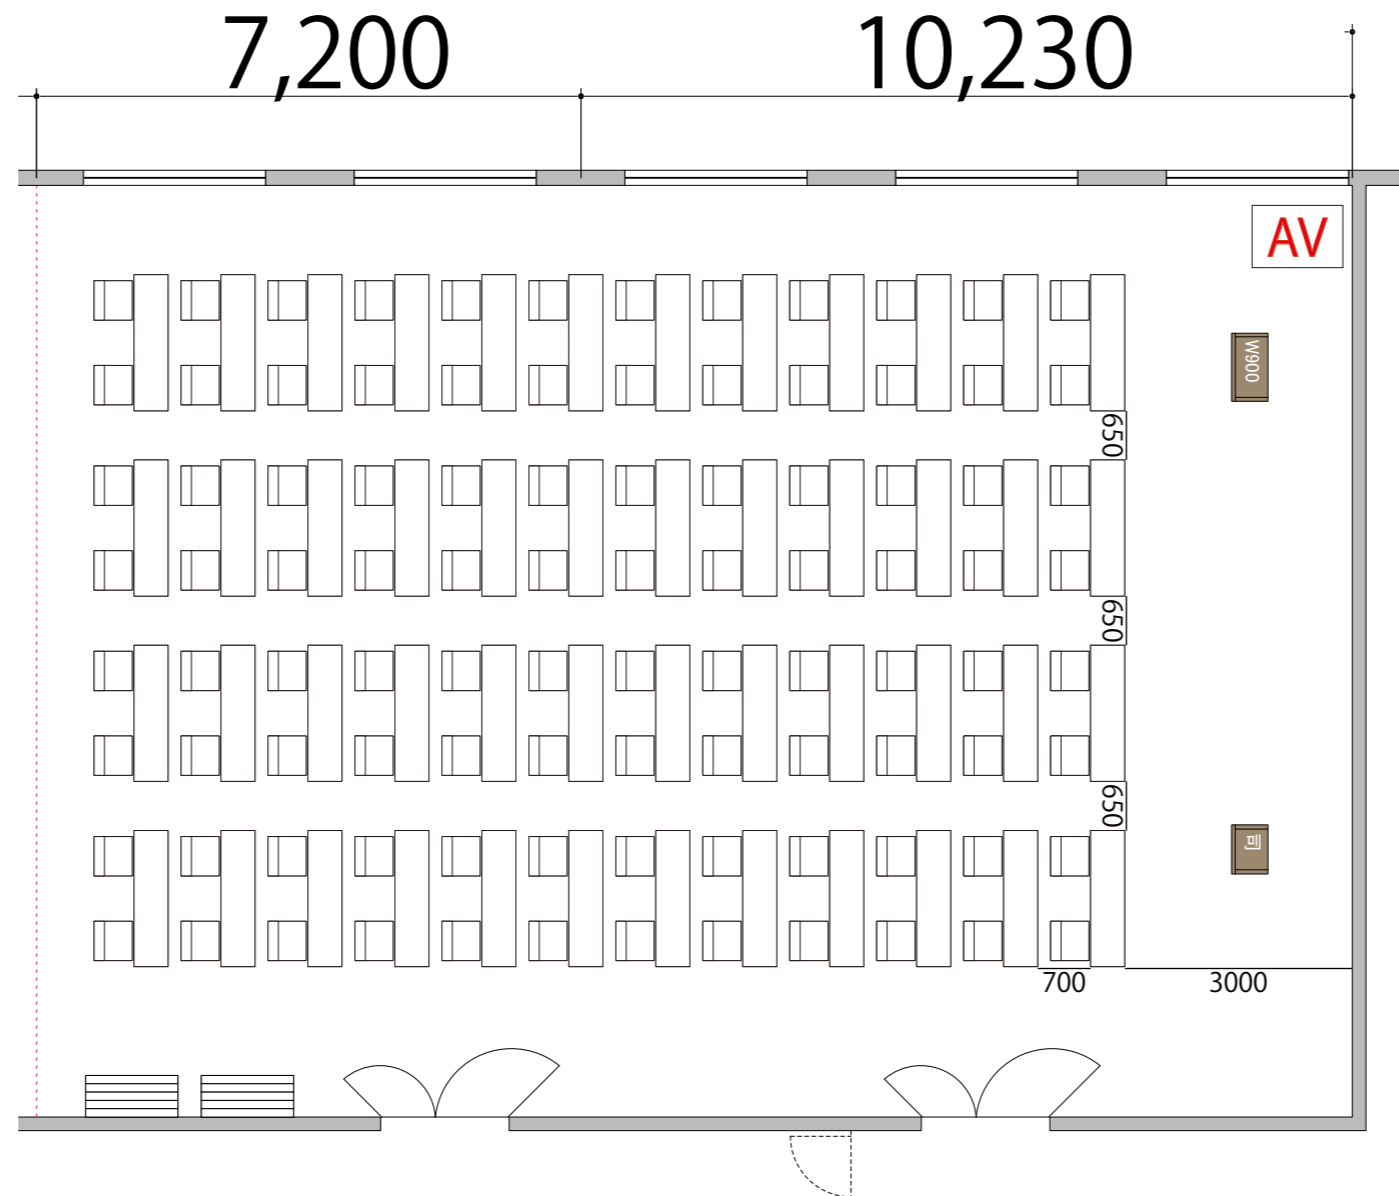

プロジェクター・スクリーン等の設置により
席数が減少する場合がございます。

3F

Room2+3 スクール2名掛け 96席

備品凡例 (1/100)

テーブル W1800×D450

イス W520×D505

司会者台 W650×D480

演台 W900×D480

AV操作卓