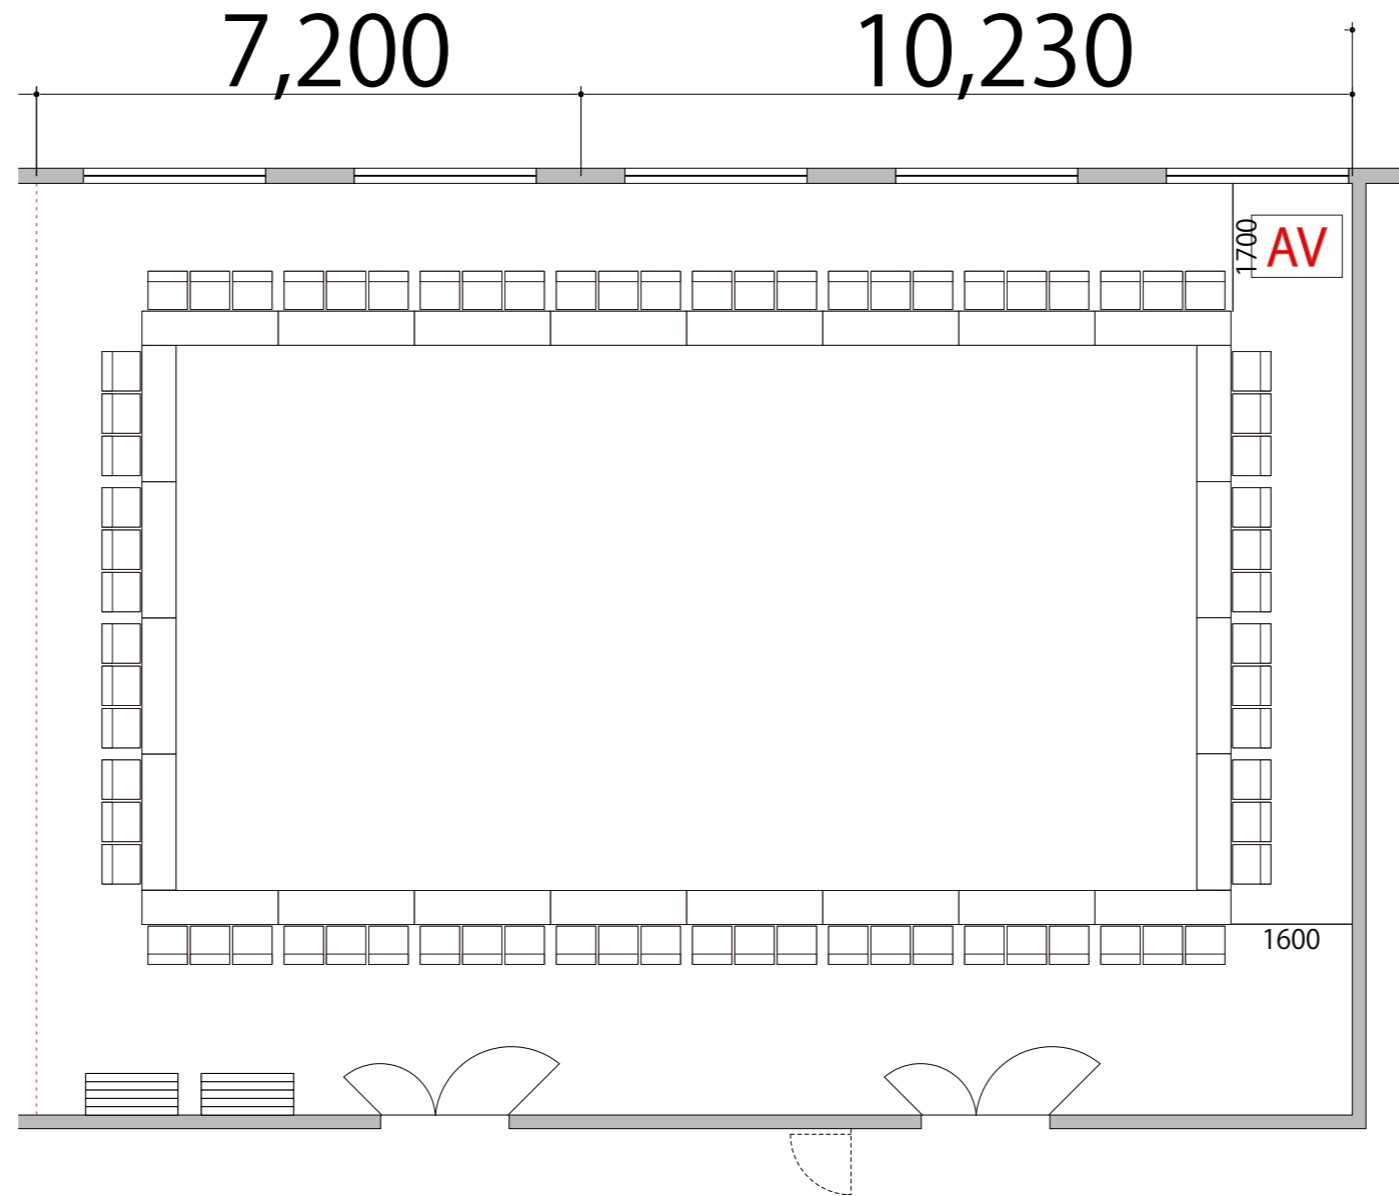

プロジェクター・スクリーン等の設置により
席数が減少する場合がございます。

3F

Room2+3 口の字 72席

備品凡例 (1/100)

- テーブル W1800×D450
- イス W520×D505
- AV操作卓