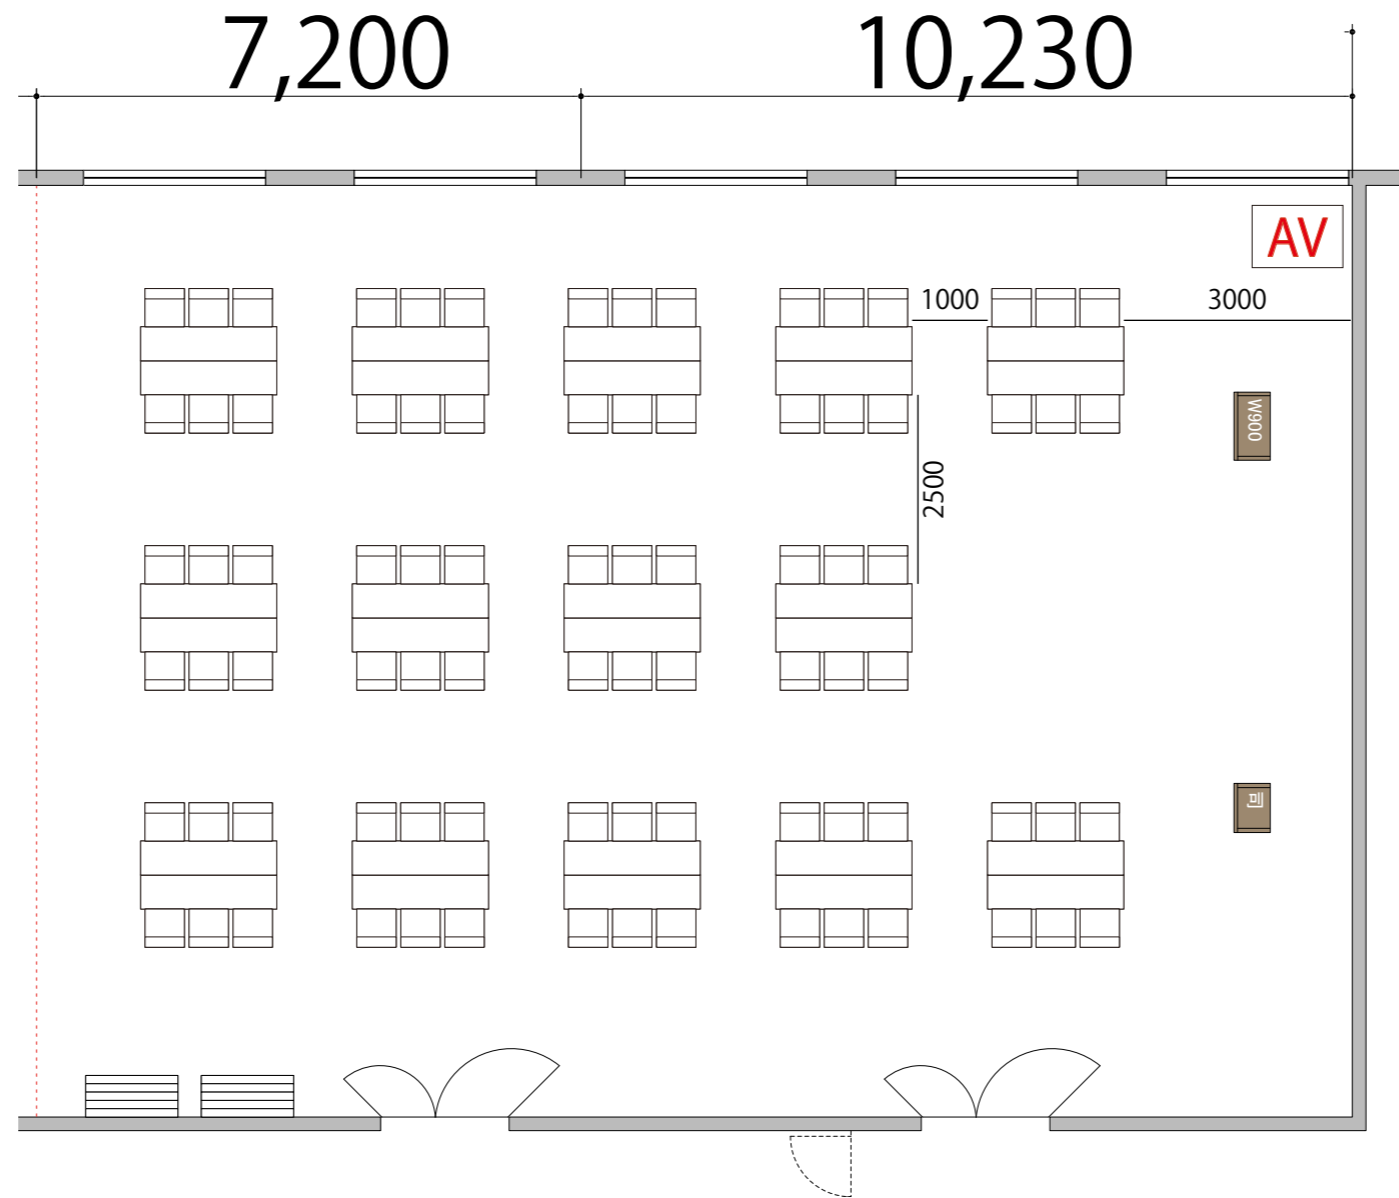

プロジェクター・スクリーン等の設置により
席数が減少する場合がございます。

3F

Room2+3 島型84席/14島

備品凡例 (1/100)

- テーブル W1800×D450
- イス W520×D505
- 司会者台 W650×D480
- 演台 W900×D480
- AV操作卓