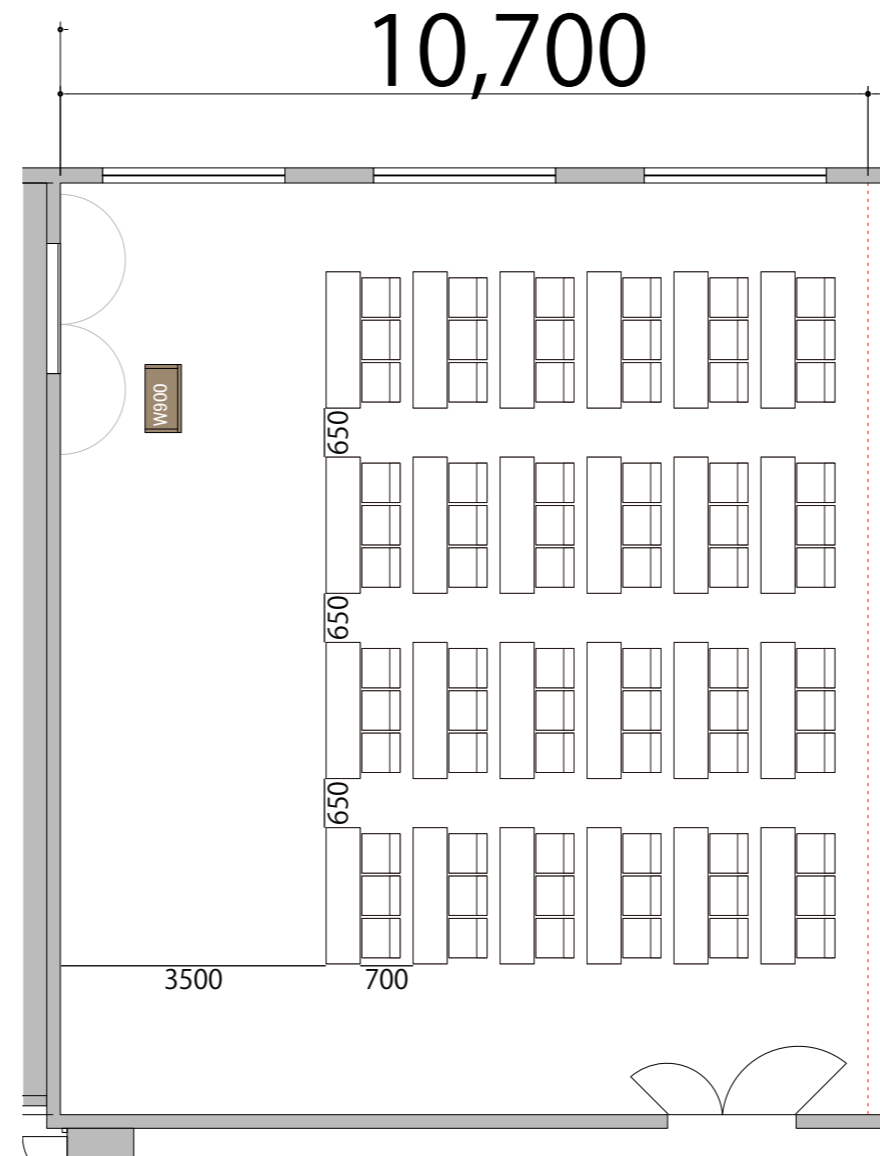

プロジェクター・スクリーン等の設置により
席数が減少する場合がございます。

3F

Room1 スクール3名掛け 72席

備品凡例 (1/100)

テーブル W1800×D450

イス W520×D505

演台 W900×D480