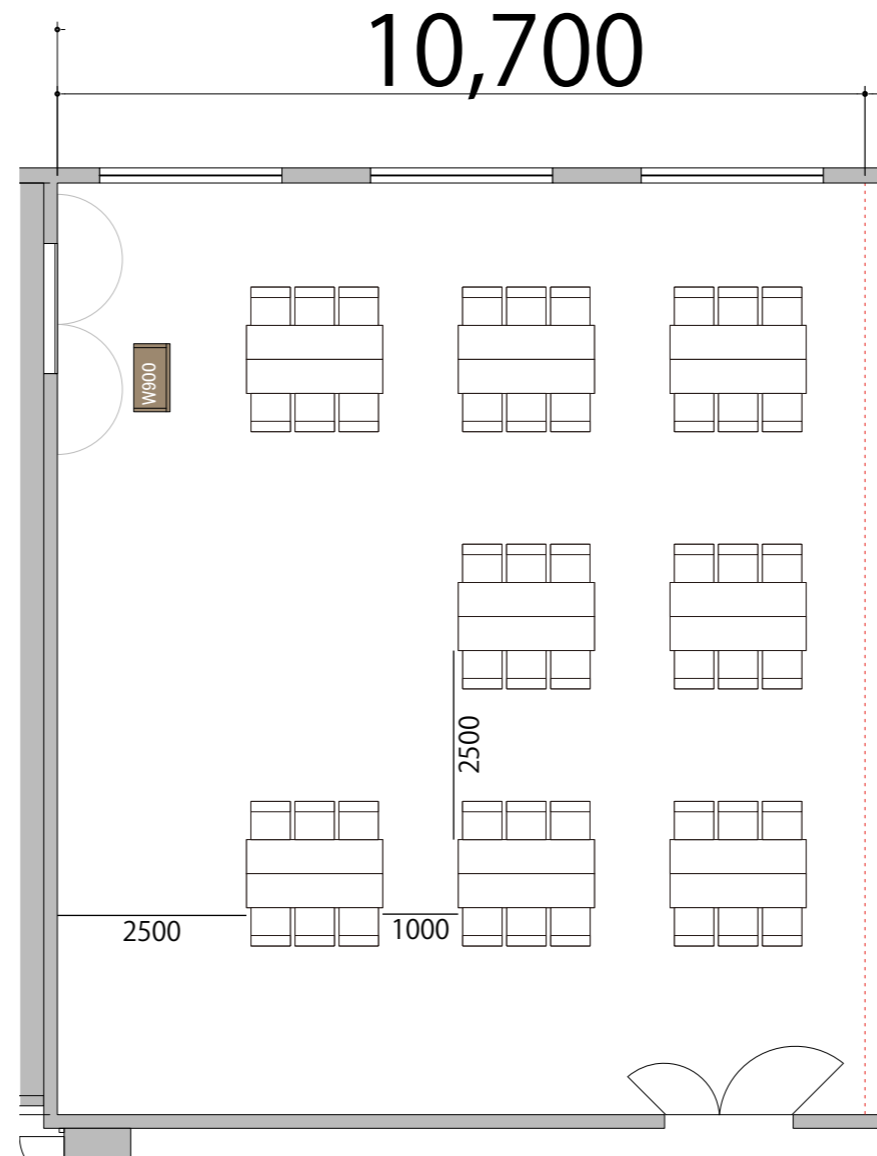

プロジェクター・スクリーン等の設置により
席数が減少する場合がございます。

3F  Room1 島型 48席/8島

備品凡例 (1/100)		
テーブル	W1800×D450	
イス	W520×D505	
演台	W900×D480	