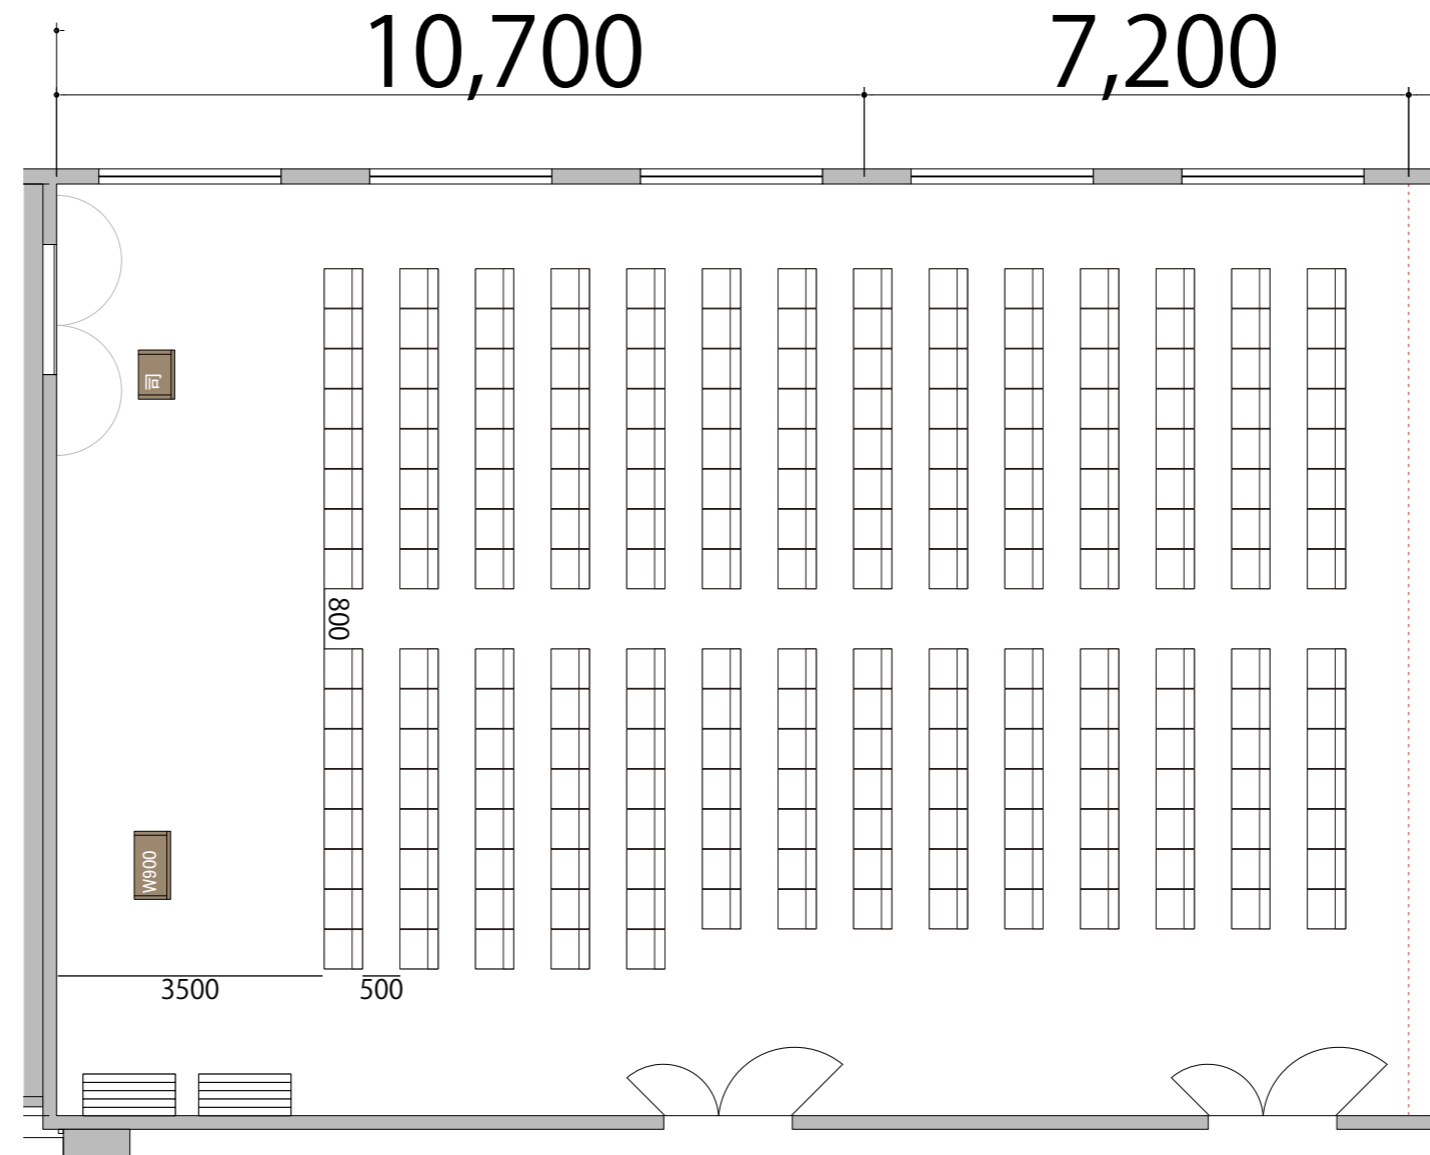

プロジェクター・スクリーン等の設置により
席数が減少する場合がございます。

3F

Room1+2 シアター 215席

※このレイアウトには別途有料レンタルが発生します

備品凡例 (1/100)

テーブル W1800×D450

イス W520×D505

司会者台 W650×D480

演台 W900×D480