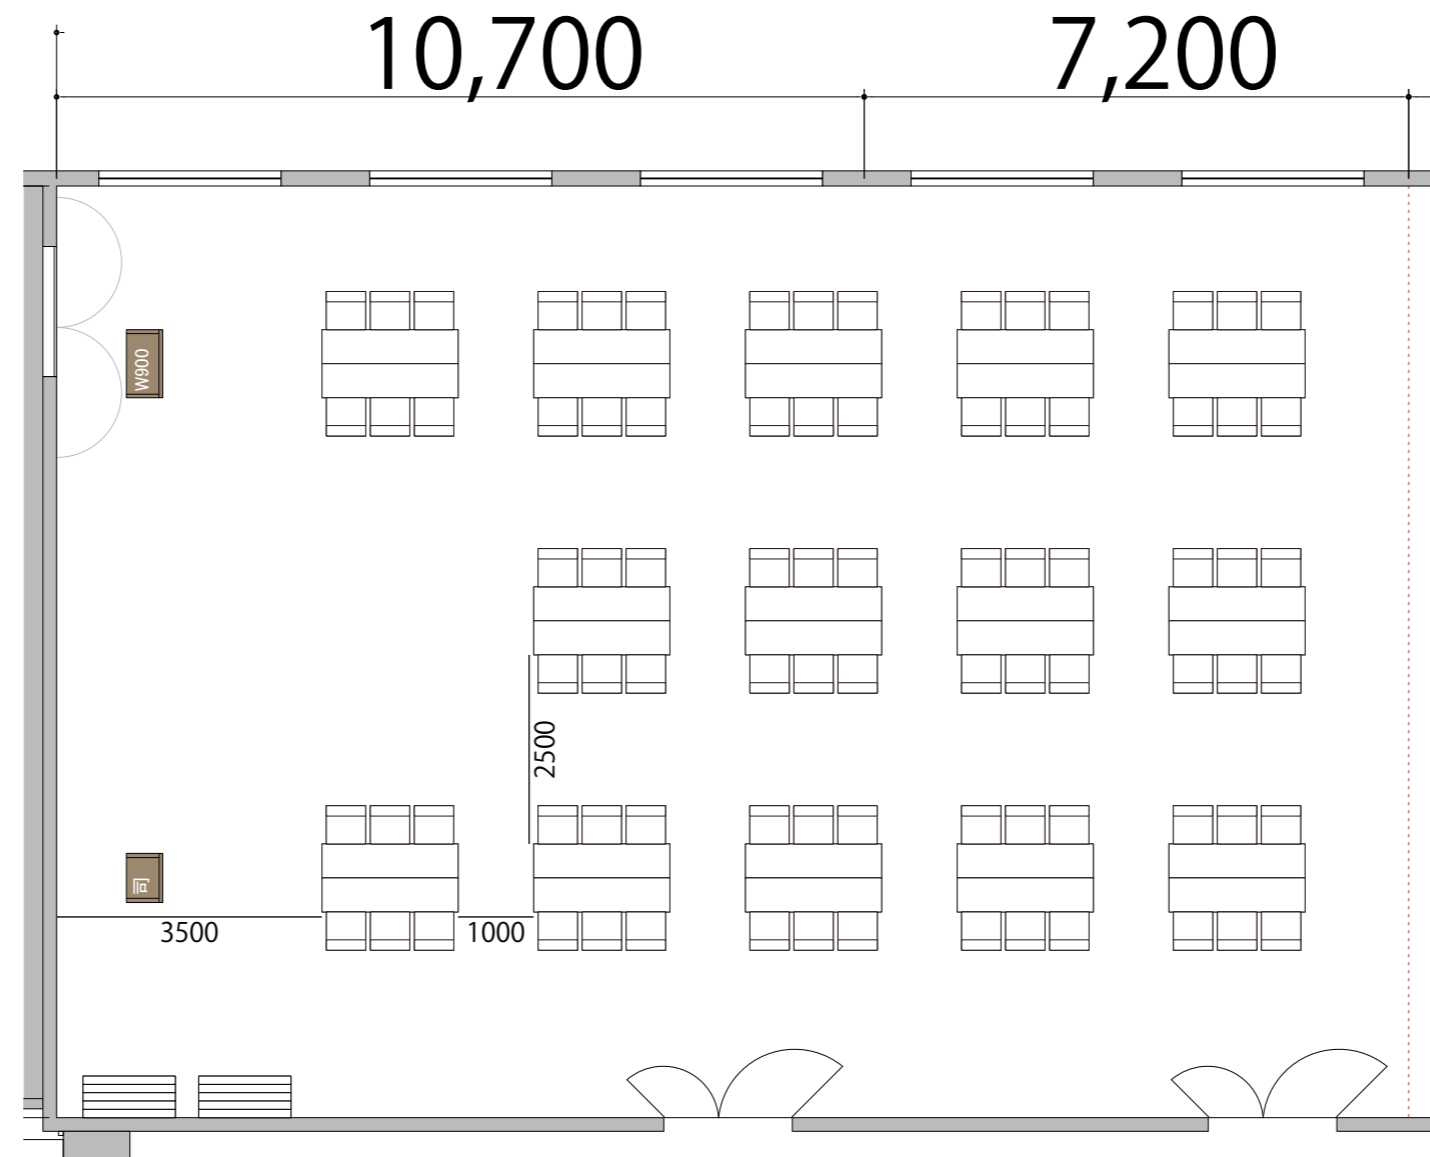

プロジェクター・スクリーン等の設置により  
席数が減少する場合がございます。

3F

Room1+2 84席/14島

備品凡例 (1/100)

テーブル W1800×D450

イス W520×D505

司会者台 W650×D480

演台 W900×D480