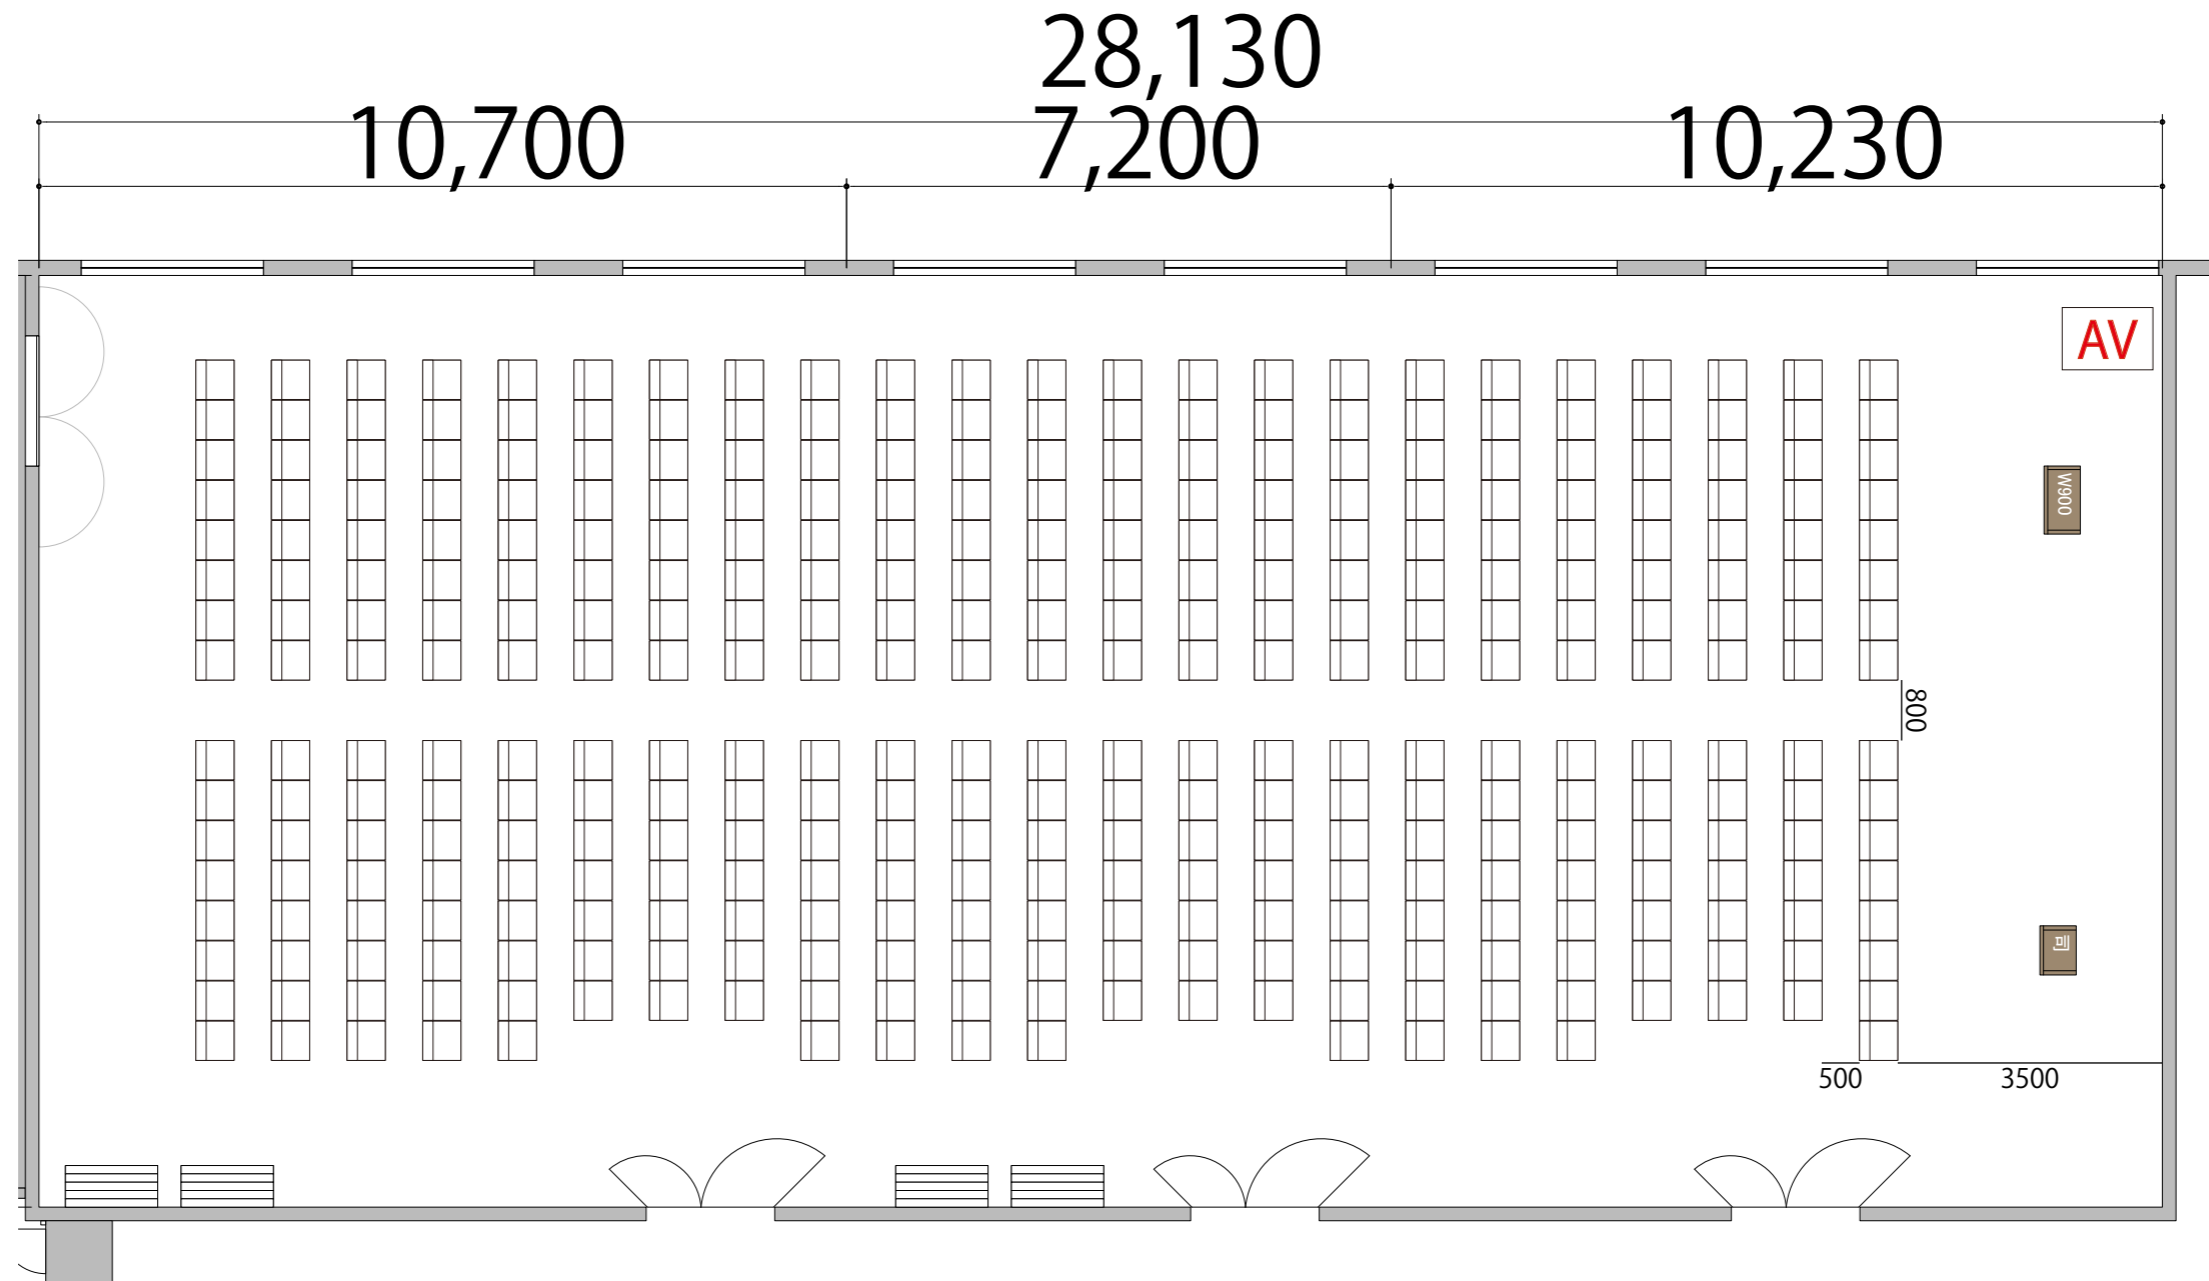

プロジェクター・スクリーン等の設置により  
席数が減少する場合がございます。

3F

Room1+2+3 シアター 359席

備品凡例 (1/100)

- テーブル W1800×D450
- イス W520×D505
- 司会者台 W650×D480
- 演台 W900×D480
- AV操作卓

※このレイアウトには別途有料レンタルが発生します