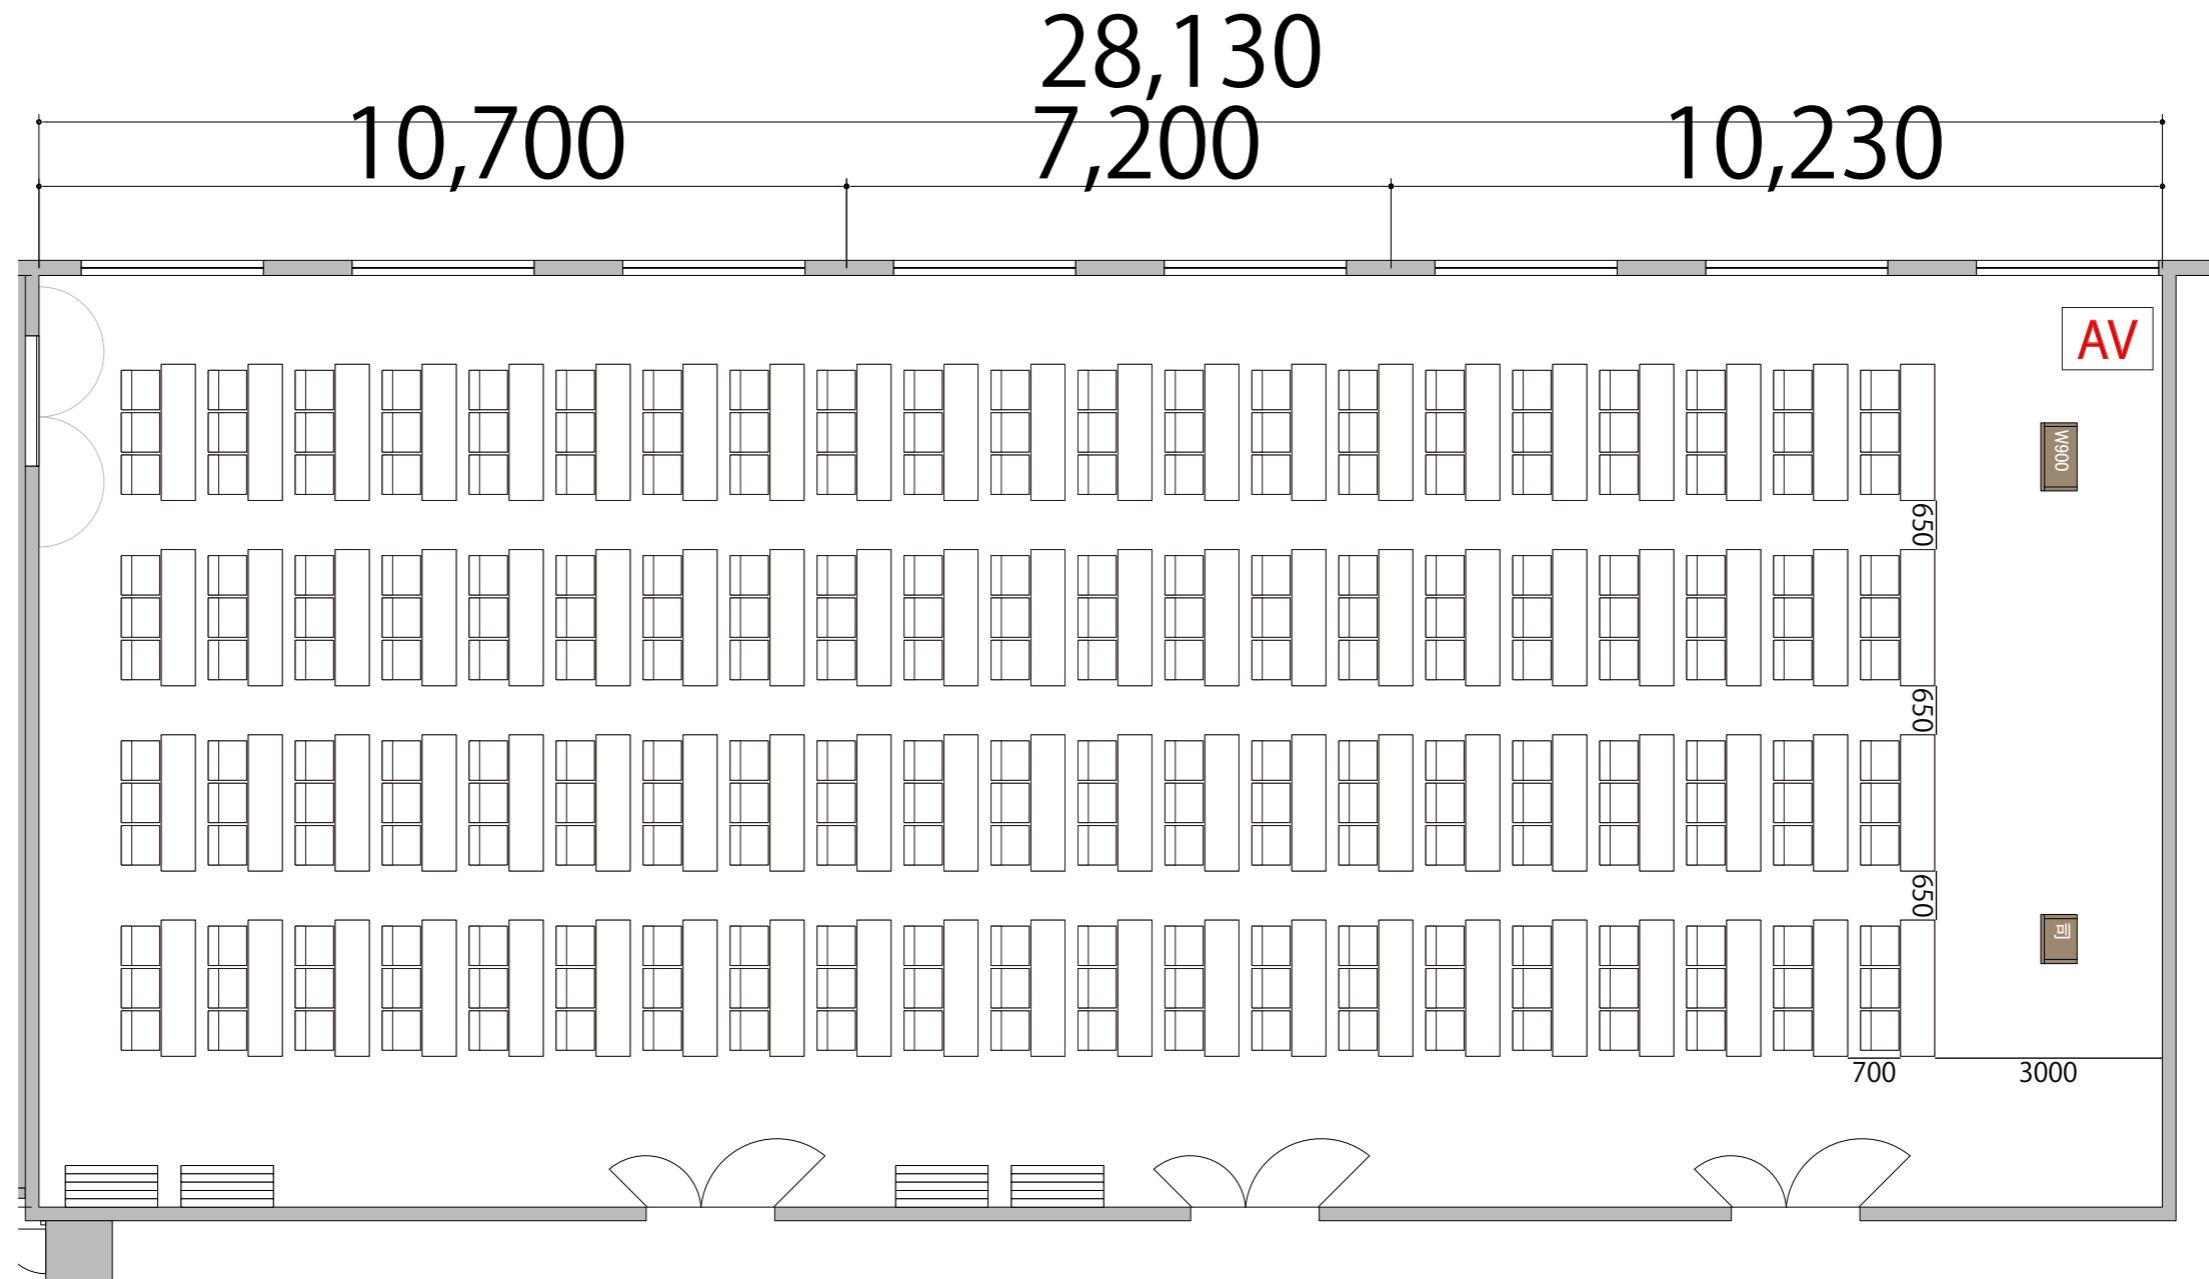

プロジェクター・スクリーン等の設置により  
席数が減少する場合がございます。

3F

Room1+2+3 スクール3名掛け 252席

備品凡例 (1/100)

テーブル	W1800×D450	
イス	W520×D505	
司会者台	W650×D480	
演台	W900×D480	
AV操作卓		