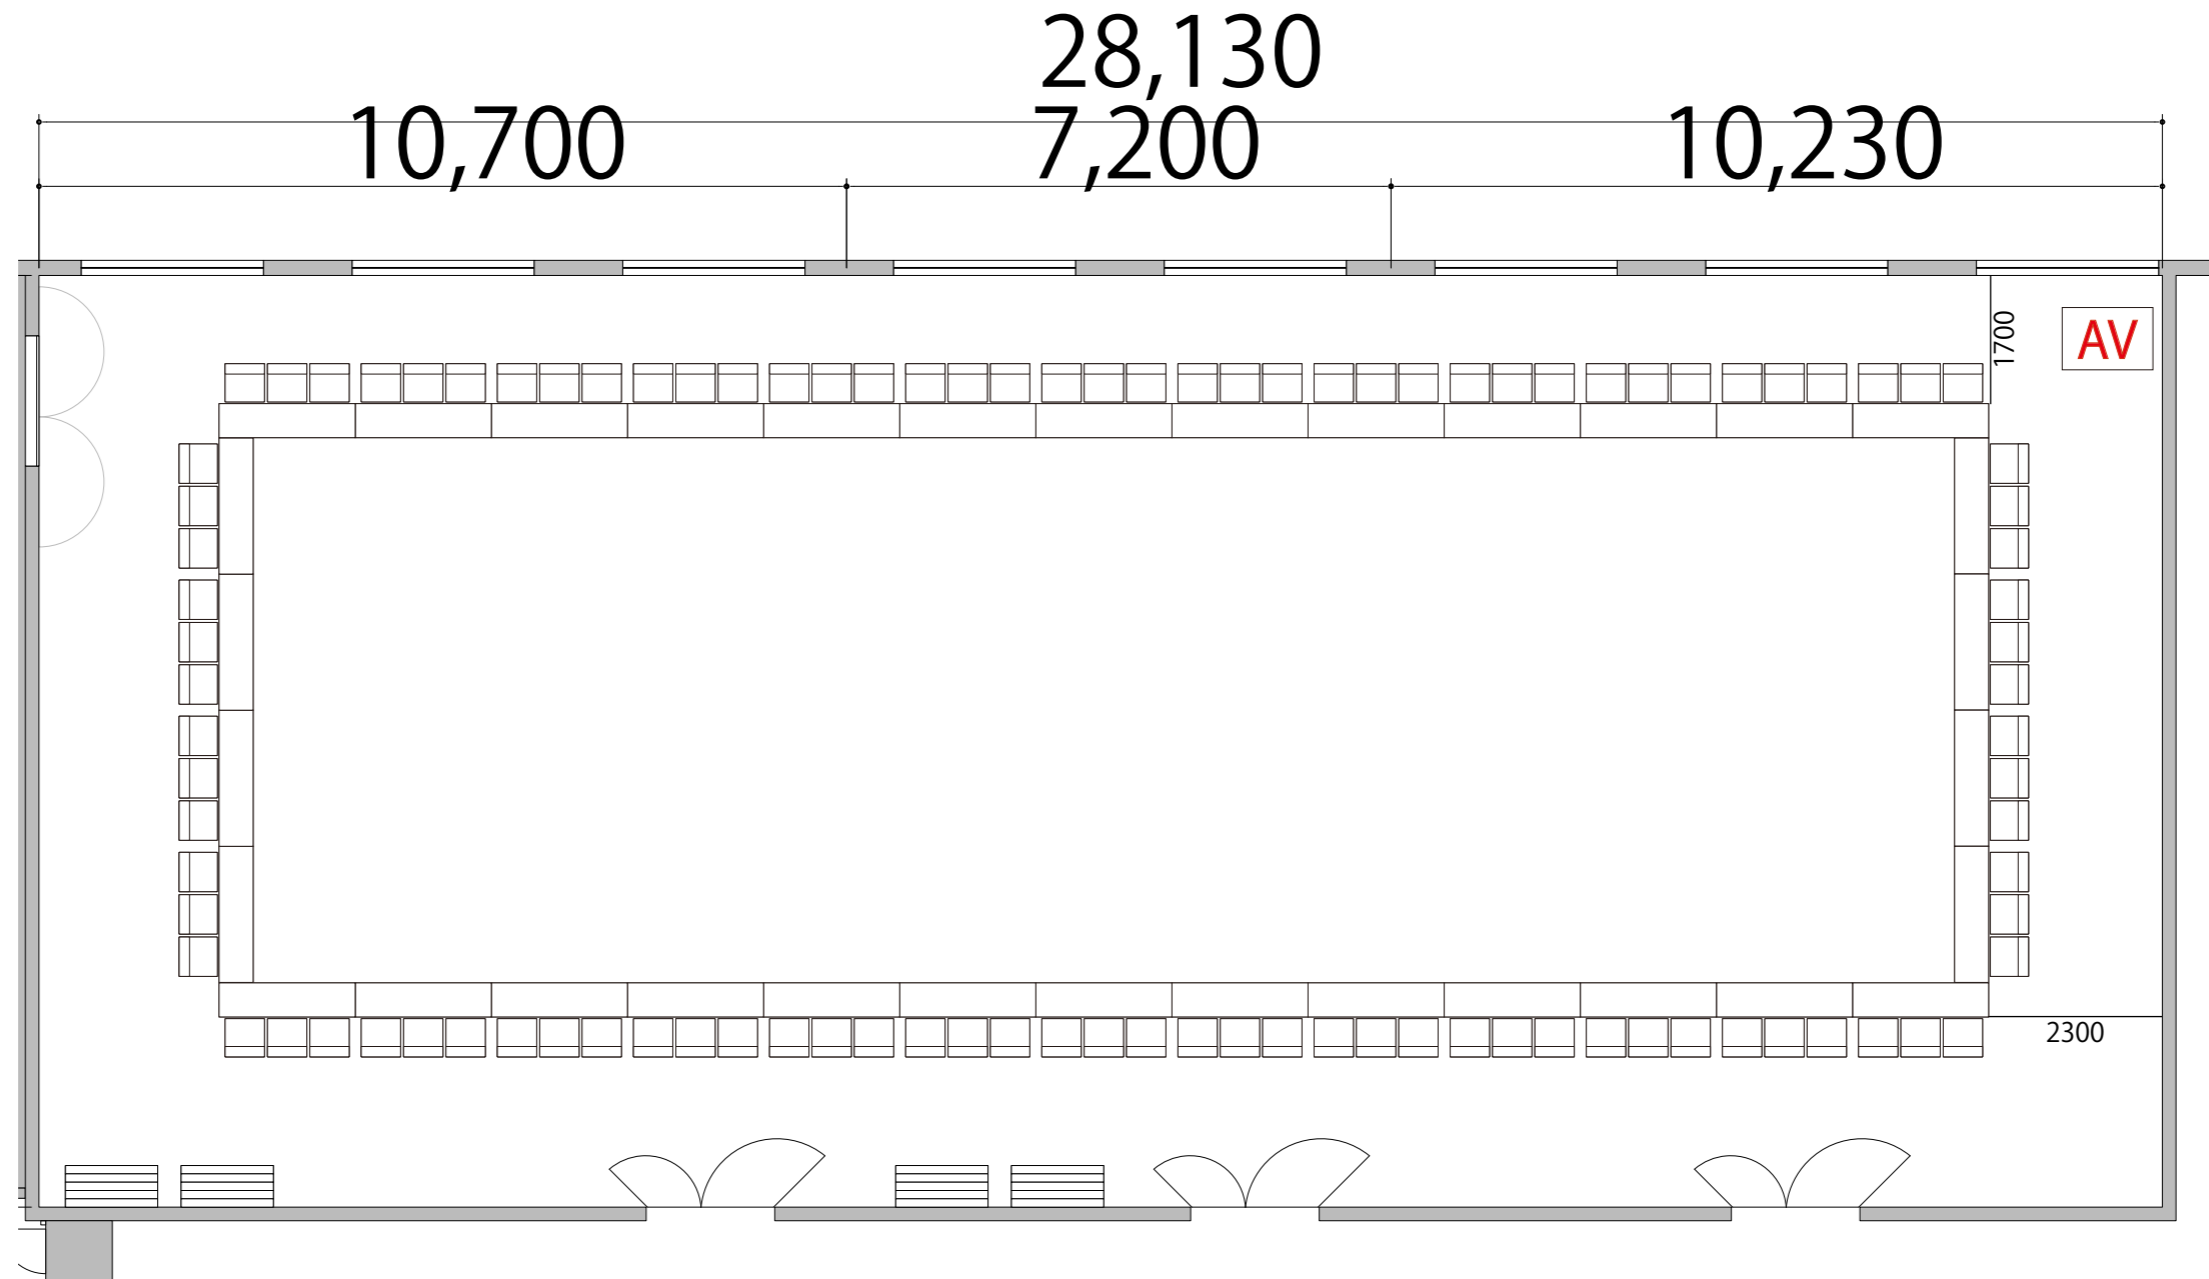

プロジェクター・スクリーン等の設置により
席数が減少する場合がございます。

3F

Room1+2+3 口の字 102席

備品凡例 (1/100)

テーブル W1800×D450

イス W520×D505

AV操作卓