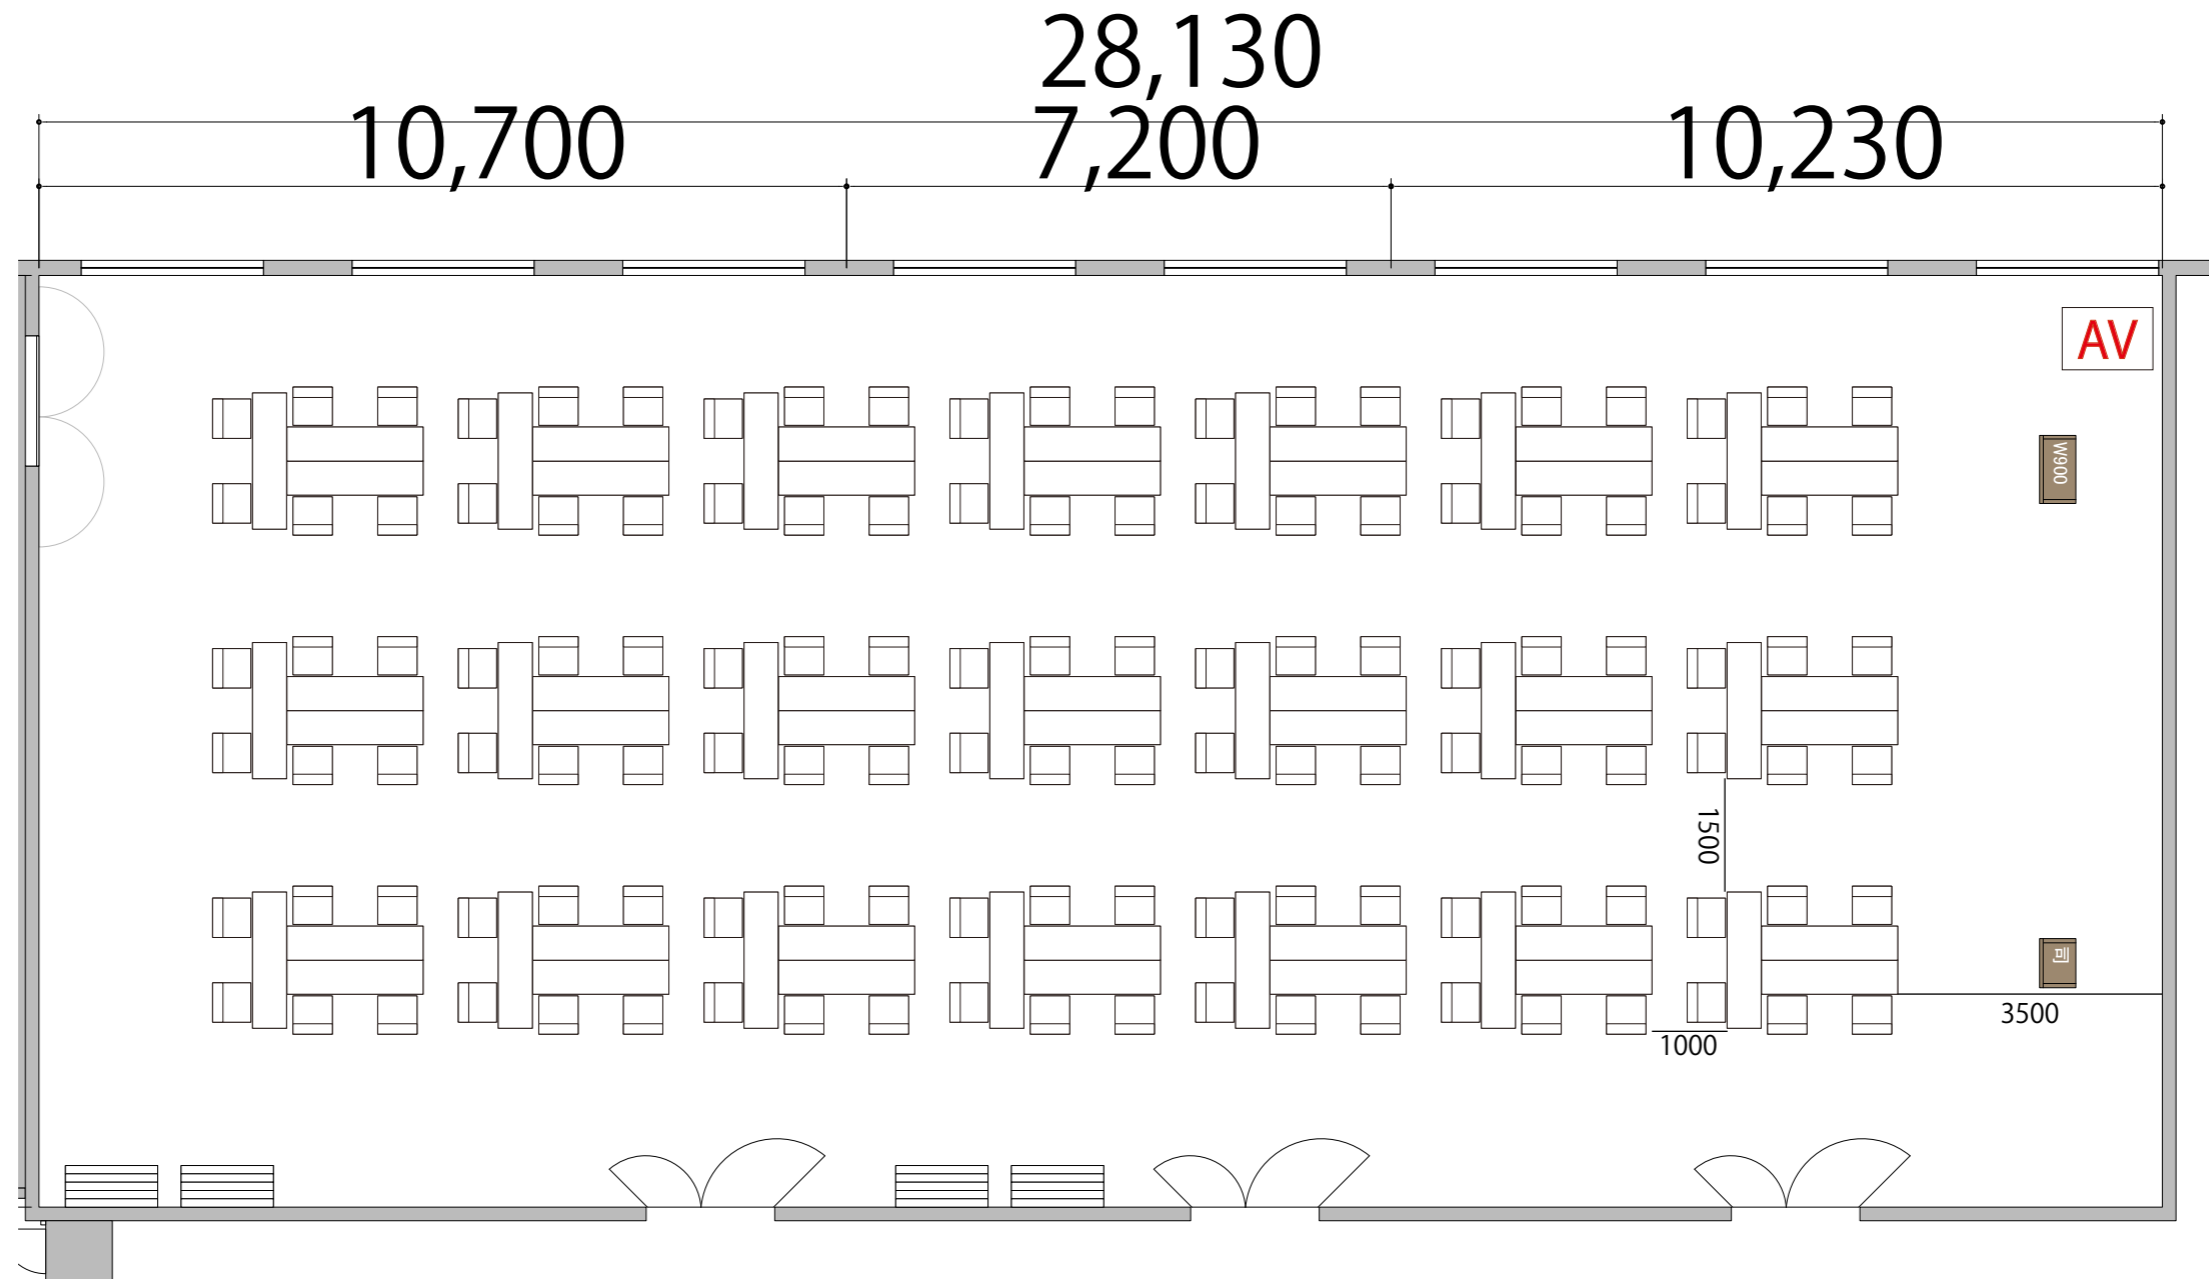

プロジェクター・スクリーン等の設置により
席数が減少する場合がございます。

3F

Room1+2+3 T字島型 126席/21島

備品凡例 (1/100)

テーブル	W1800×D450	
イス	W520×D505	
司会者台	W650×D480	
演台	W900×D480	
AV操作卓		