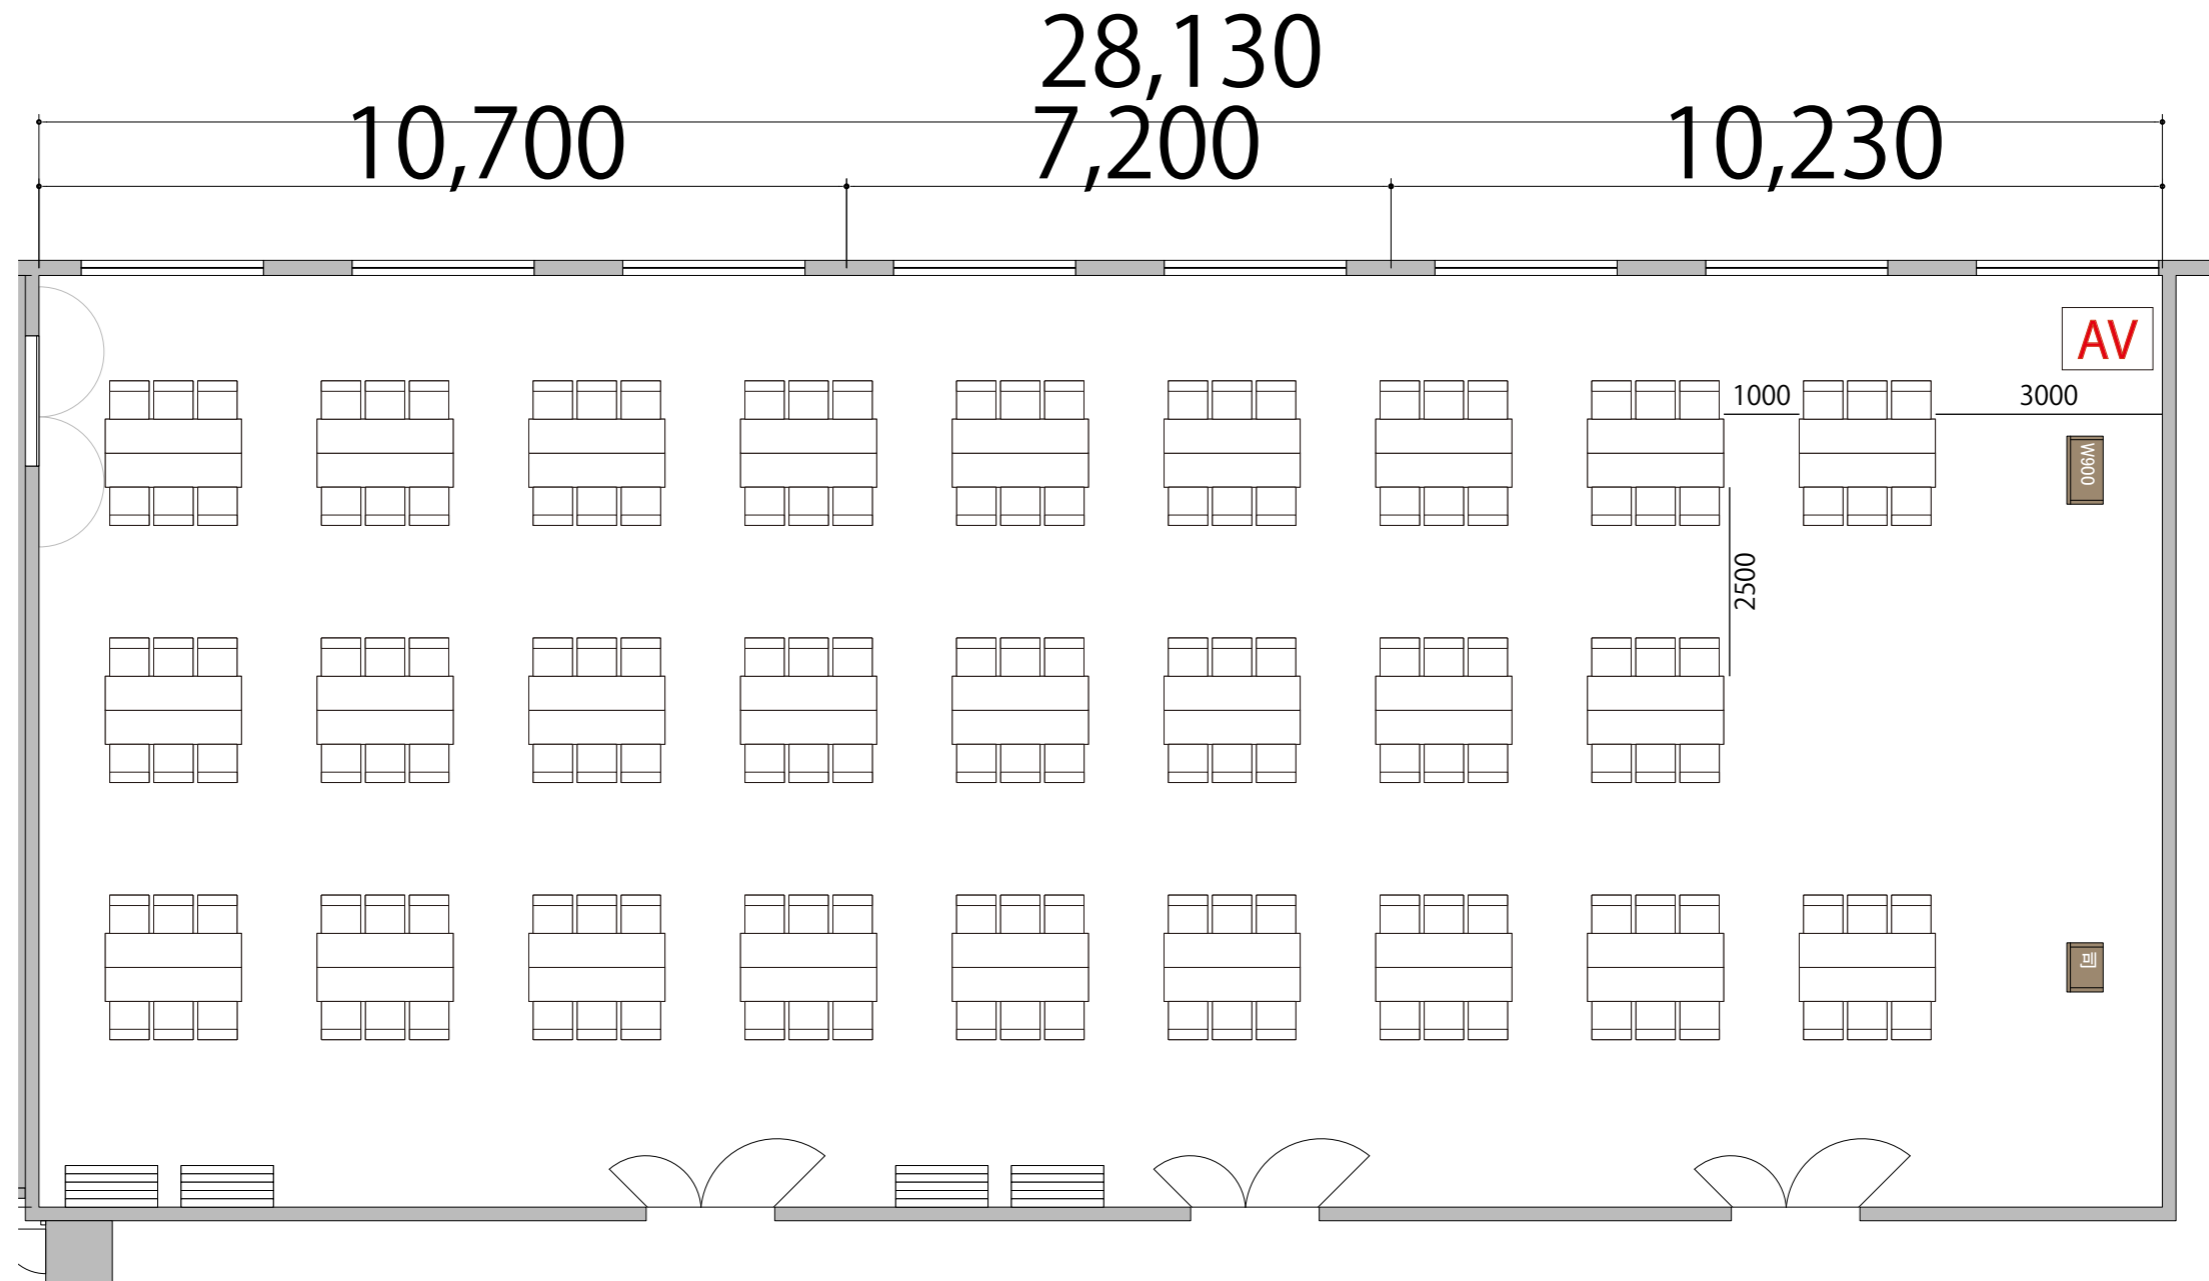

プロジェクター・スクリーン等の設置により
席数が減少する場合がございます。

3F

Room1+2+3 島型156席/26島

備品凡例 (1/100)

- テーブル W1800×D450
- イス W520×D505
- 司会者台 W650×D480
- 演台 W900×D480
- AV操作卓