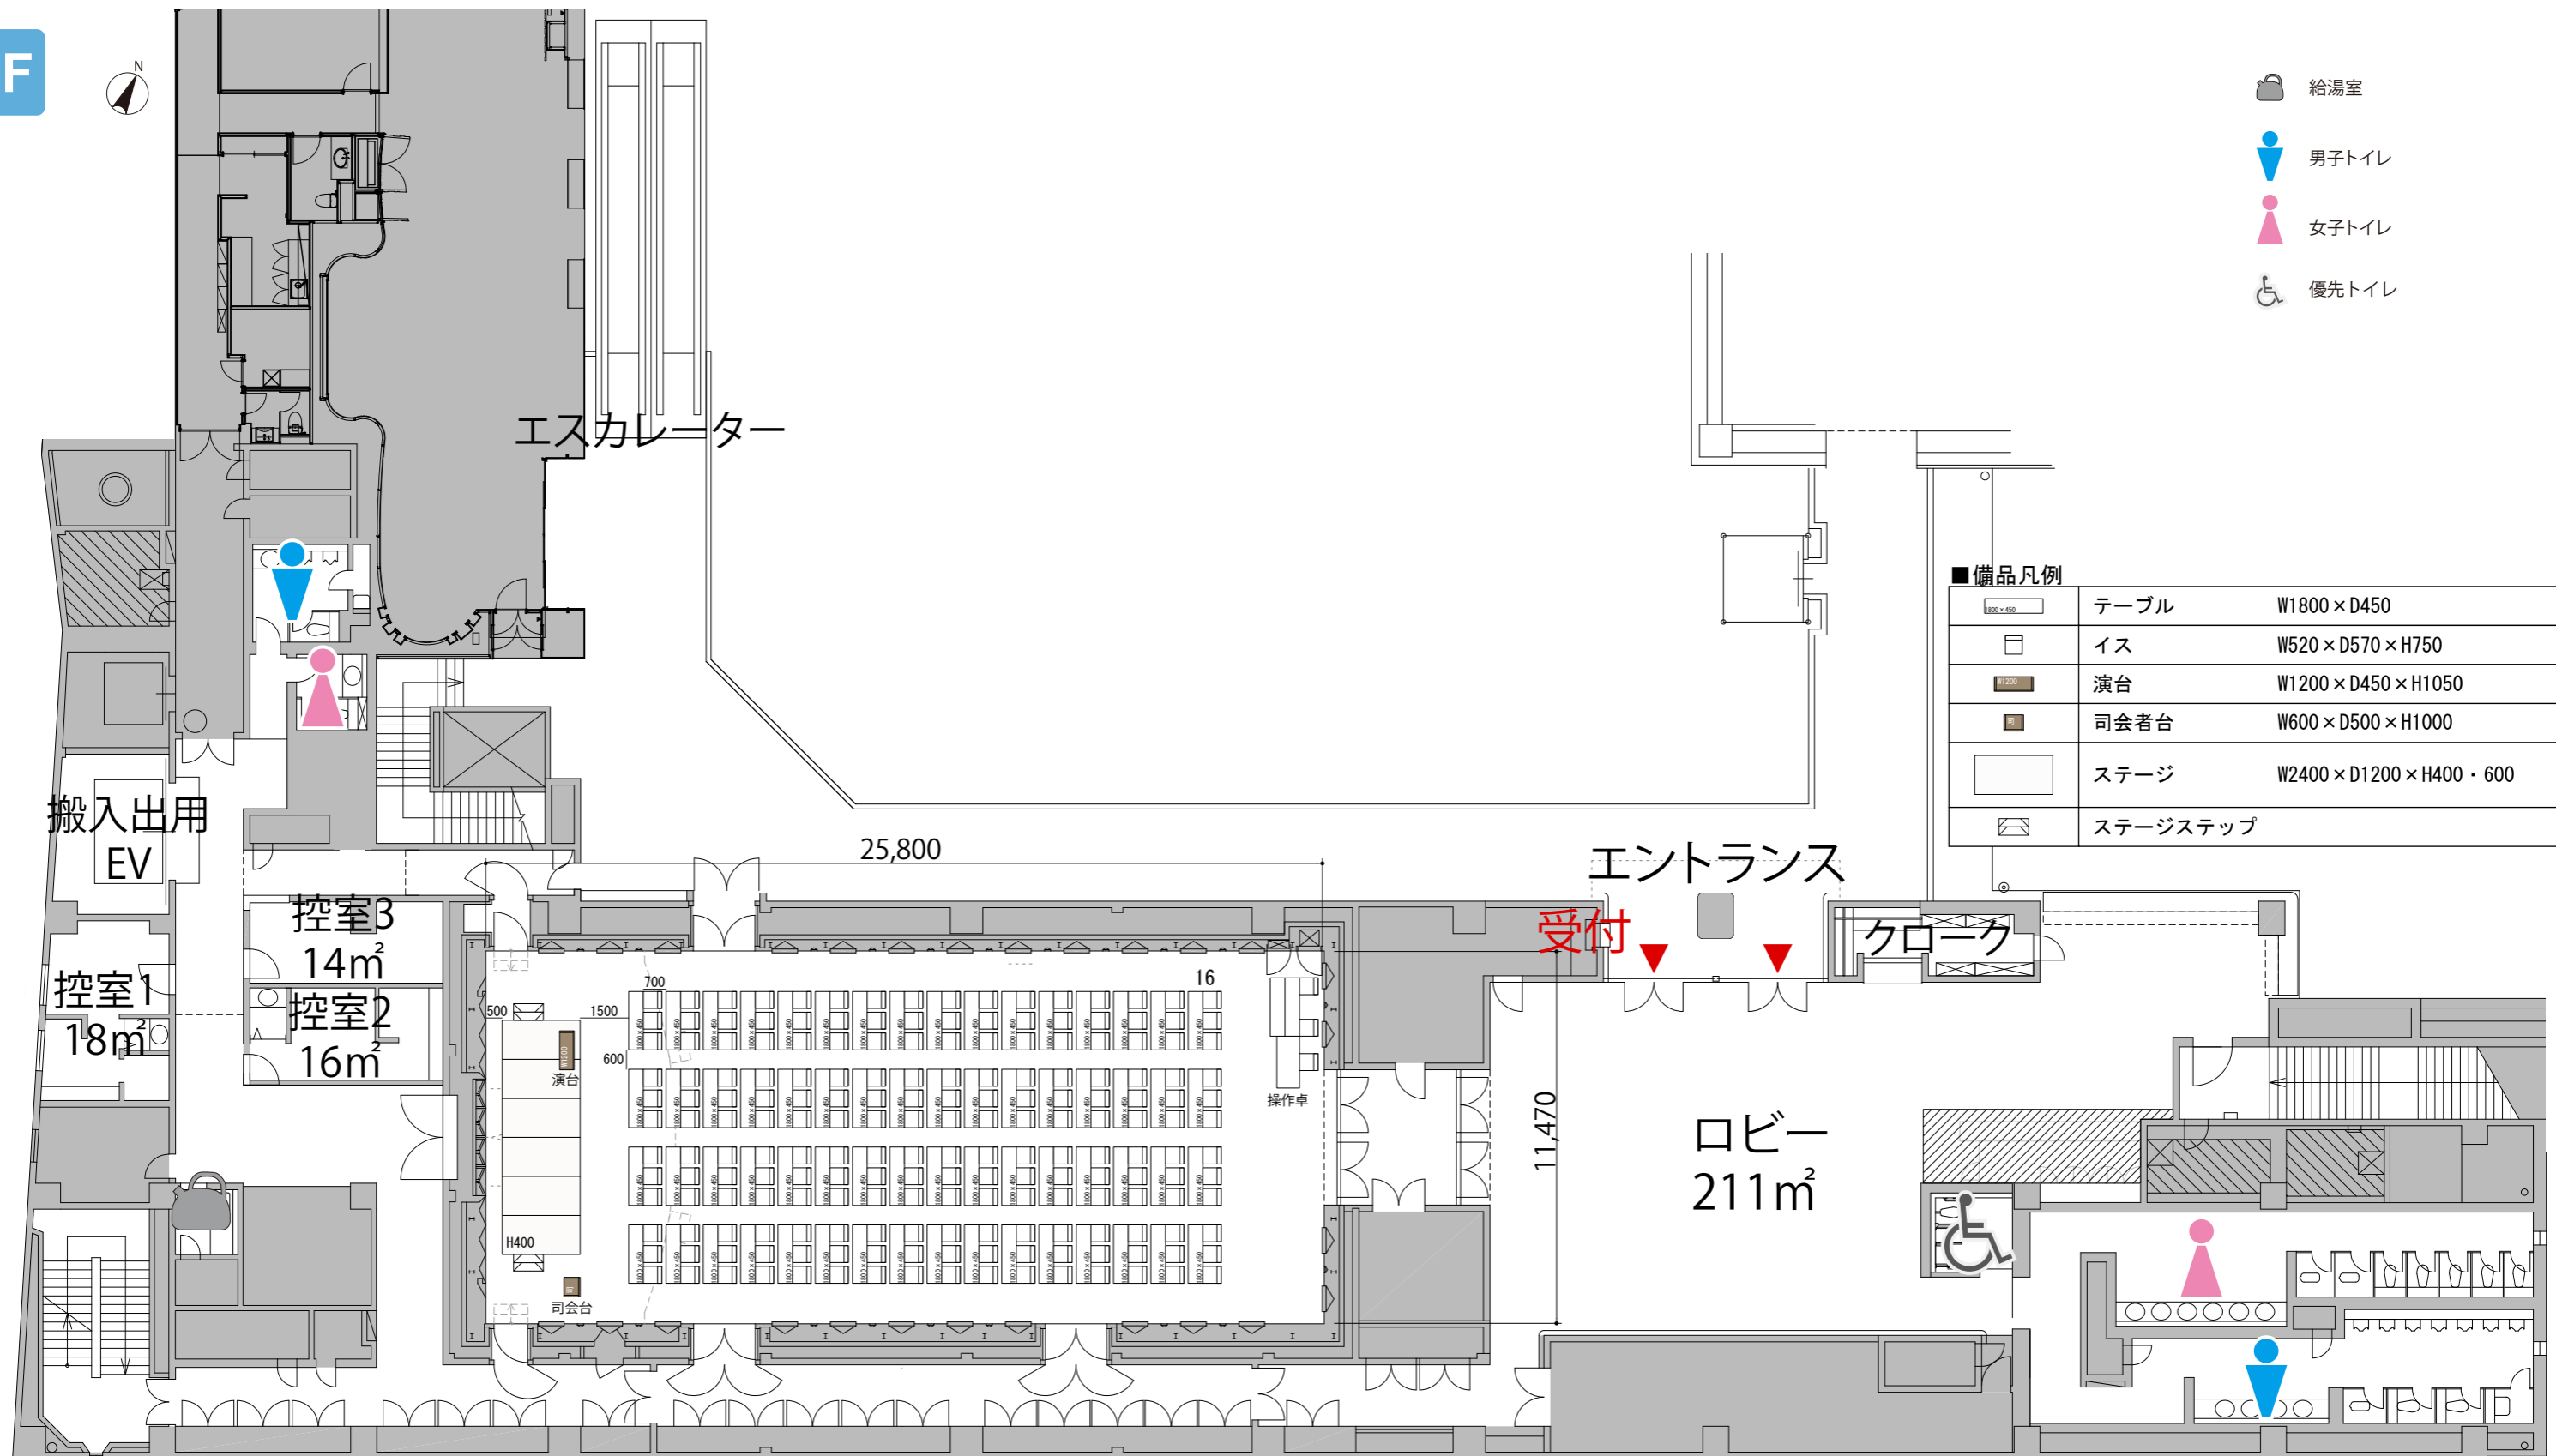

HALL全体 スクール3名掛け 192席

2F

プロジェクター・スクリーン等の設置により  
席数が減少する場合がございます。

HALL全体 スクール3名掛け 168席

2F

プロジェクター・スクリーン等の設置により  
席数が減少する場合がございます。

(※昇降式舞台使用時)