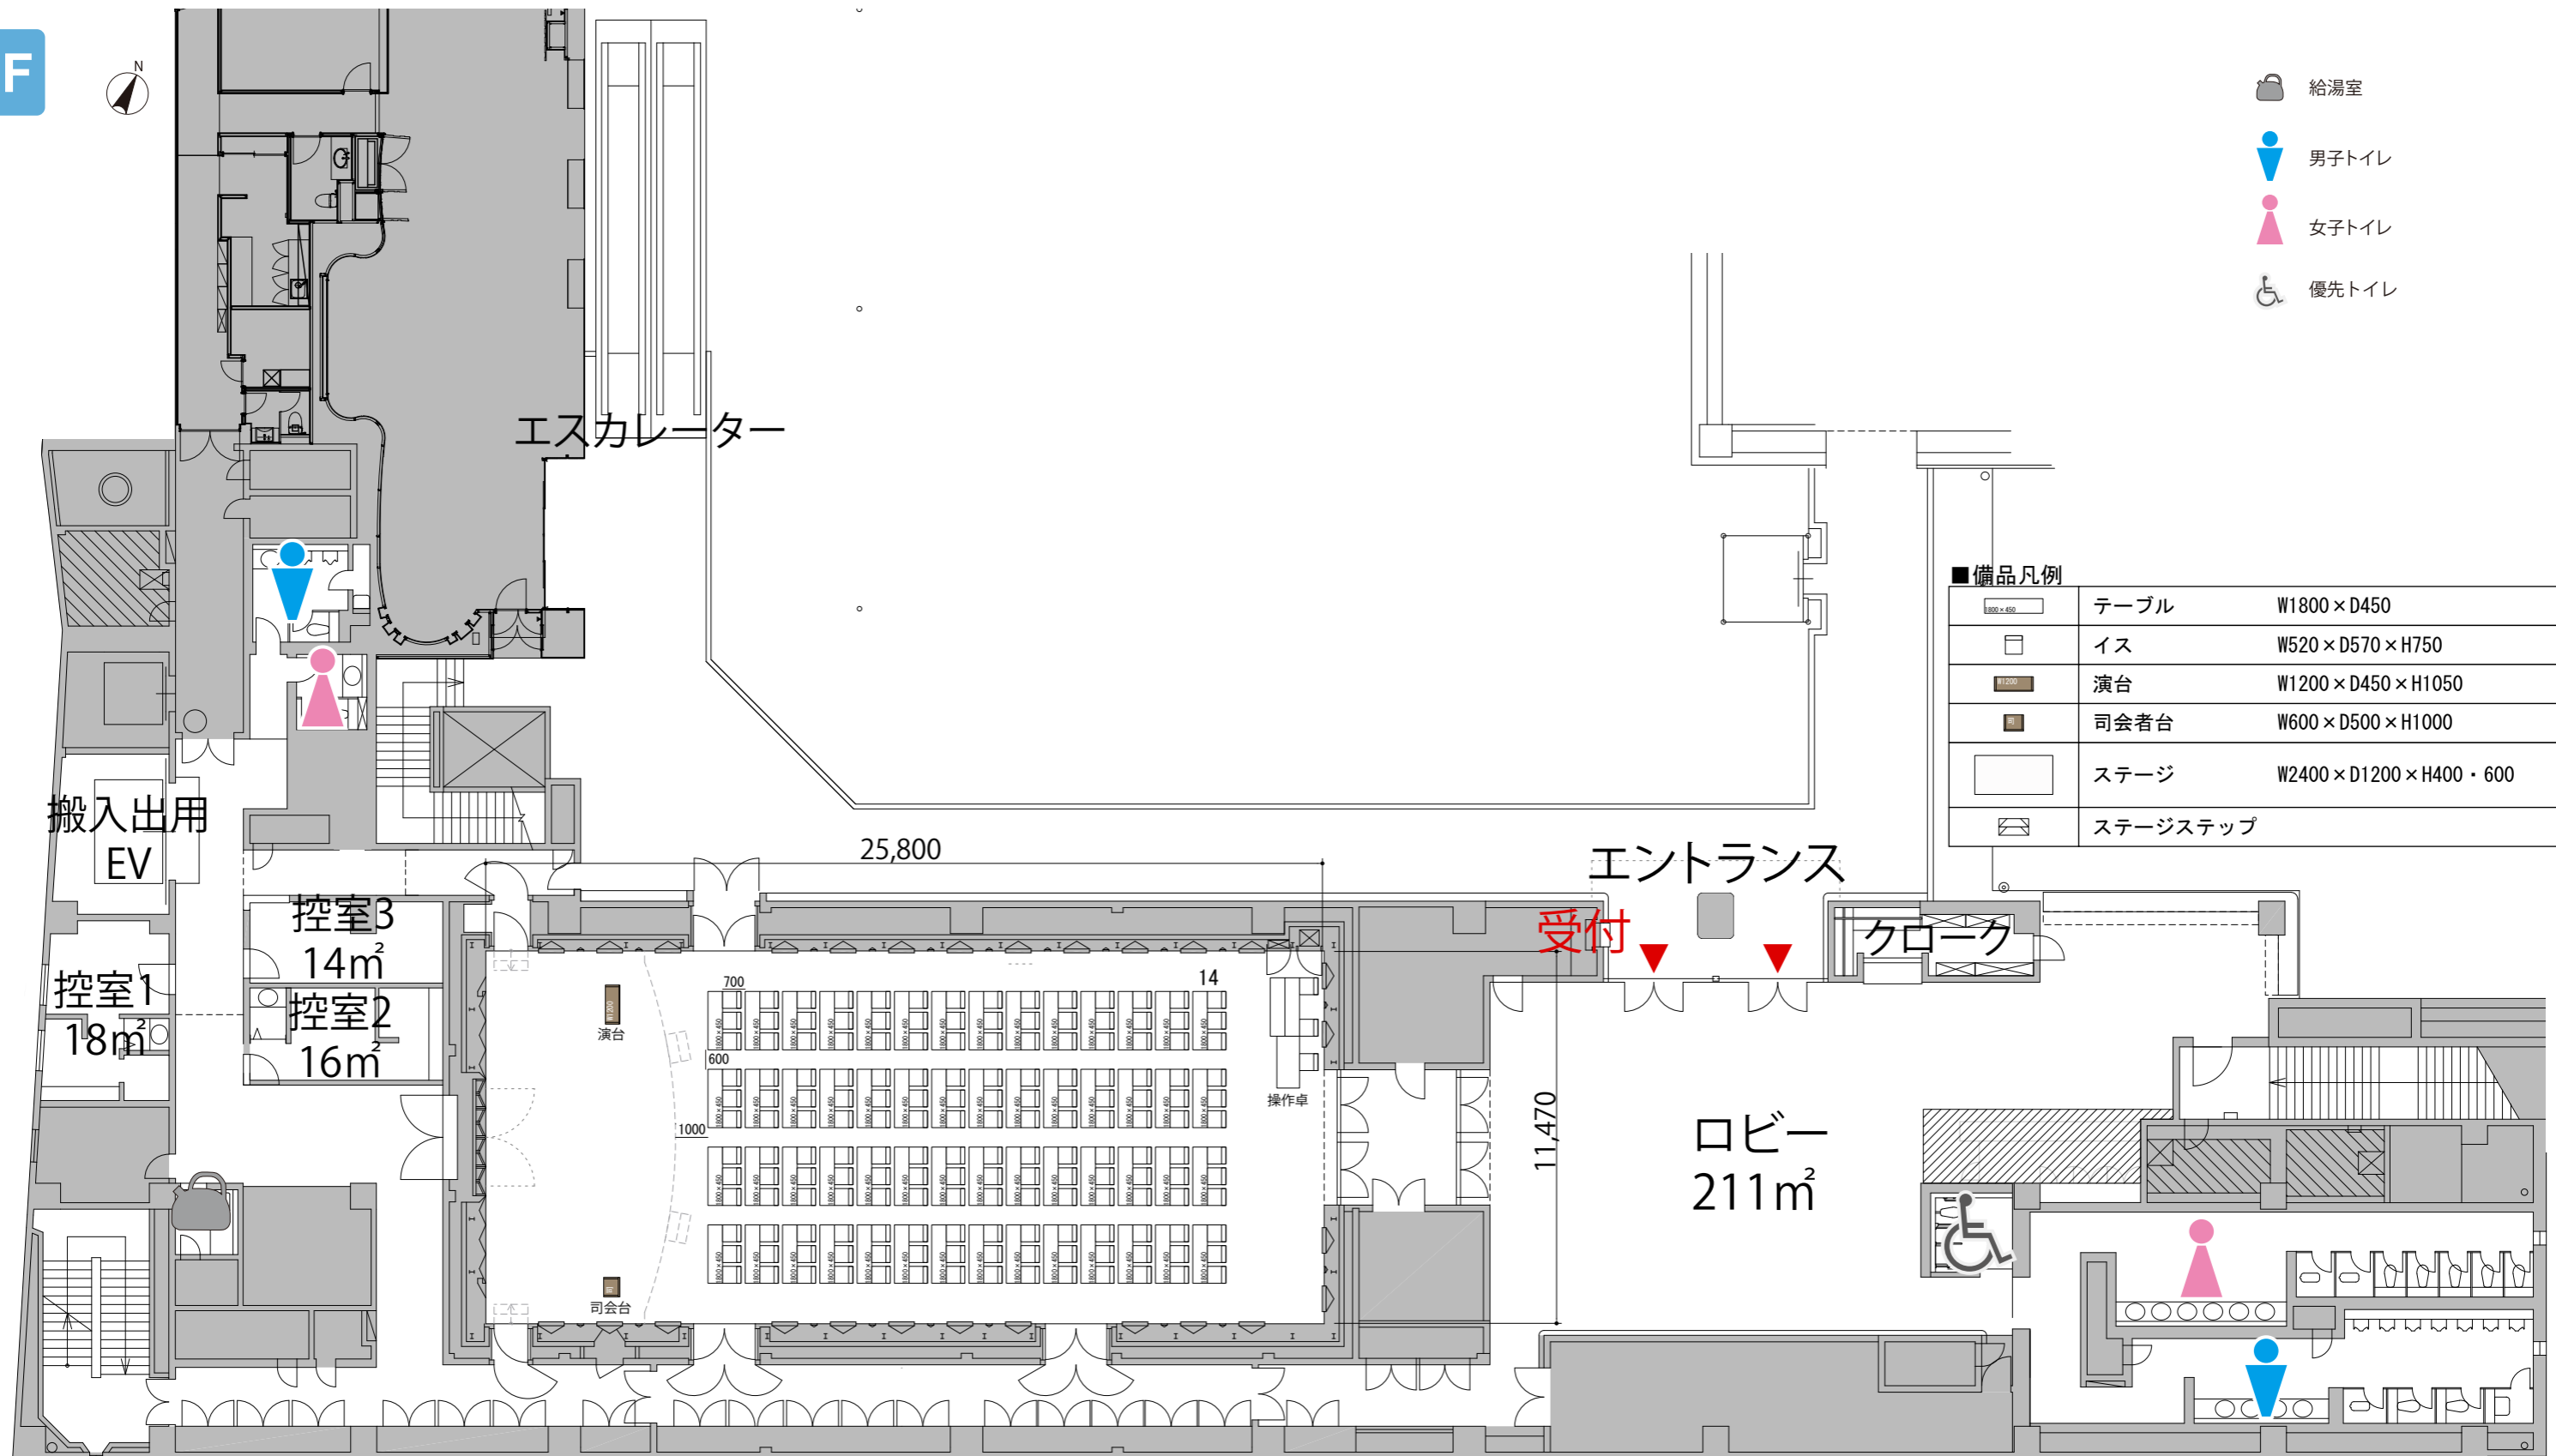

HALL全体 スクール3名掛け 192席

2F

プロジェクター・スクリーン等の設置により  
席数が減少する場合がございます。

HALL全体 スクール3名掛け 168席

2F

プロジェクター・スクリーン等の設置により  
席数が減少する場合がございます。

(※昇降式舞台使用時)