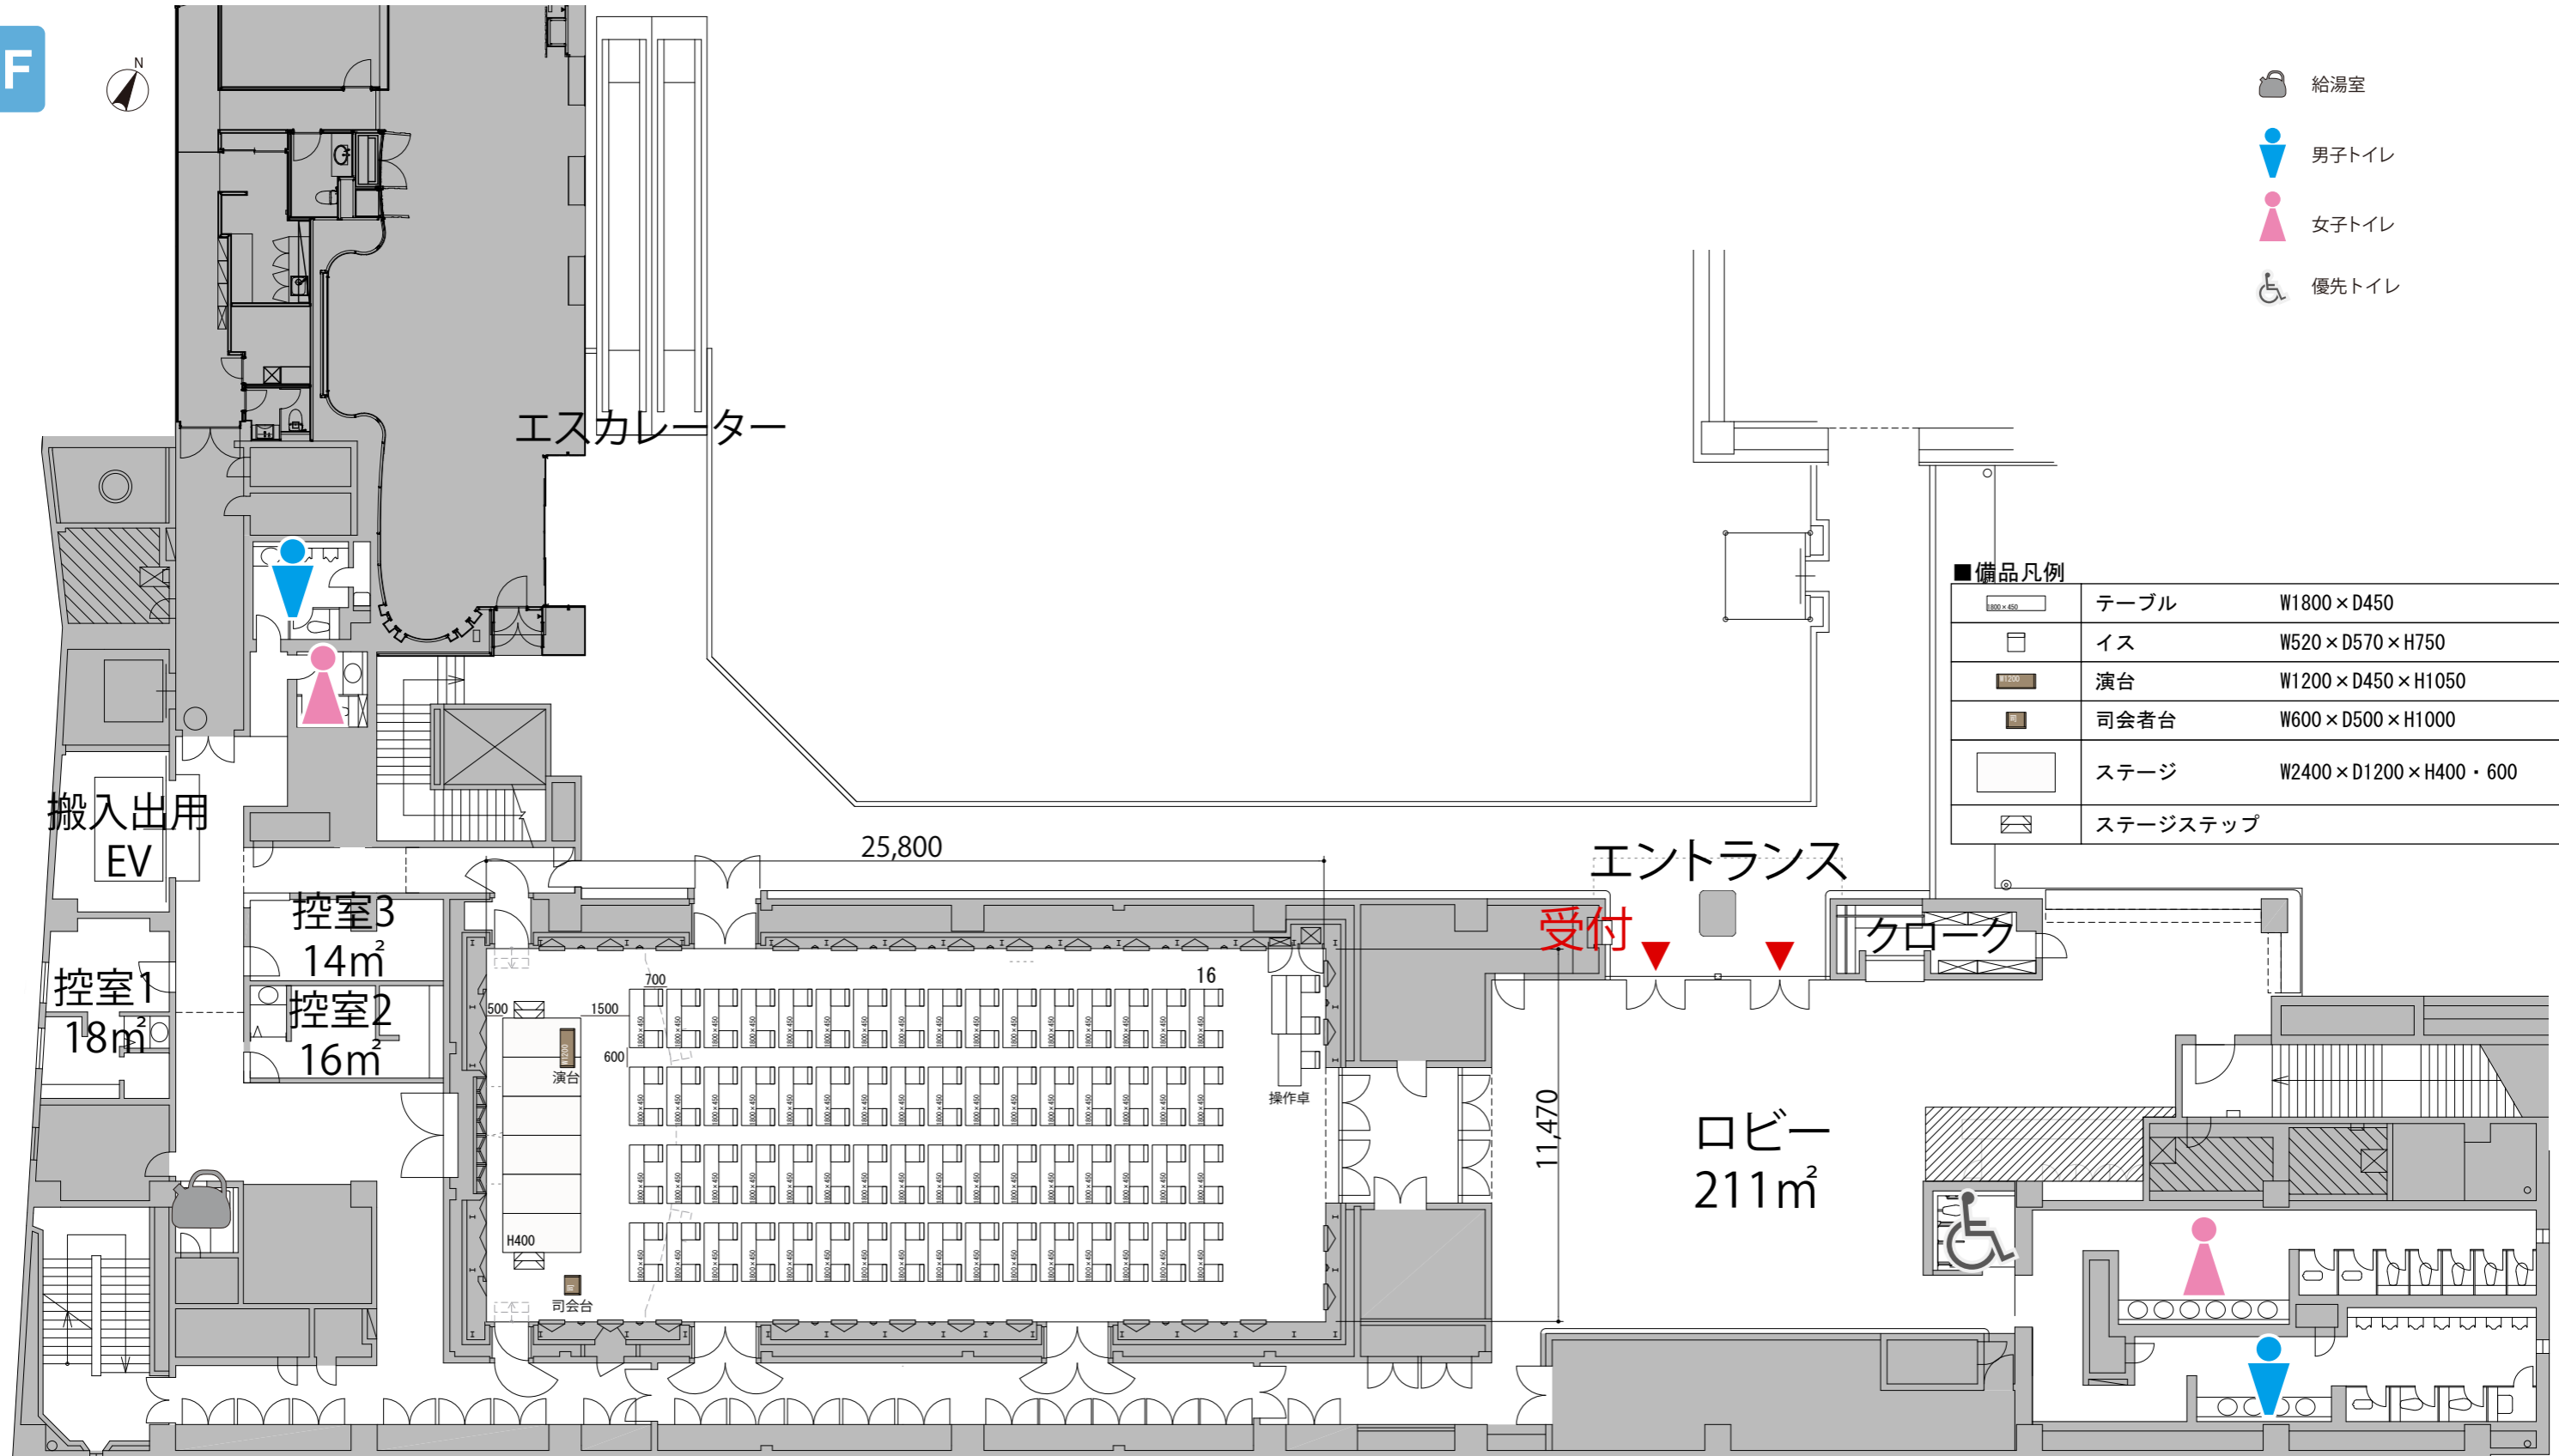

HALL全体 スクール2名掛け 128席

2F

プロジェクター・スクリーン等の設置により
席数が減少する場合がございます。

HALL全体 スクール2名掛け 112席

2F

プロジェクター・スクリーン等の設置により
席数が減少する場合がございます。

(※昇降式舞台使用時)