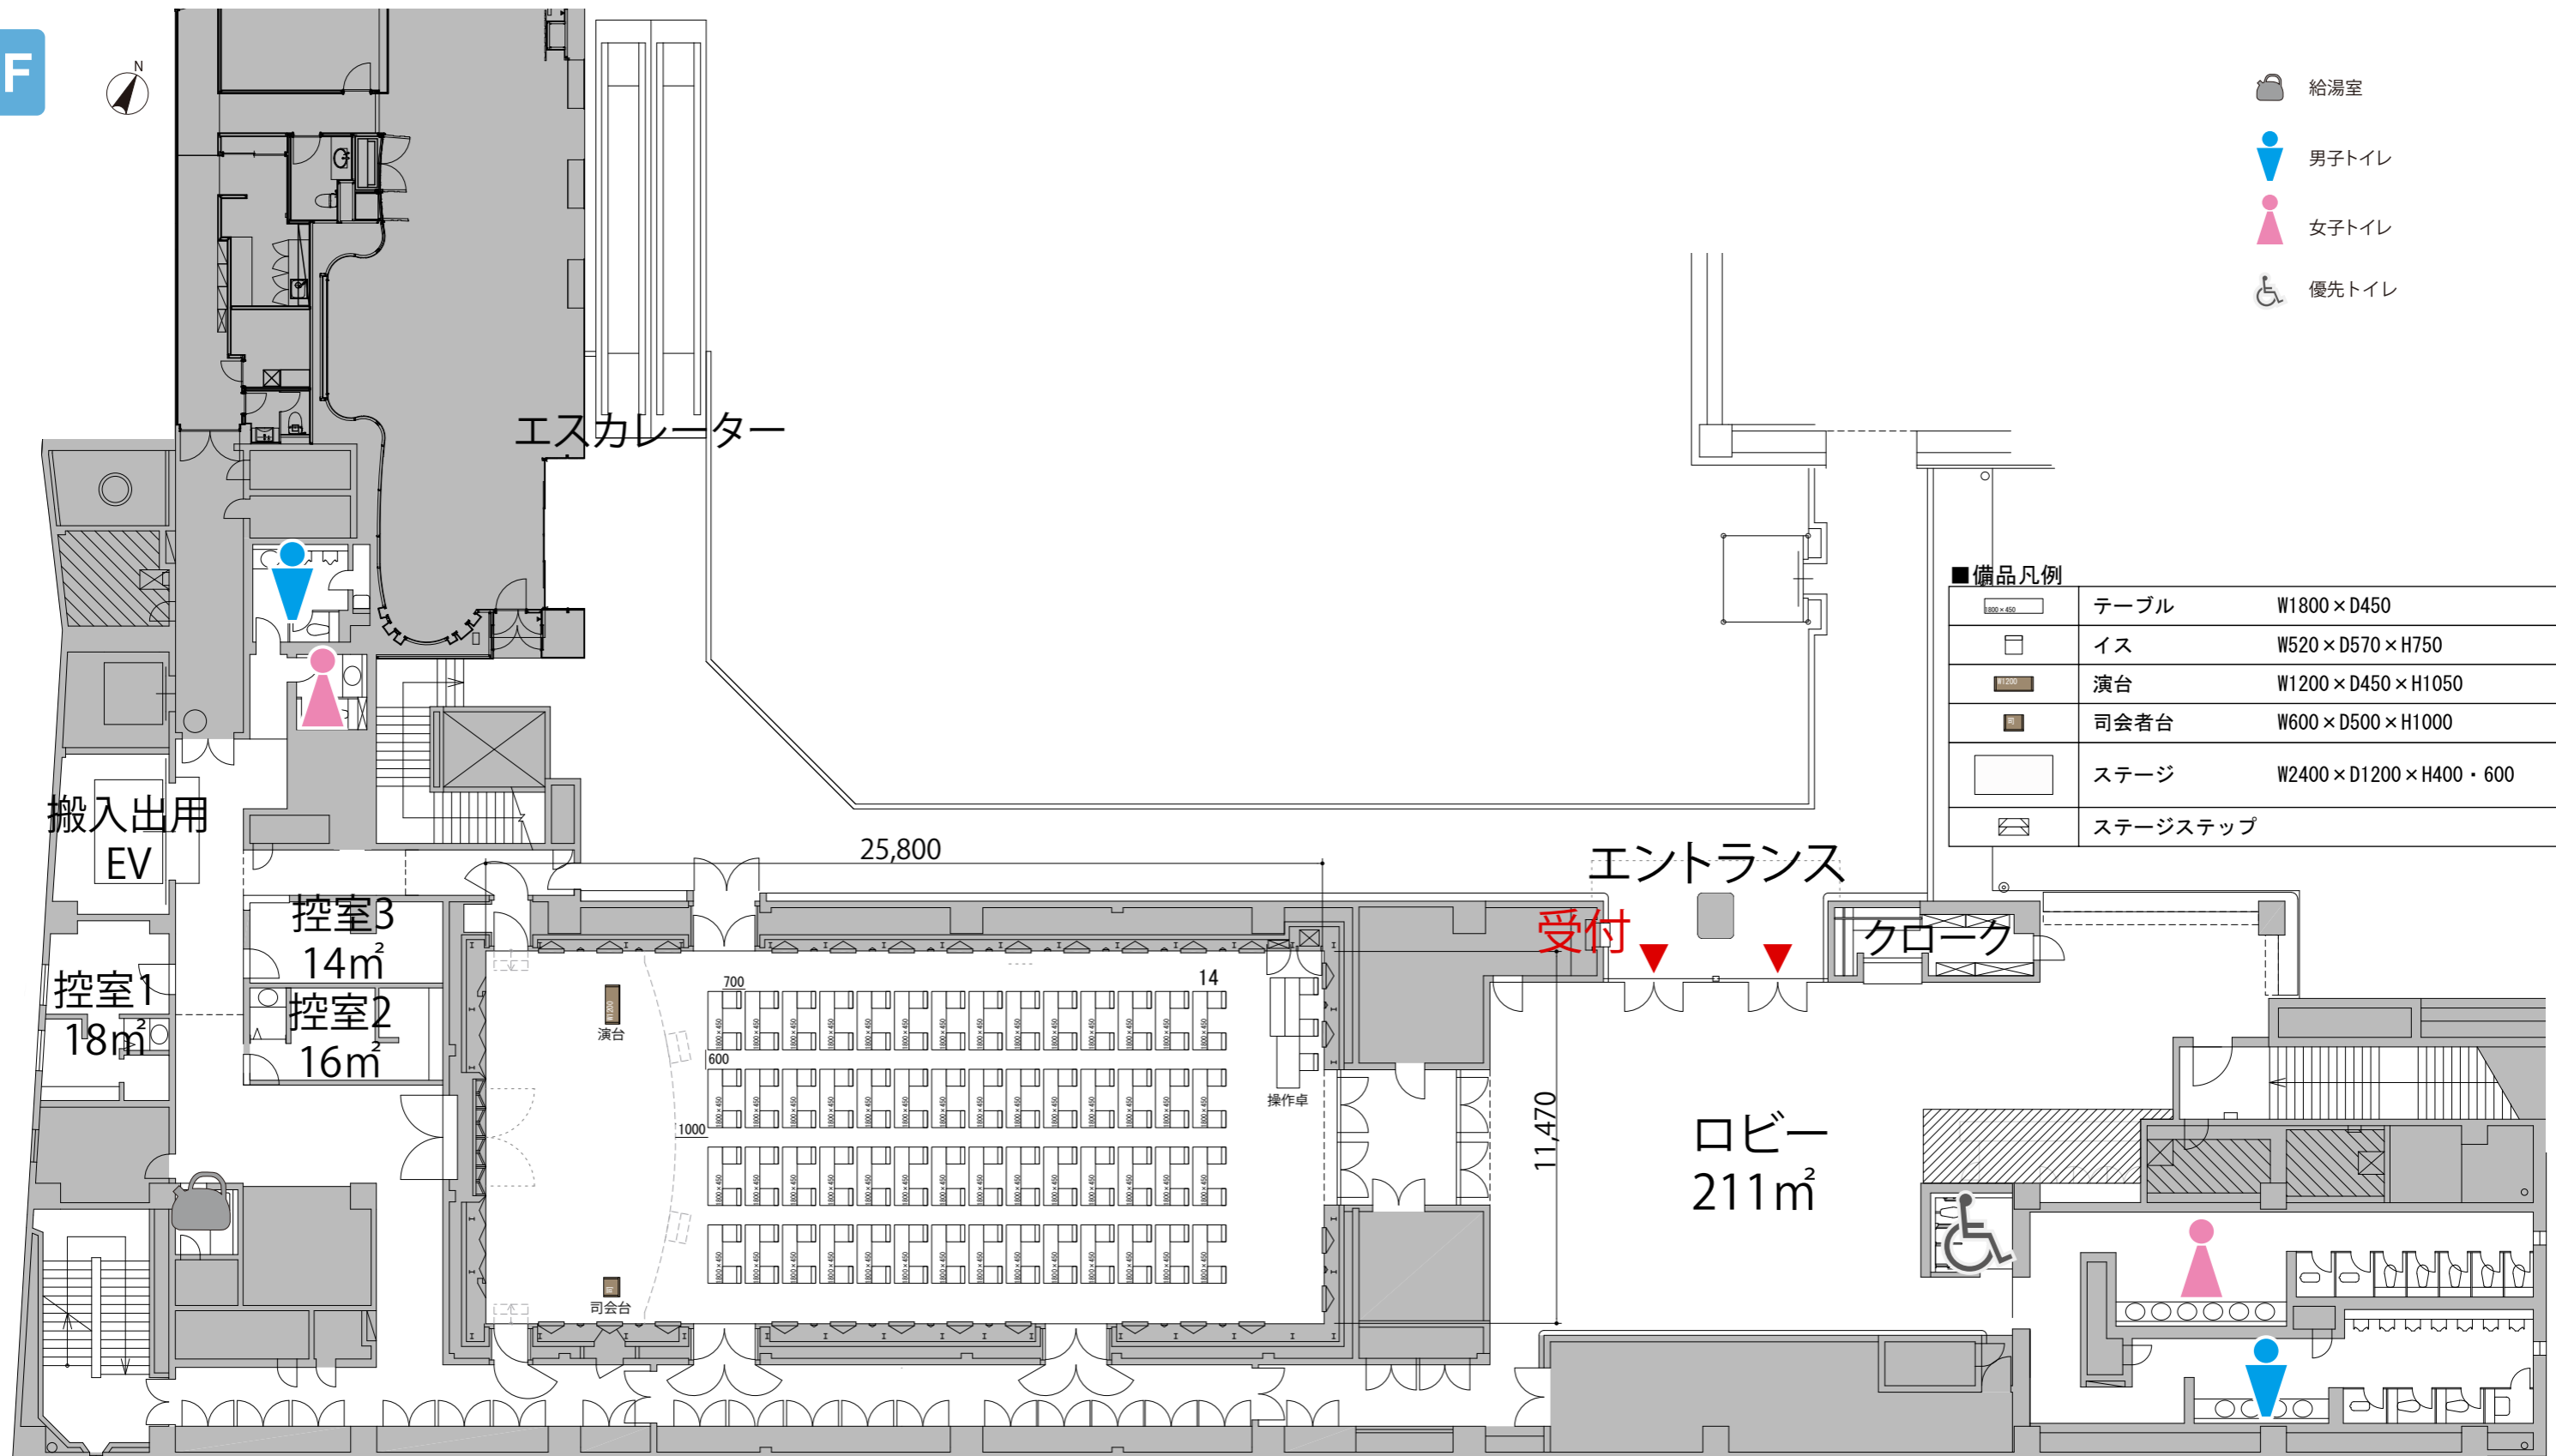

HALL全体 スクール2名掛け 128席

2F

プロジェクター・スクリーン等の設置により
席数が減少する場合がございます。

HALL全体 スクール2名掛け 112席

2F

プロジェクター・スクリーン等の設置により
席数が減少する場合がございます。

(※昇降式舞台使用時)