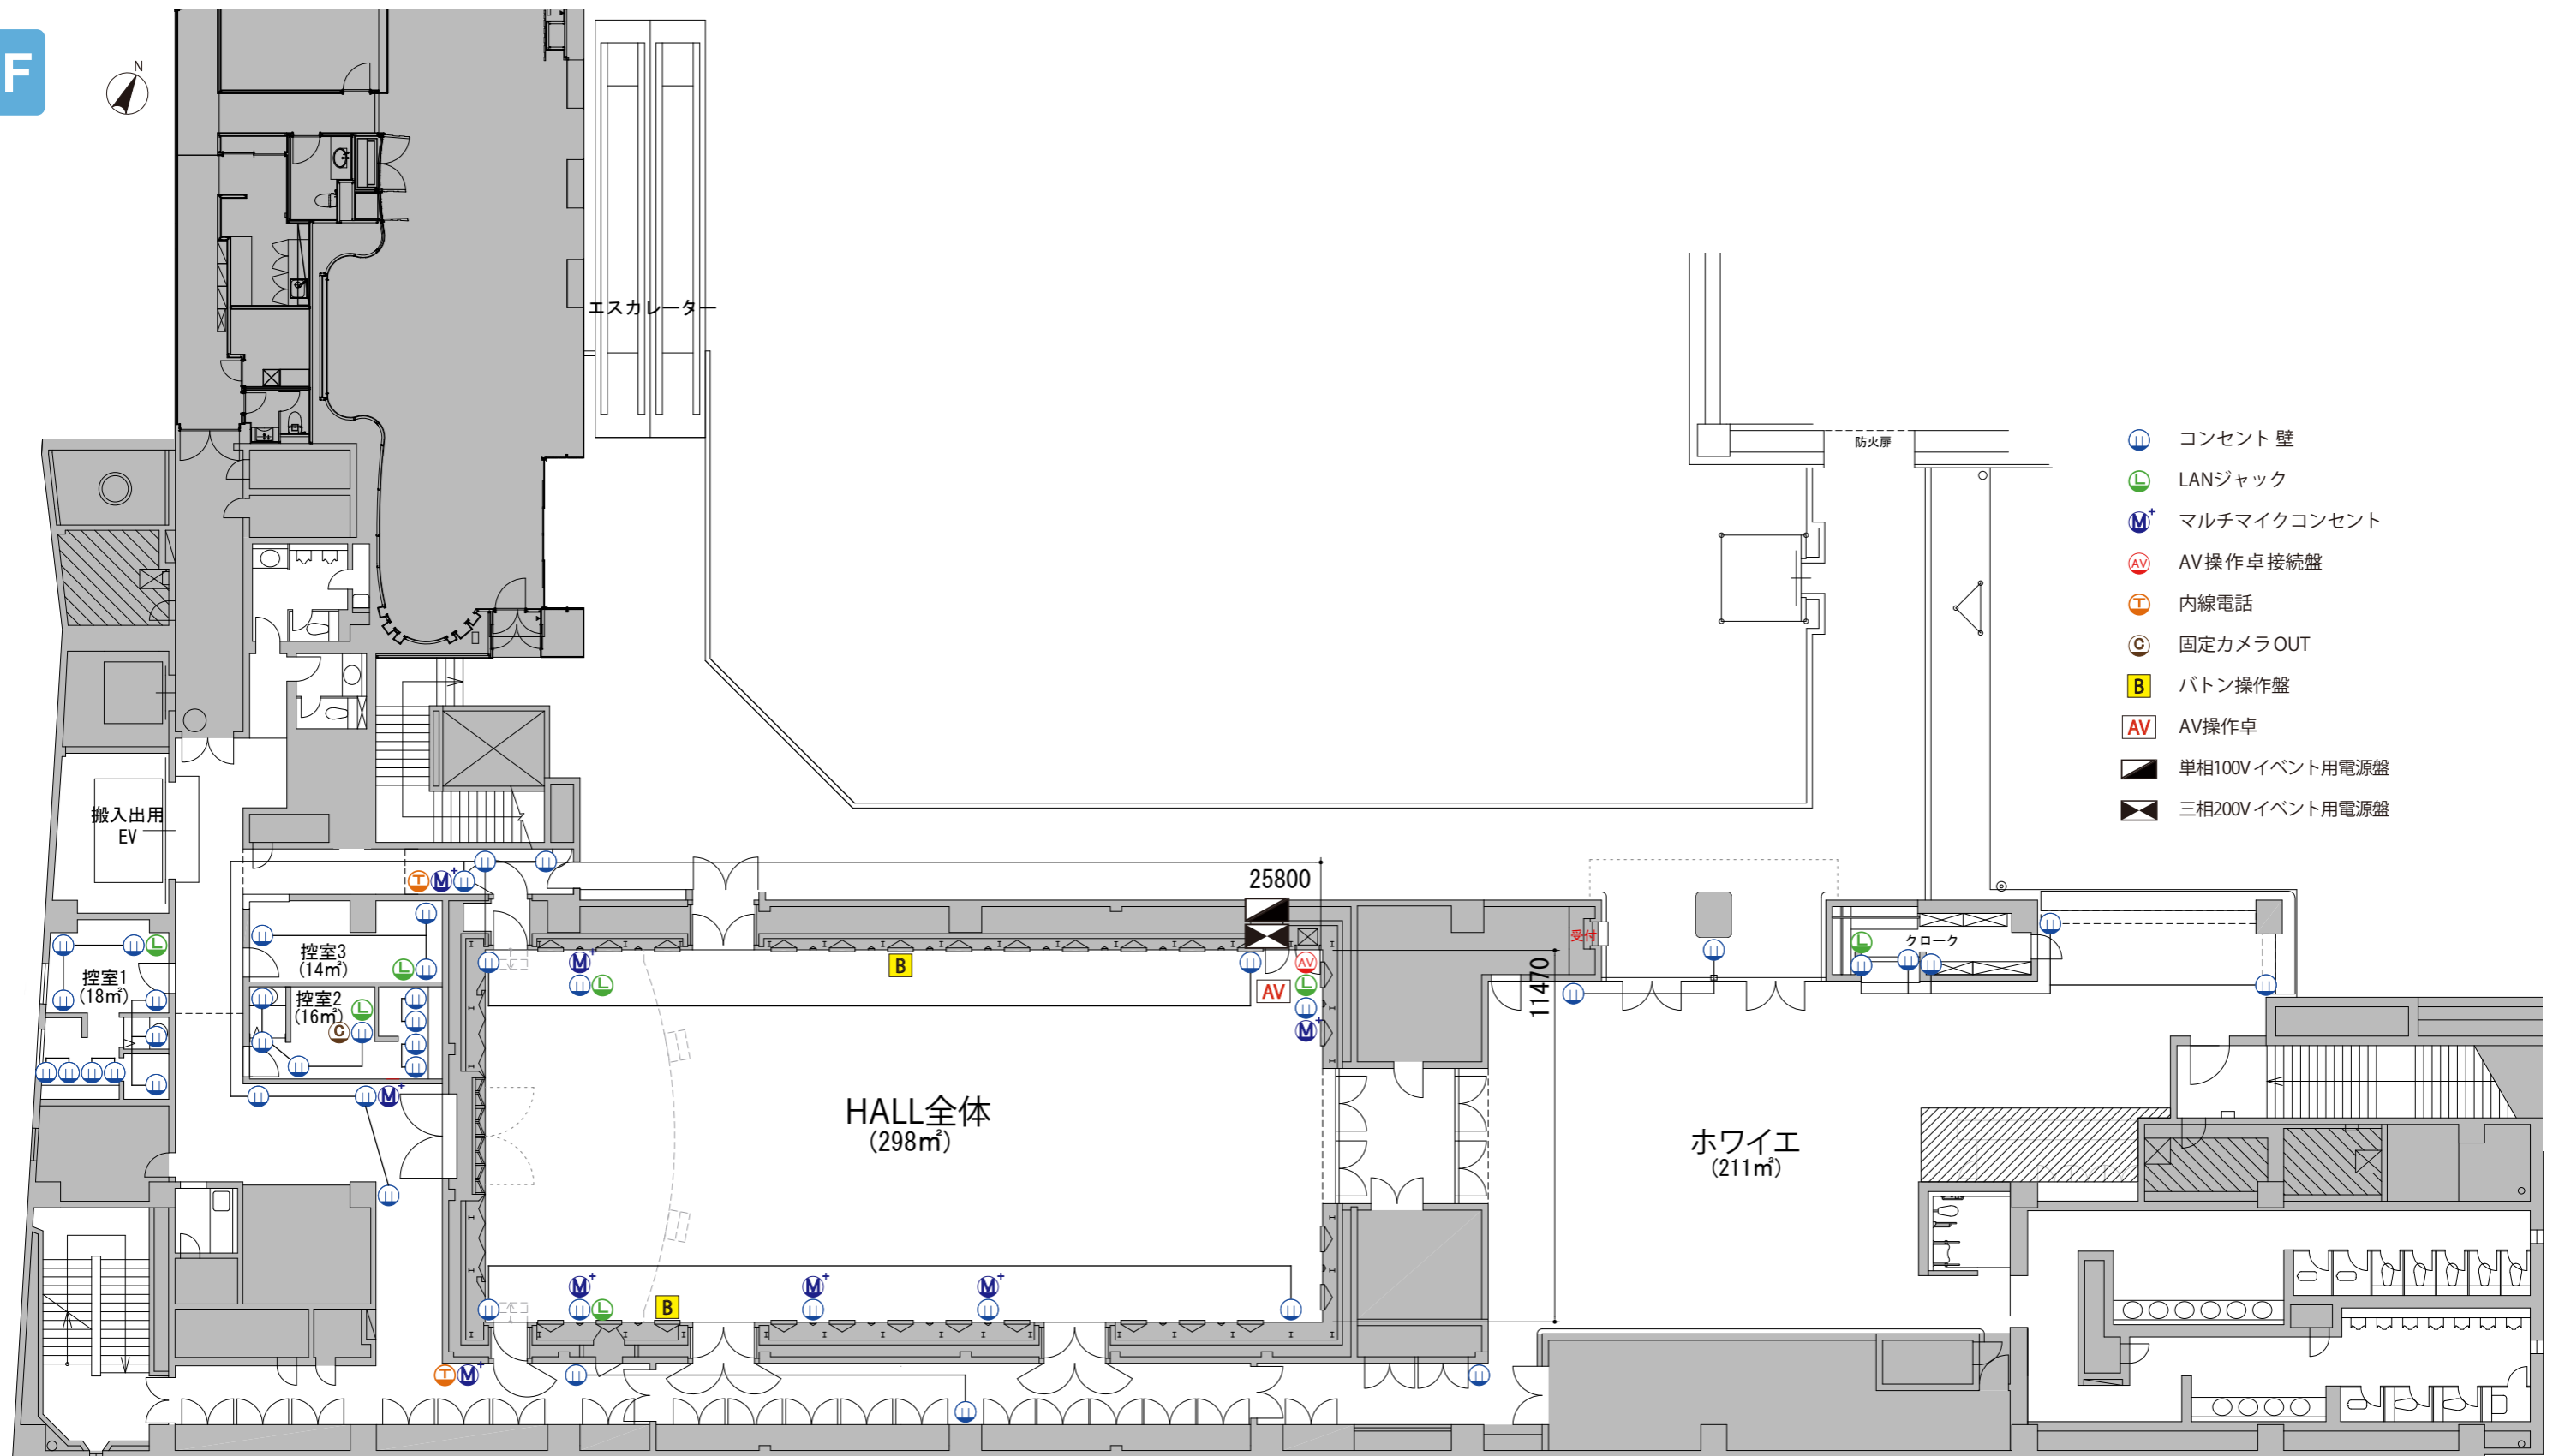

2F

- Ⓜ コンセント 壁
- Ⓛ LANジャック
- Ⓜ<sup>+</sup> マルチマイクコンセント
- ⓐ AV操作卓接続盤
- Ⓣ 内線電話
- ⓐ 固定カメラOUT
- ⓑ バトン操作盤
- ⓐ AV操作卓
- Ⓜ 単相100V イベント用電源盤
- Ⓜ 三相200V イベント用電源盤

詳細につきましては、  
HPの「イベントホール備品」→「施設概要」をご確認ください