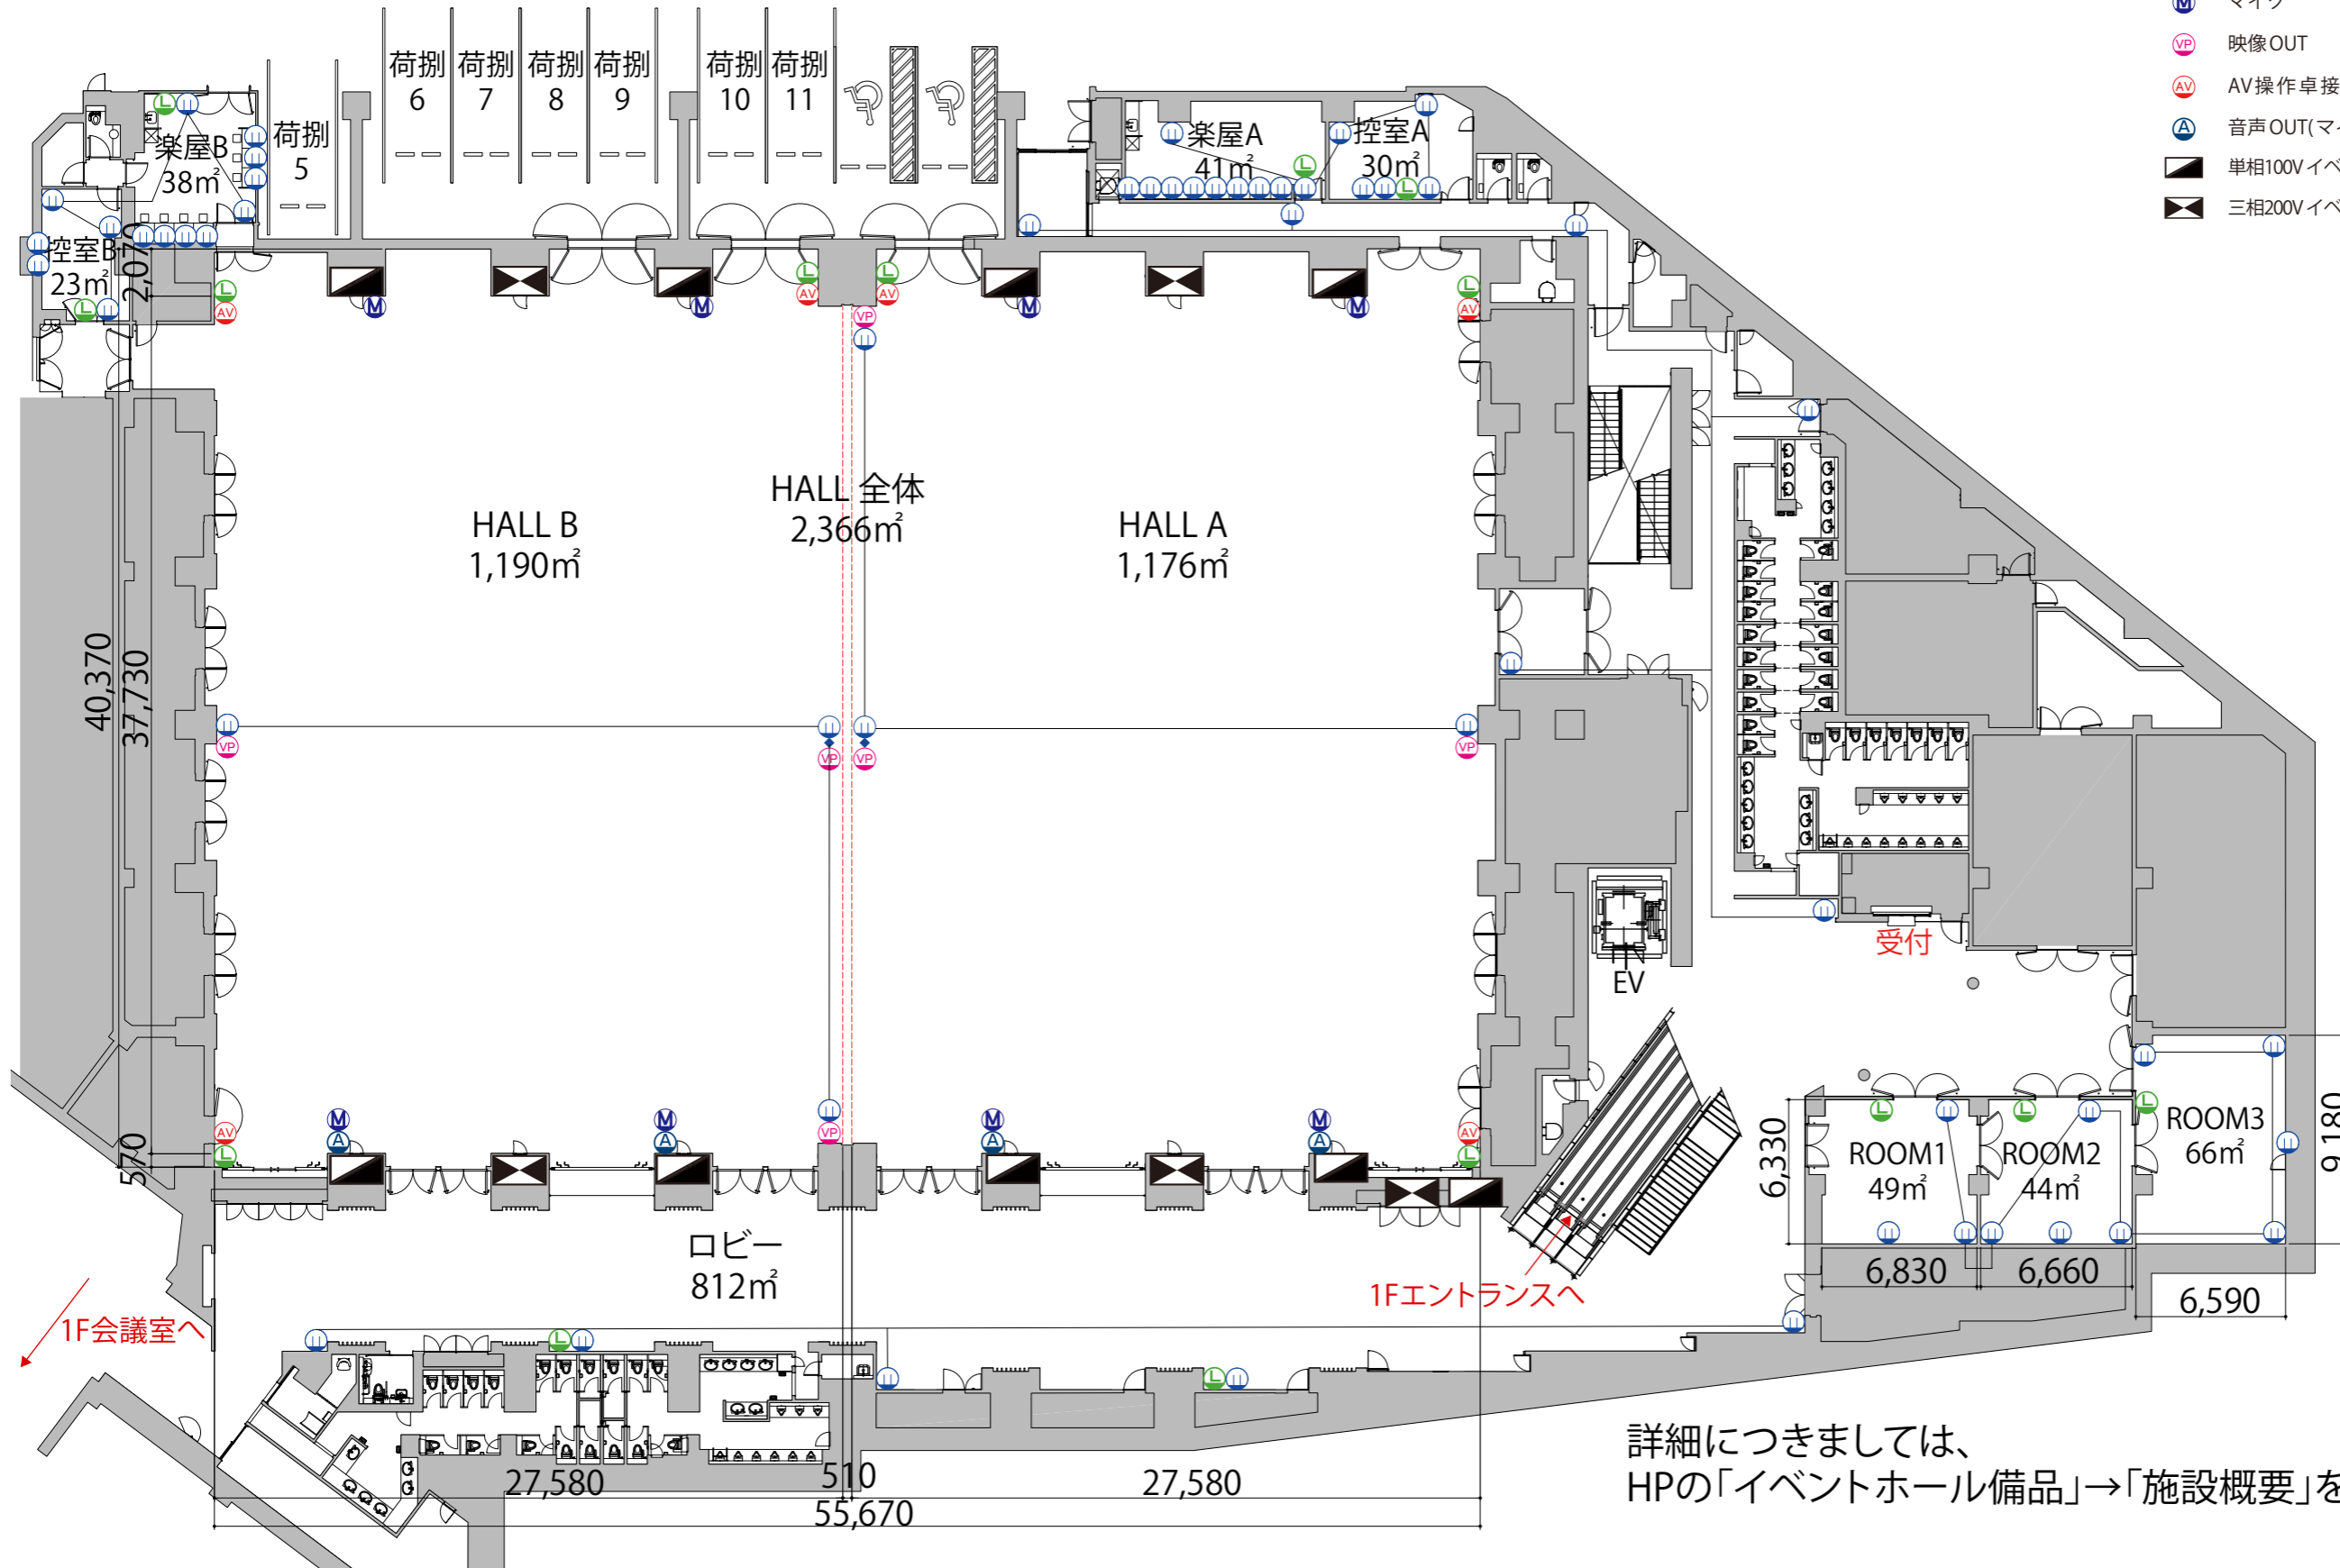

B2

- コンセント 床
- コンセント 壁
- LANジャック
- マイク
- 映像OUT
- AV操作卓接続盤
- 音声OUT(マイクレベル)(同通用)
- 単相100Vイベント用電源盤
- 三相200Vイベント用電源盤

1F会議室へ

1Fエントランスへ

詳細につきましては、HPの「イベントホール備品」→「施設概要」をご確認ください