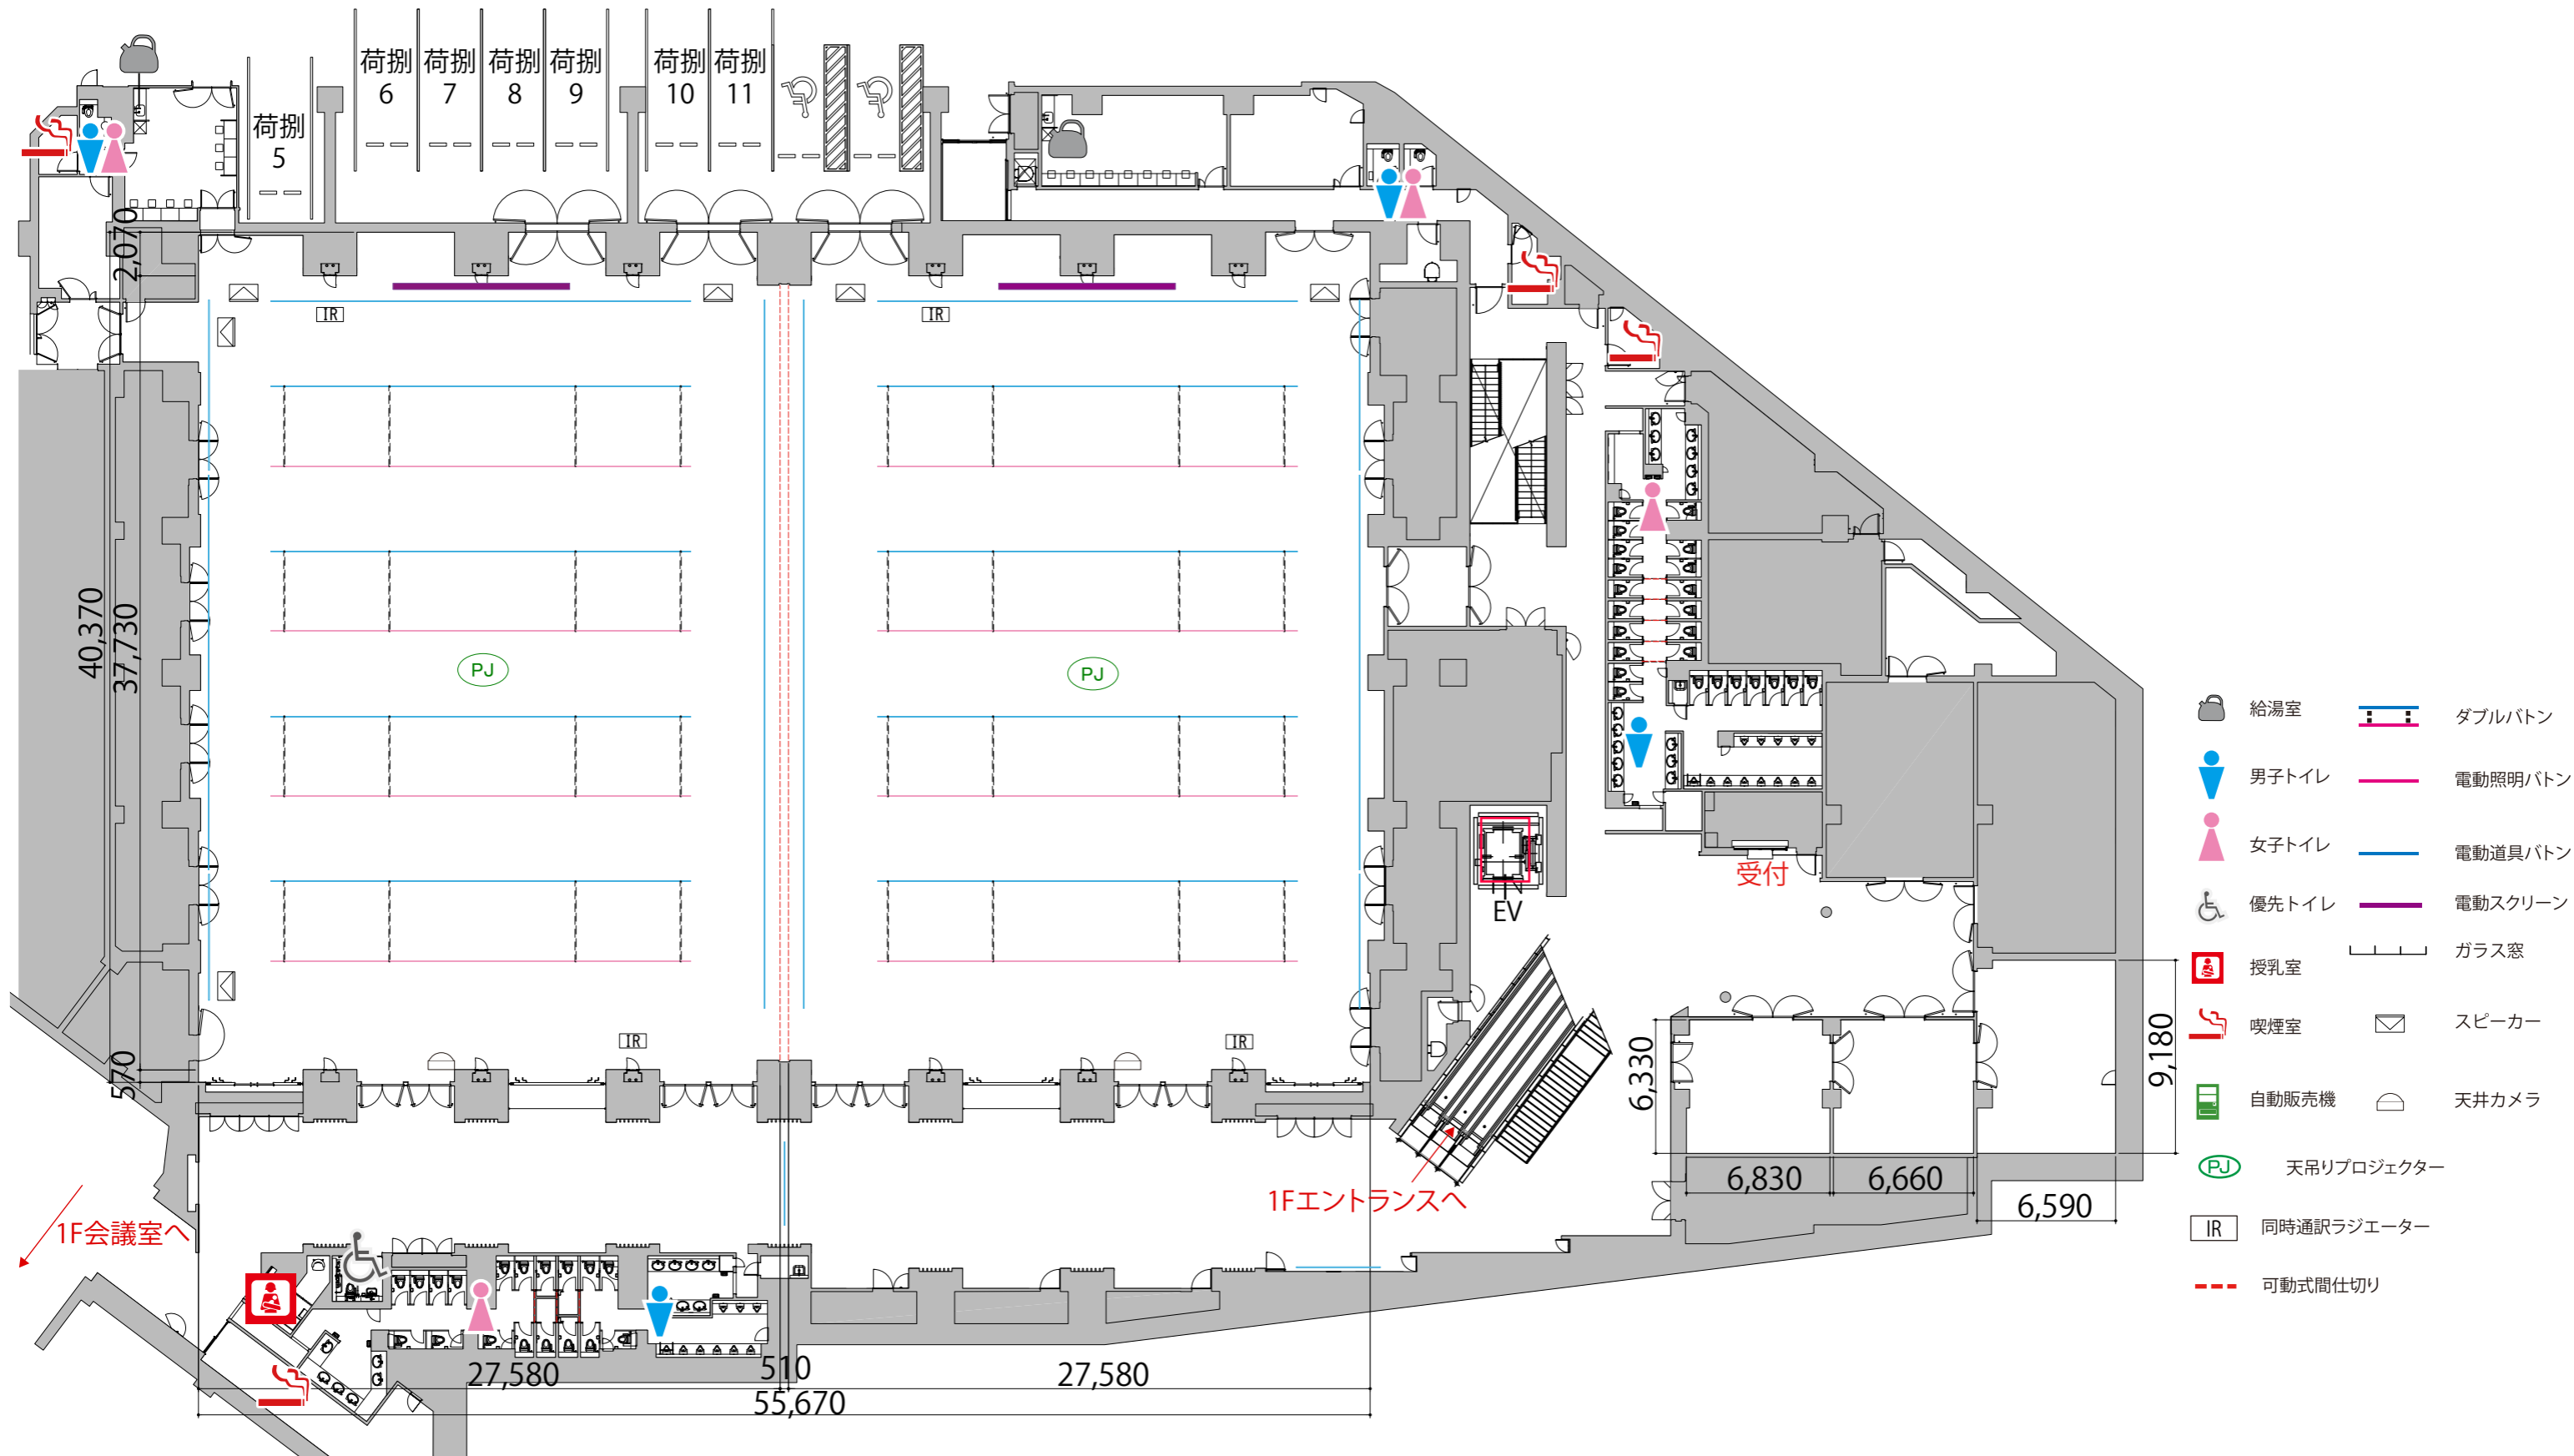

B2

1F

- 給湯室
- 男子トイレ
- 女子トイレ
- 優先トイレ
- 授乳室
- 喫煙室
- 自動販売機
- 天吊りプロジェクター
- 同時通訳ラジエーター
- 可動式間仕切り
- ダブルボタン
- 電動照明ボタン
- 電動道具ボタン
- 電動スクリーン
- ガラス窓
- スピーカー
- 天井カメラ