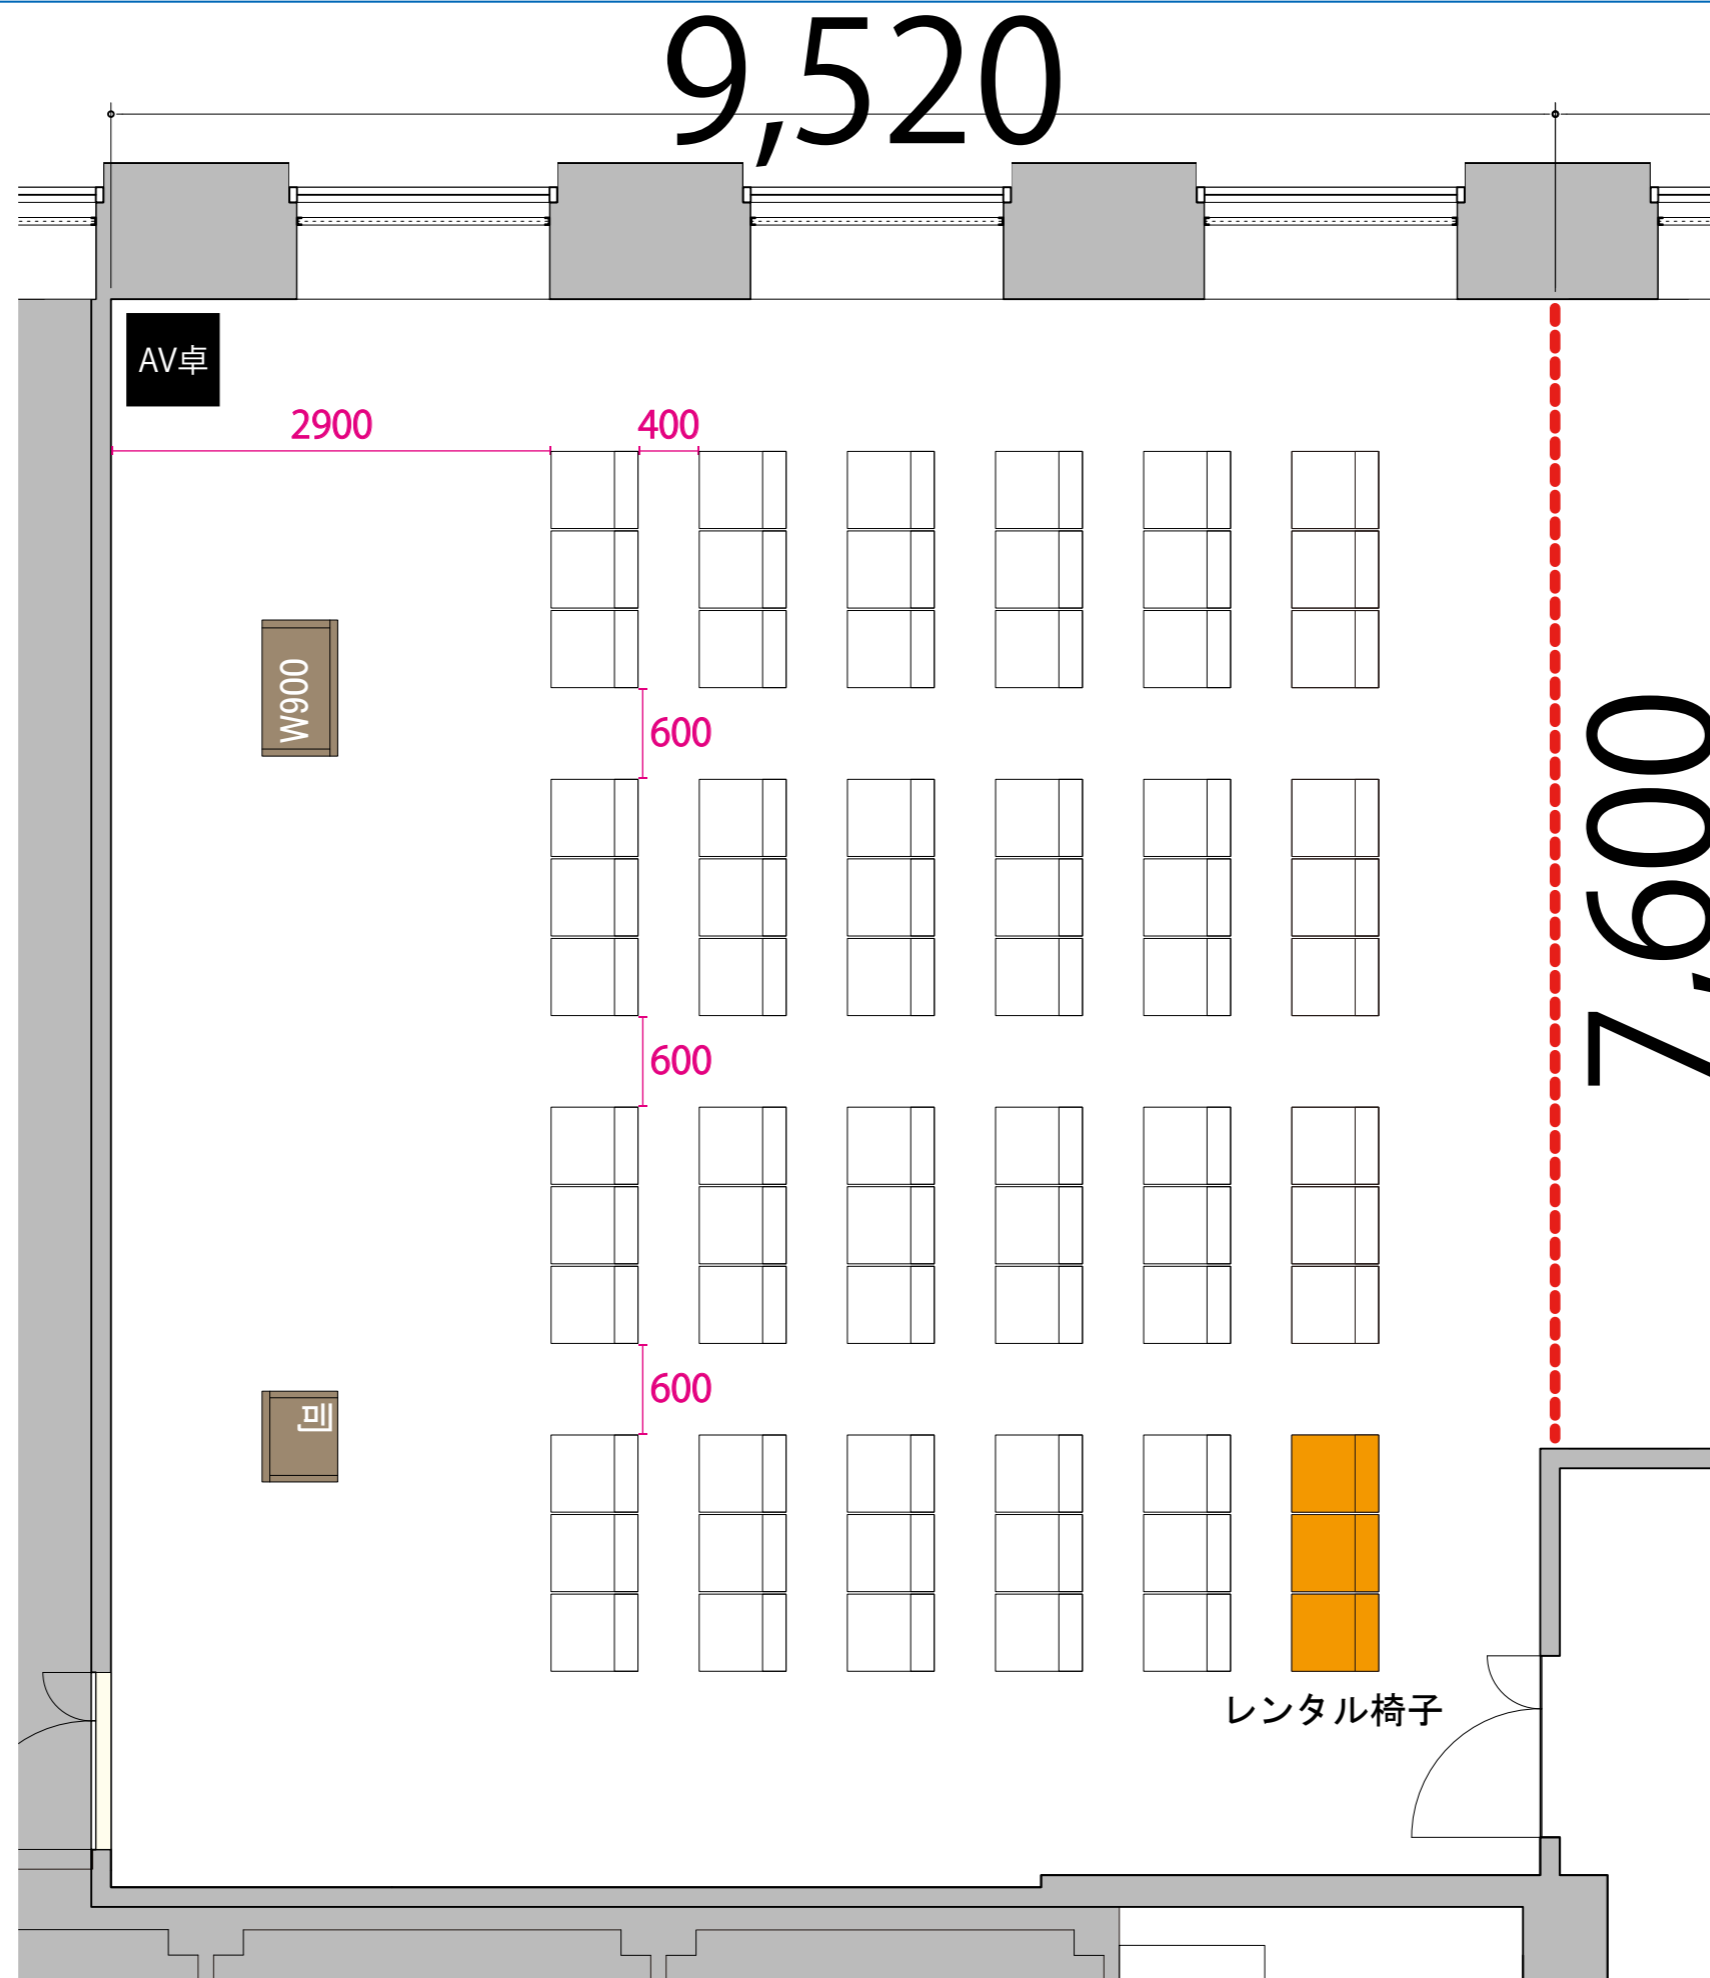

47F

--- 可動式間仕切り

※このレイアウトには別途有料レンタルが発生します

プロジェクター・スクリーン等の設置により席数が減少する場合がございます

テーブル  
W1800×D450

イス  
W510×D575

司会者台  
W600×D500

演台  
W900×D500

AV卓  
W560×D600