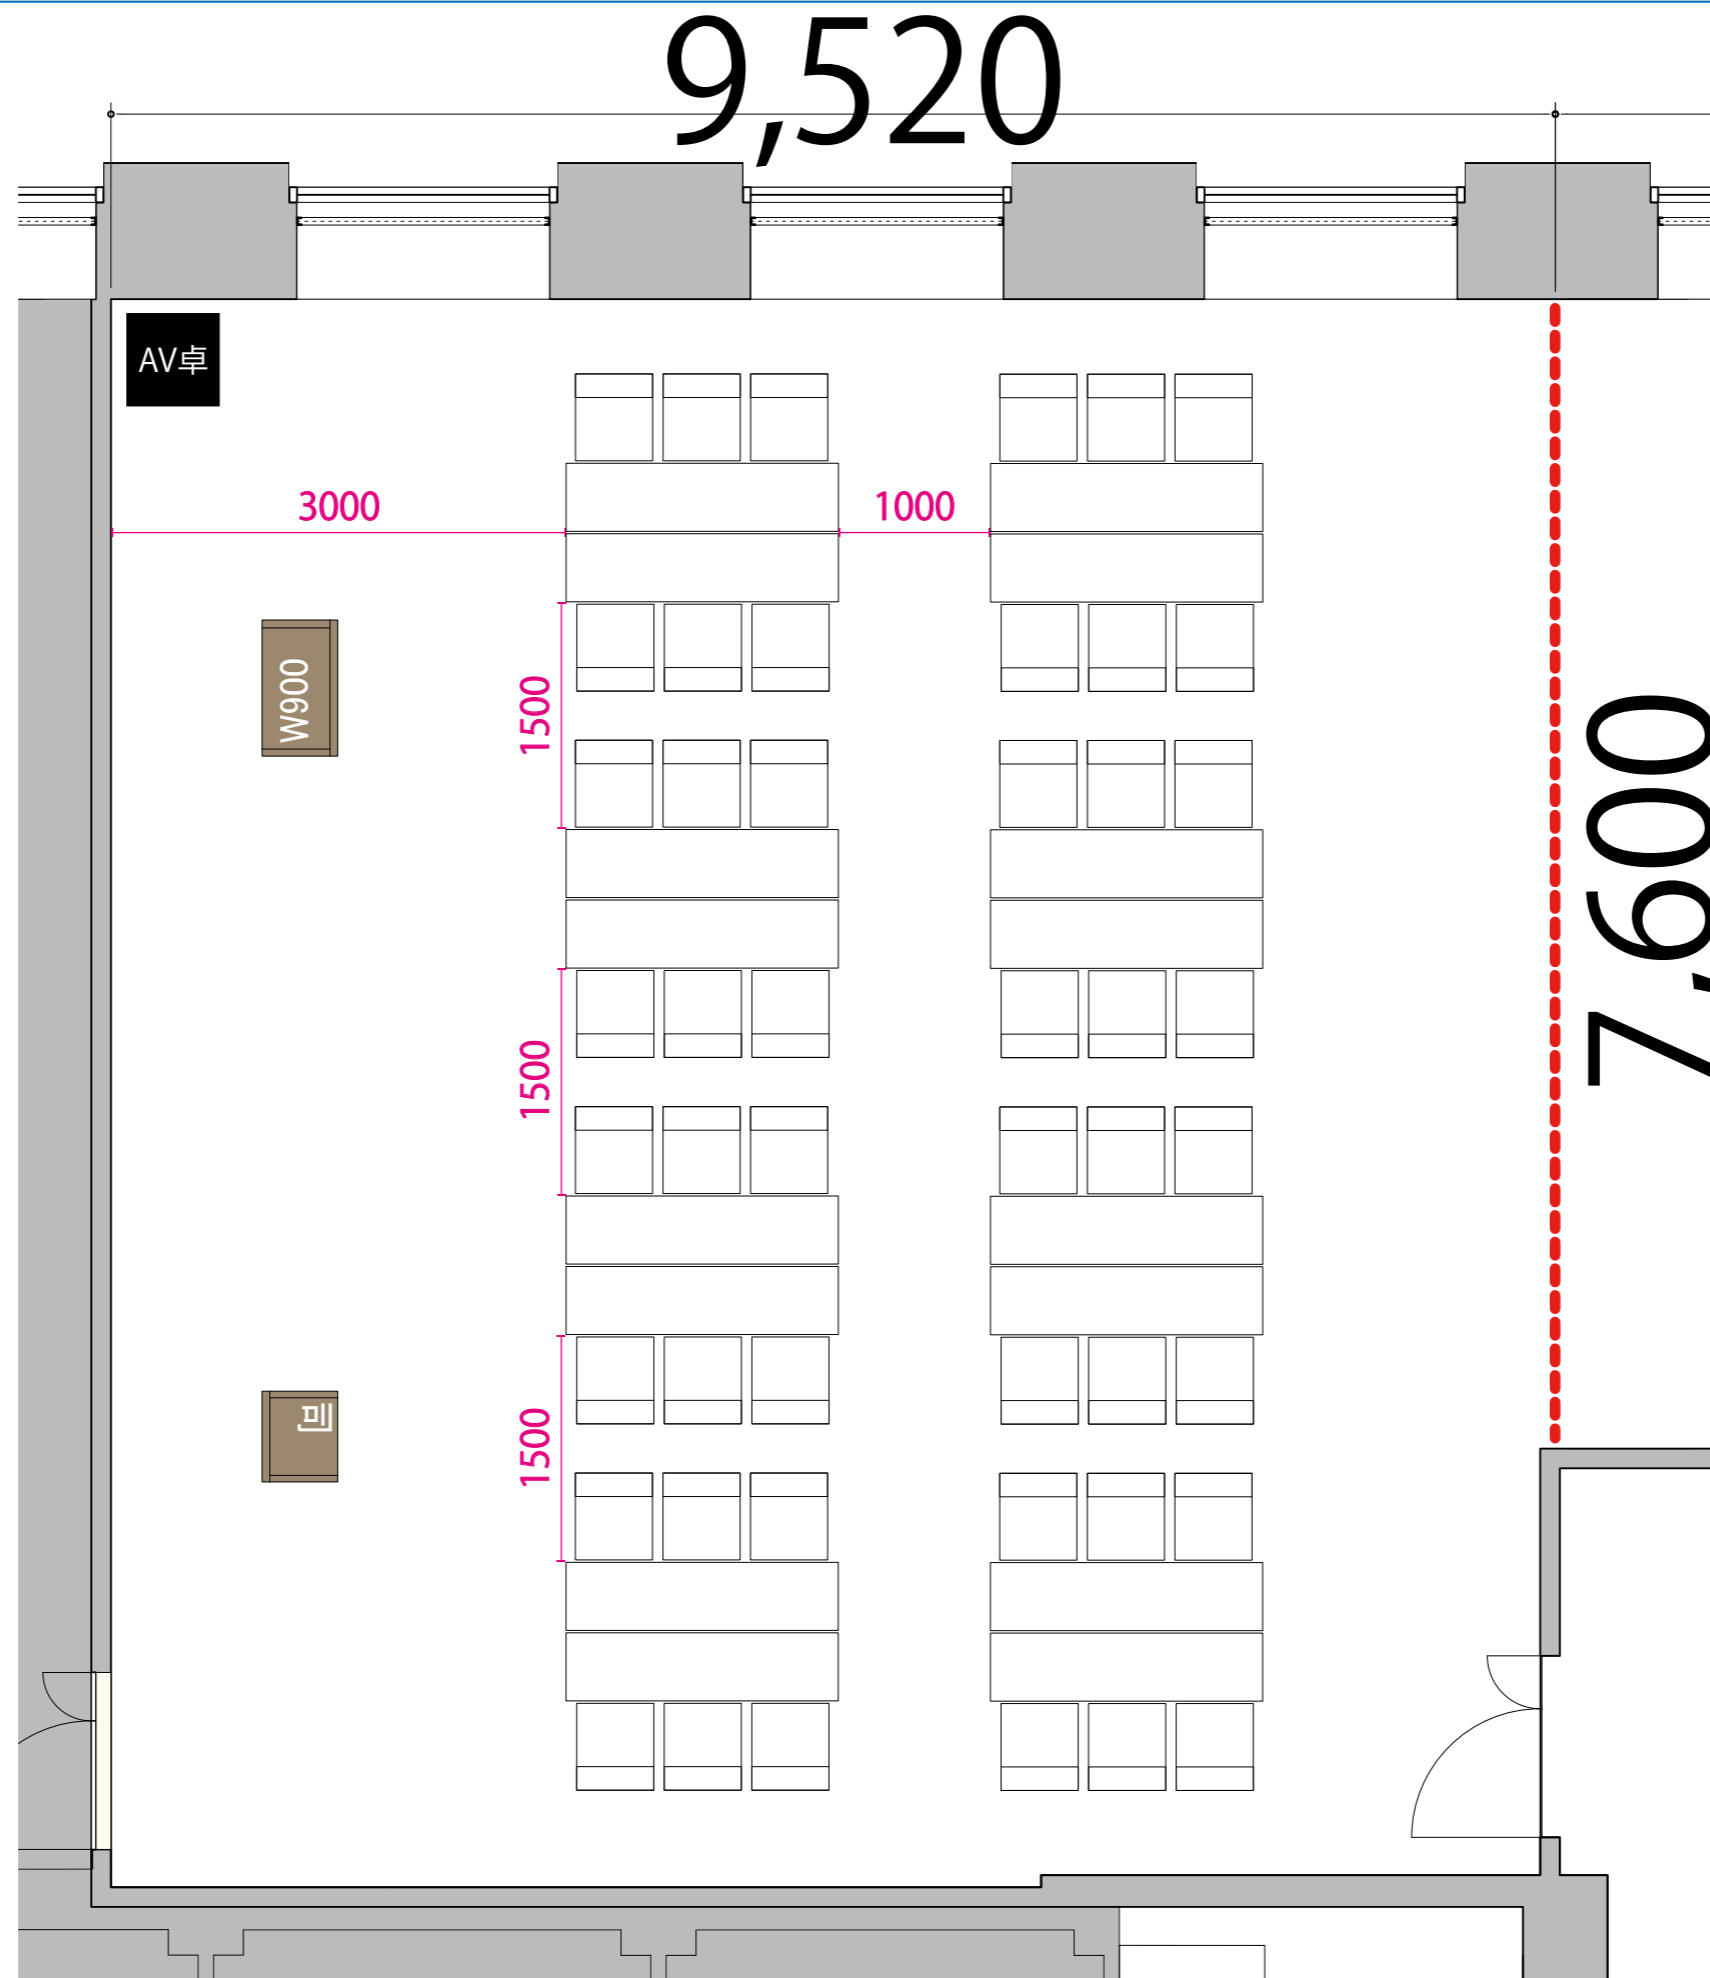

47F

--- 可動式間仕切り

プロジェクター・スクリーン等の設置により席数が減少する場合がございます

テーブル
W1800×D450

イス
W510×D575

司会者台
W600×D500

演台
W900×D500

AV卓
W560×D600