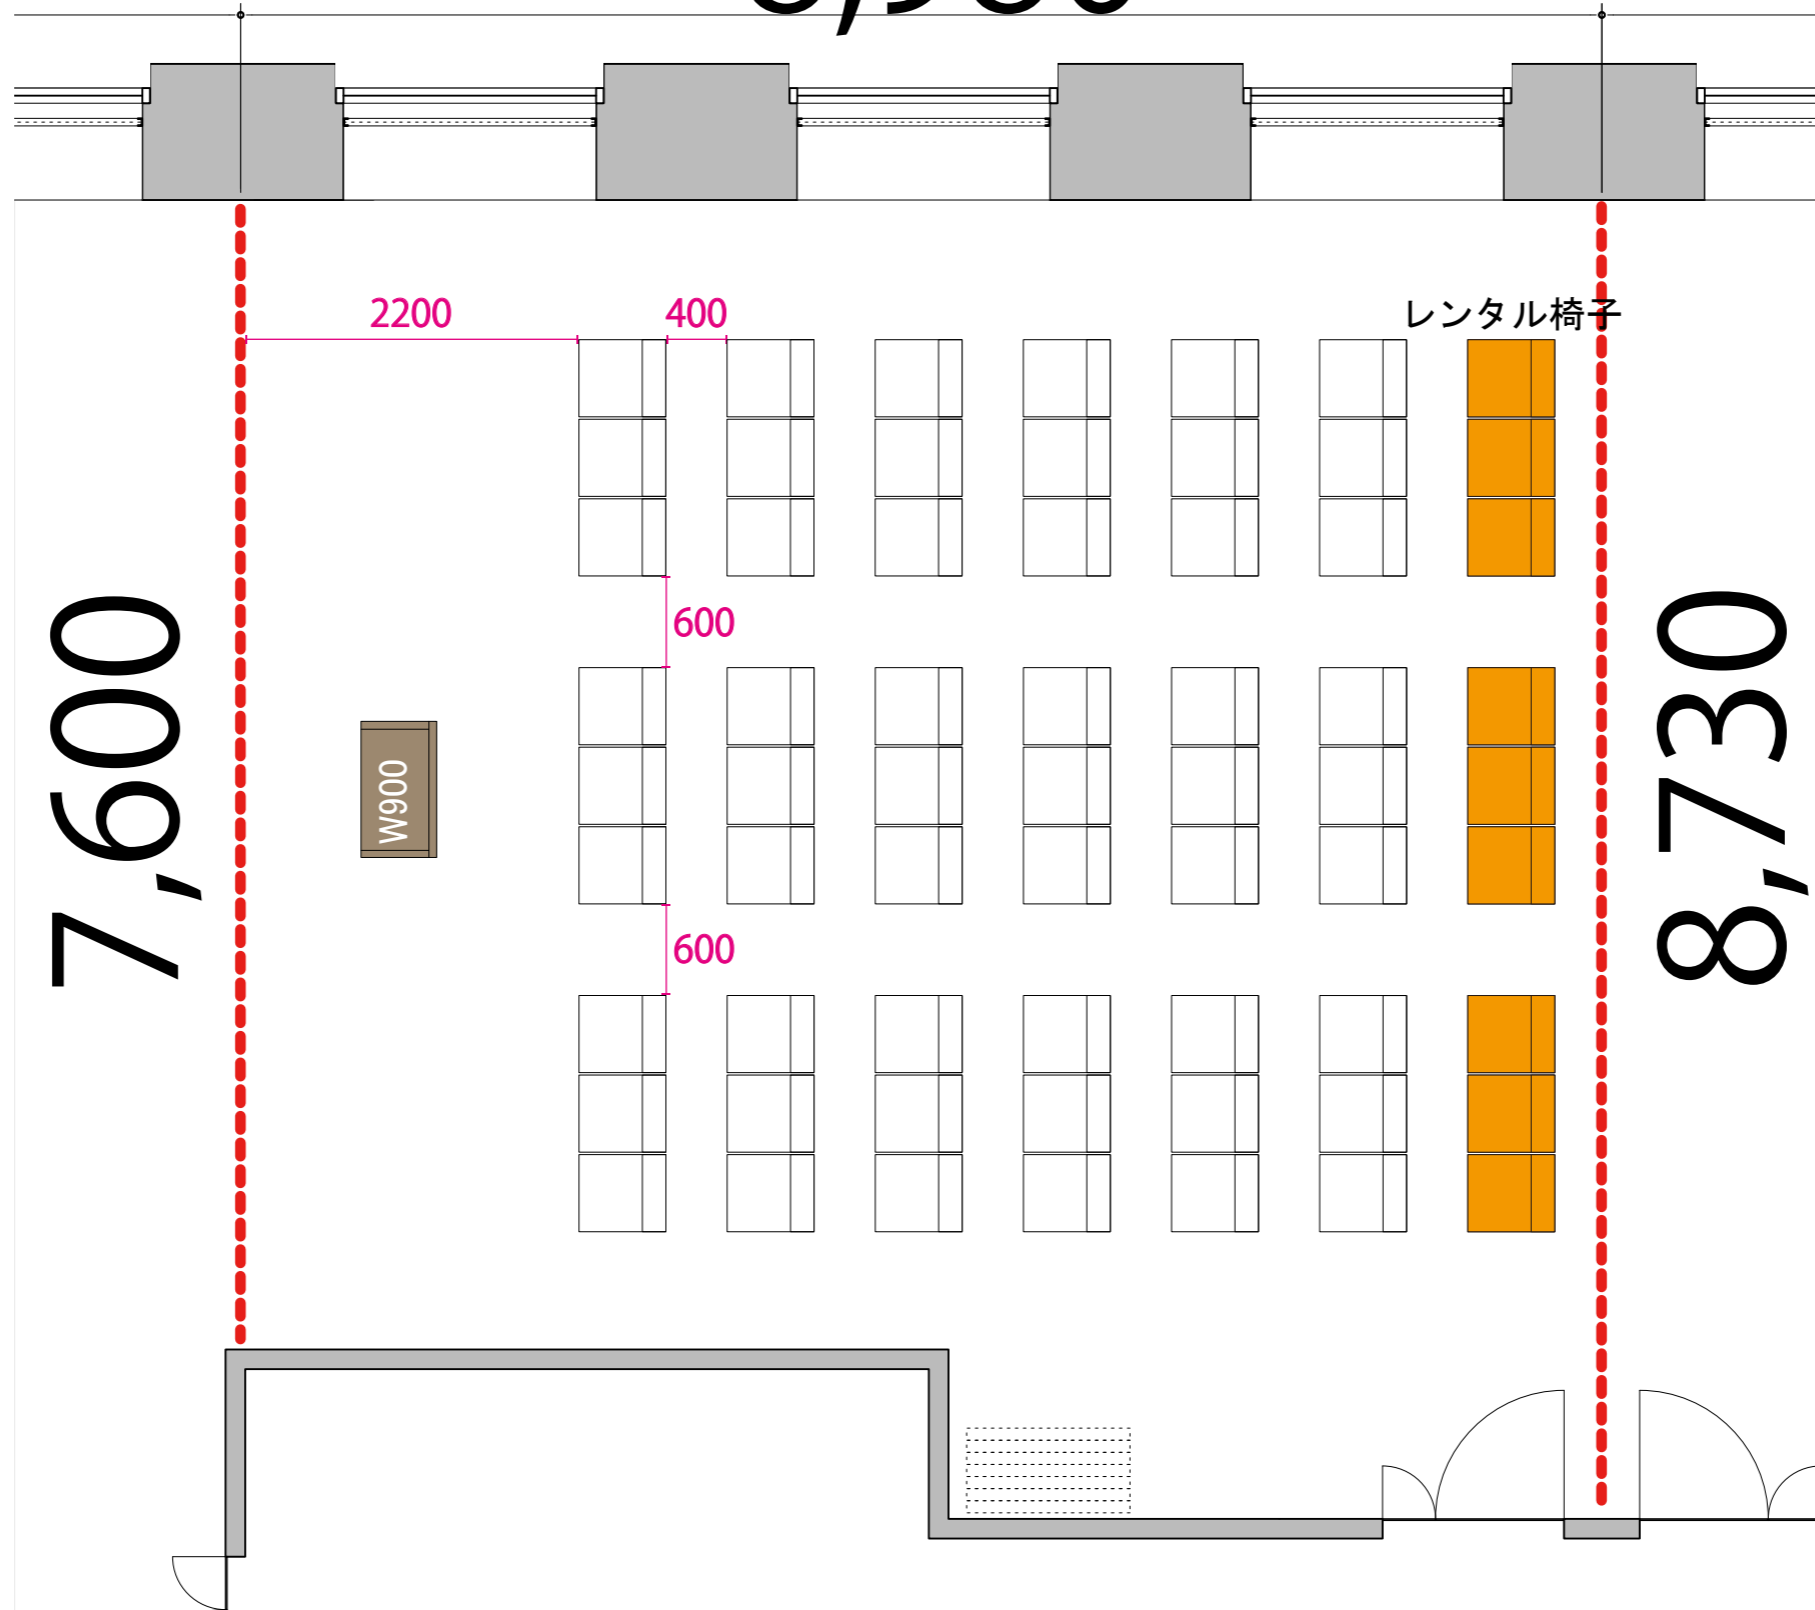

47F

--- 可動式間仕切り

8,980

※このレイアウトには別途有料レンタルが発生します

プロジェクター・スクリーン等の設置により、席数が減少する場合がございます

テーブル
W1800×D450

イス
W510×D575

演台
W900×D500

8,730

7,600