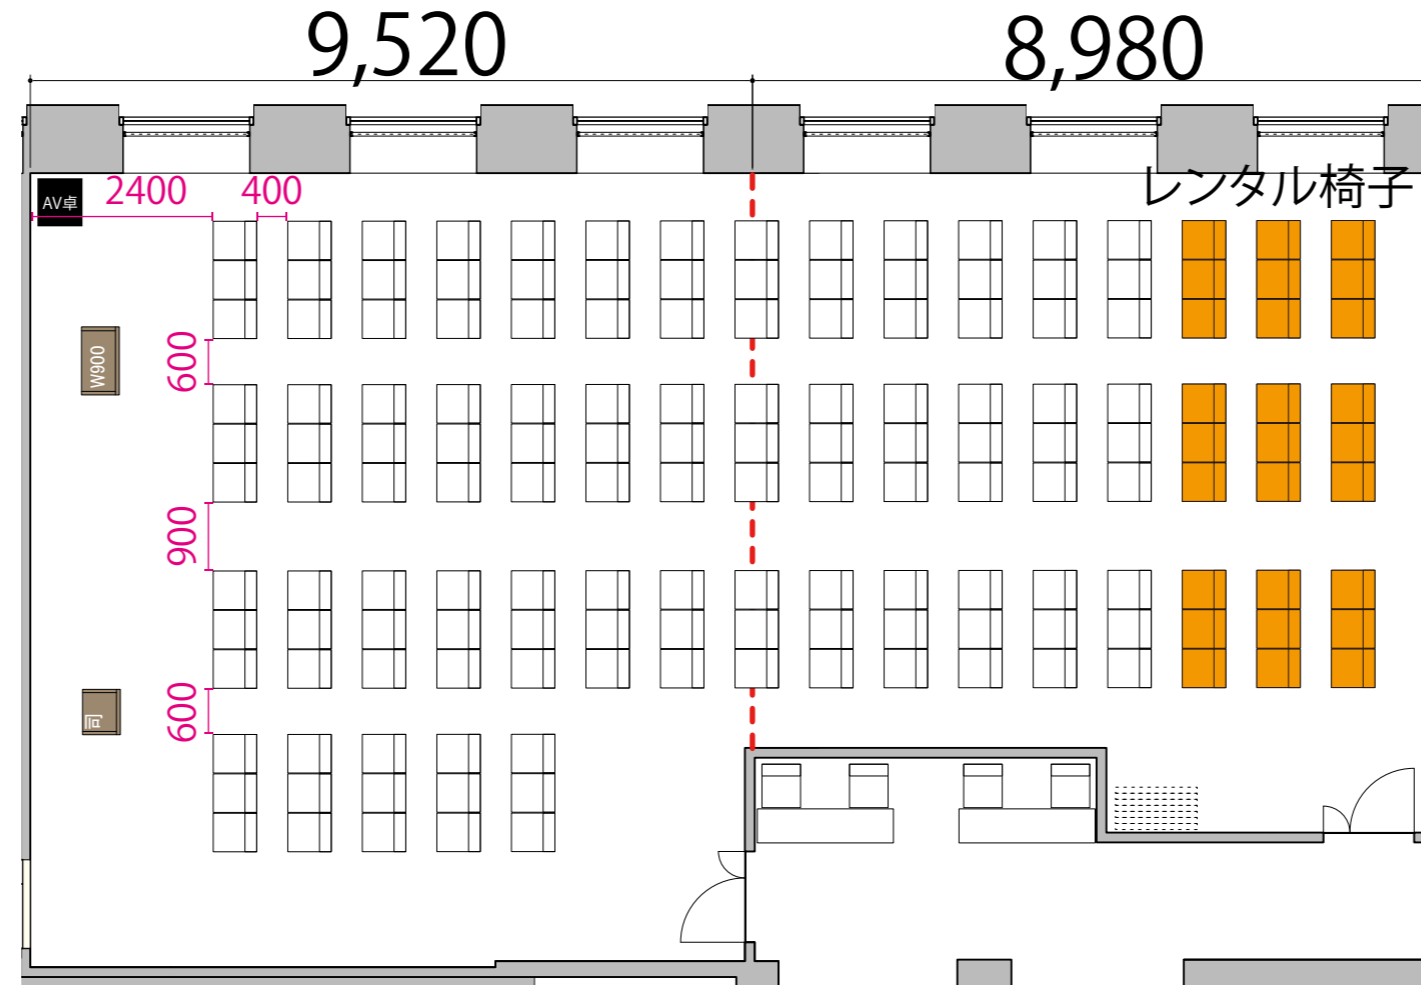

(プロジェクター・スクリーン等の設置により、席数が減少する場合がございます)
 (下記レイアウトは別途有料レンタルが発生いたします)

47F

--- 可動式間仕切り

- テーブル W1800 × D450 
- イス W510 × D575 
- 司会者台 W600 × D500 
- 演台 W900 × D500 
- AV卓 W560 × D600 