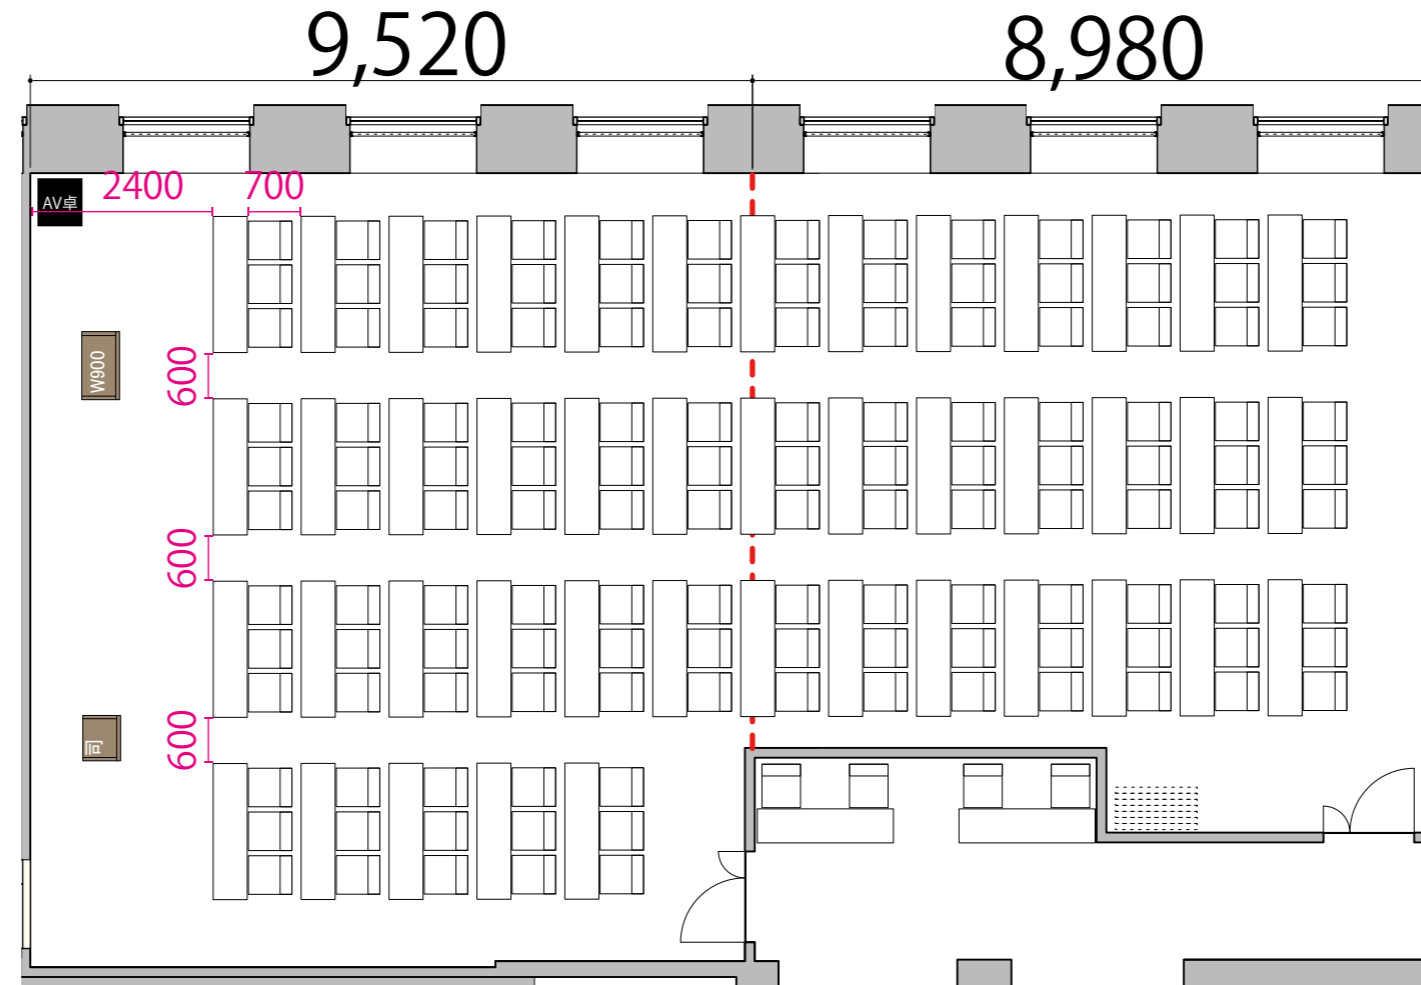

(プロジェクター・スクリーン等の設置により、席数が減少する場合がございます)

47F

--- 可動式間仕切り

- テーブル W1800×D450
- イス W510×D575
- 司会者台 W600×D500
- 演台 W900×D500
- AV卓 W560×D600