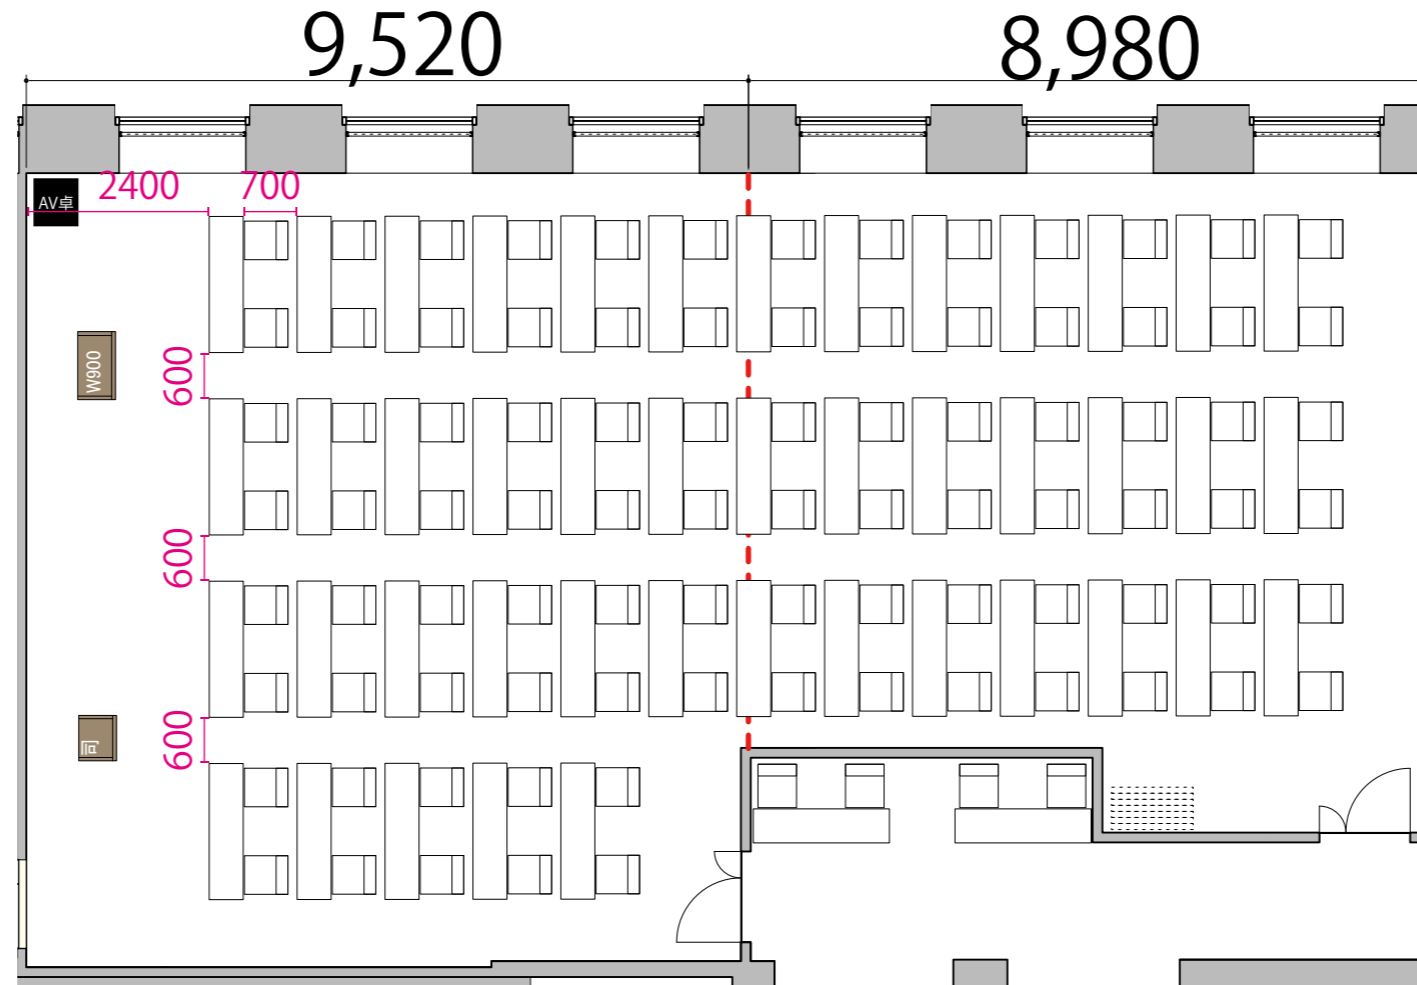

(プロジェクター・スクリーン等の設置により、席数が減少する場合がございます)

47F

--- 可動式間仕切り

- テーブル W1800×D450
- イス W510×D575
- 司会者台 W600×D500
- 演台 W900×D500
- AV卓 W560×D600