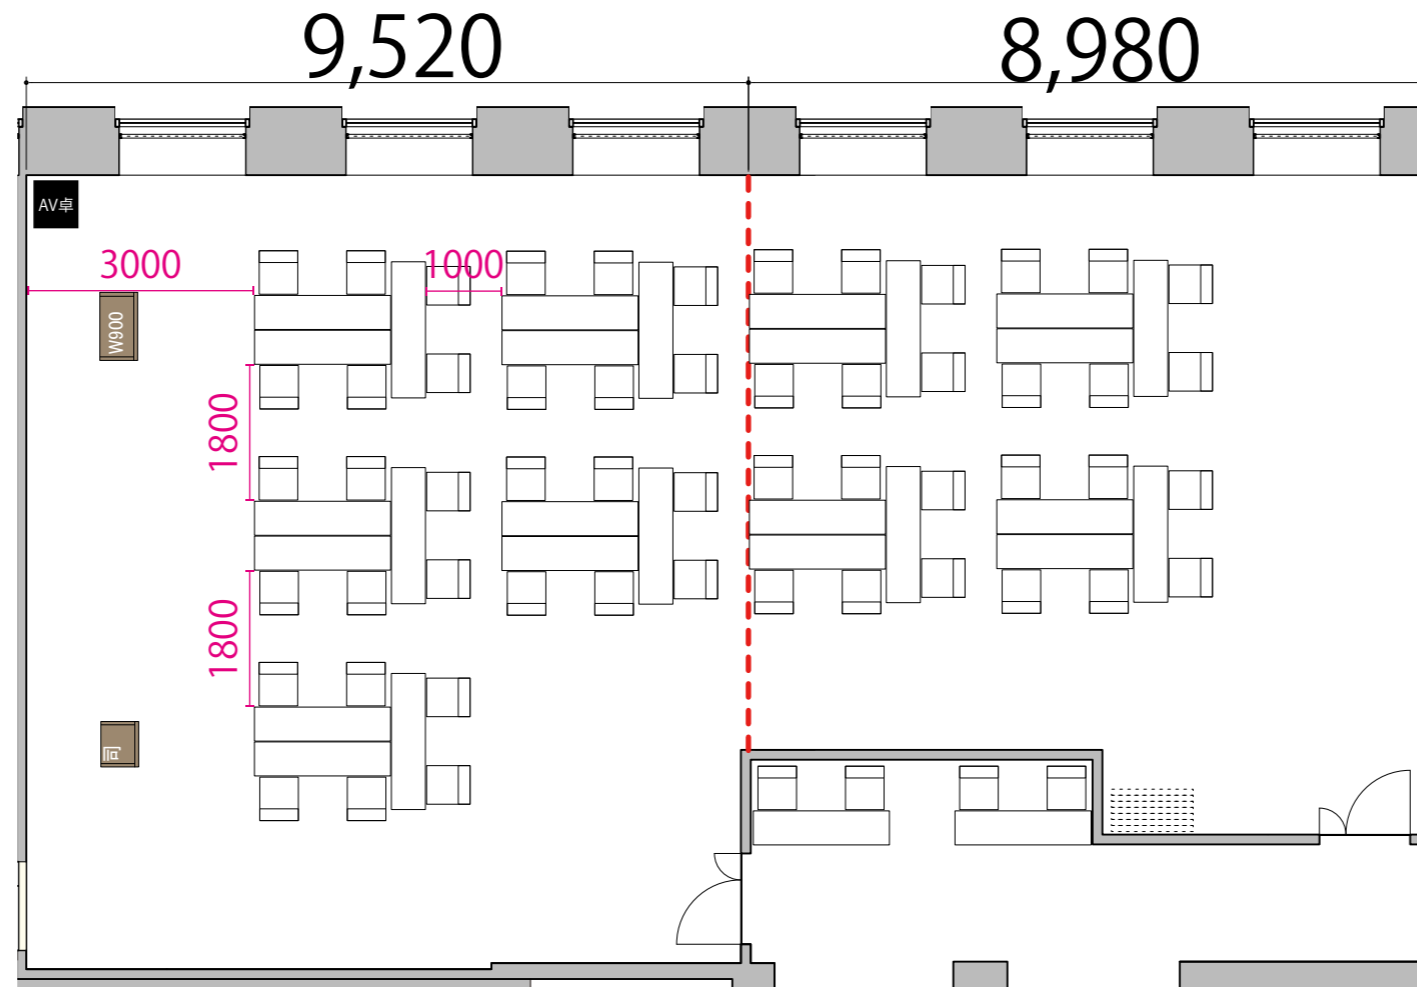

(プロジェクター・スクリーン等の設置により、席数が減少する場合がございます)

47F

--- 可動式間仕切り

- テーブル W1800×D450
- イス W510×D575
- 司会者台 W600×D500
- 演台 W900×D500
- AV卓 W560×D600