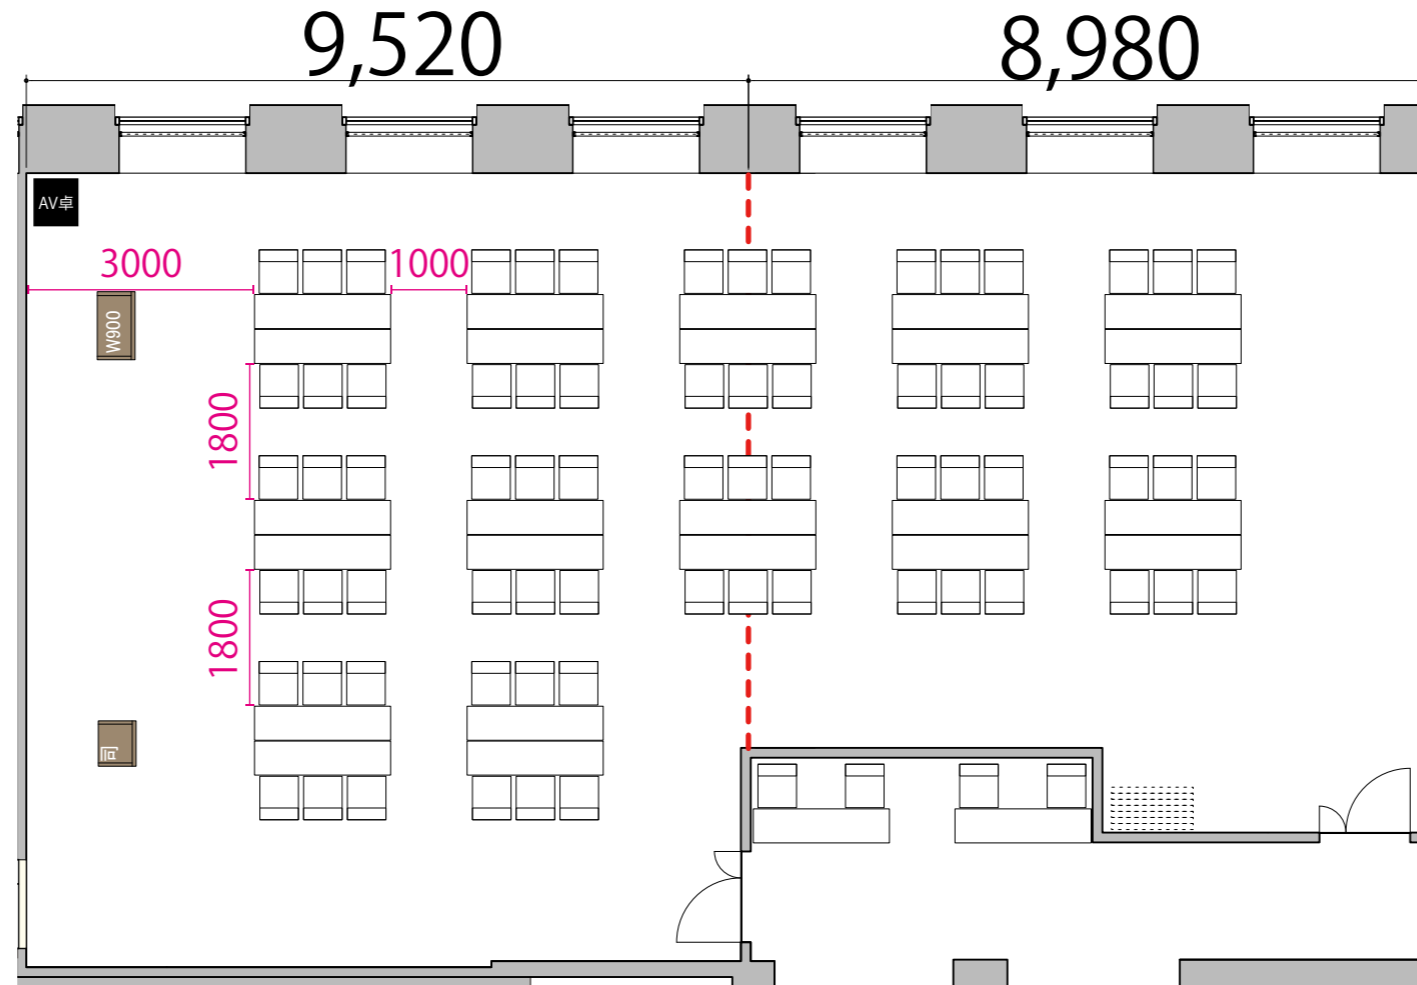

(プロジェクター・スクリーン等の設置により、席数が減少する場合がございます)

47F

--- 可動式間仕切り

- テーブル W1800×D450
- イス W510×D575
- 司会者台 W600×D500
- 演台 W900×D500
- AV卓 W560×D600