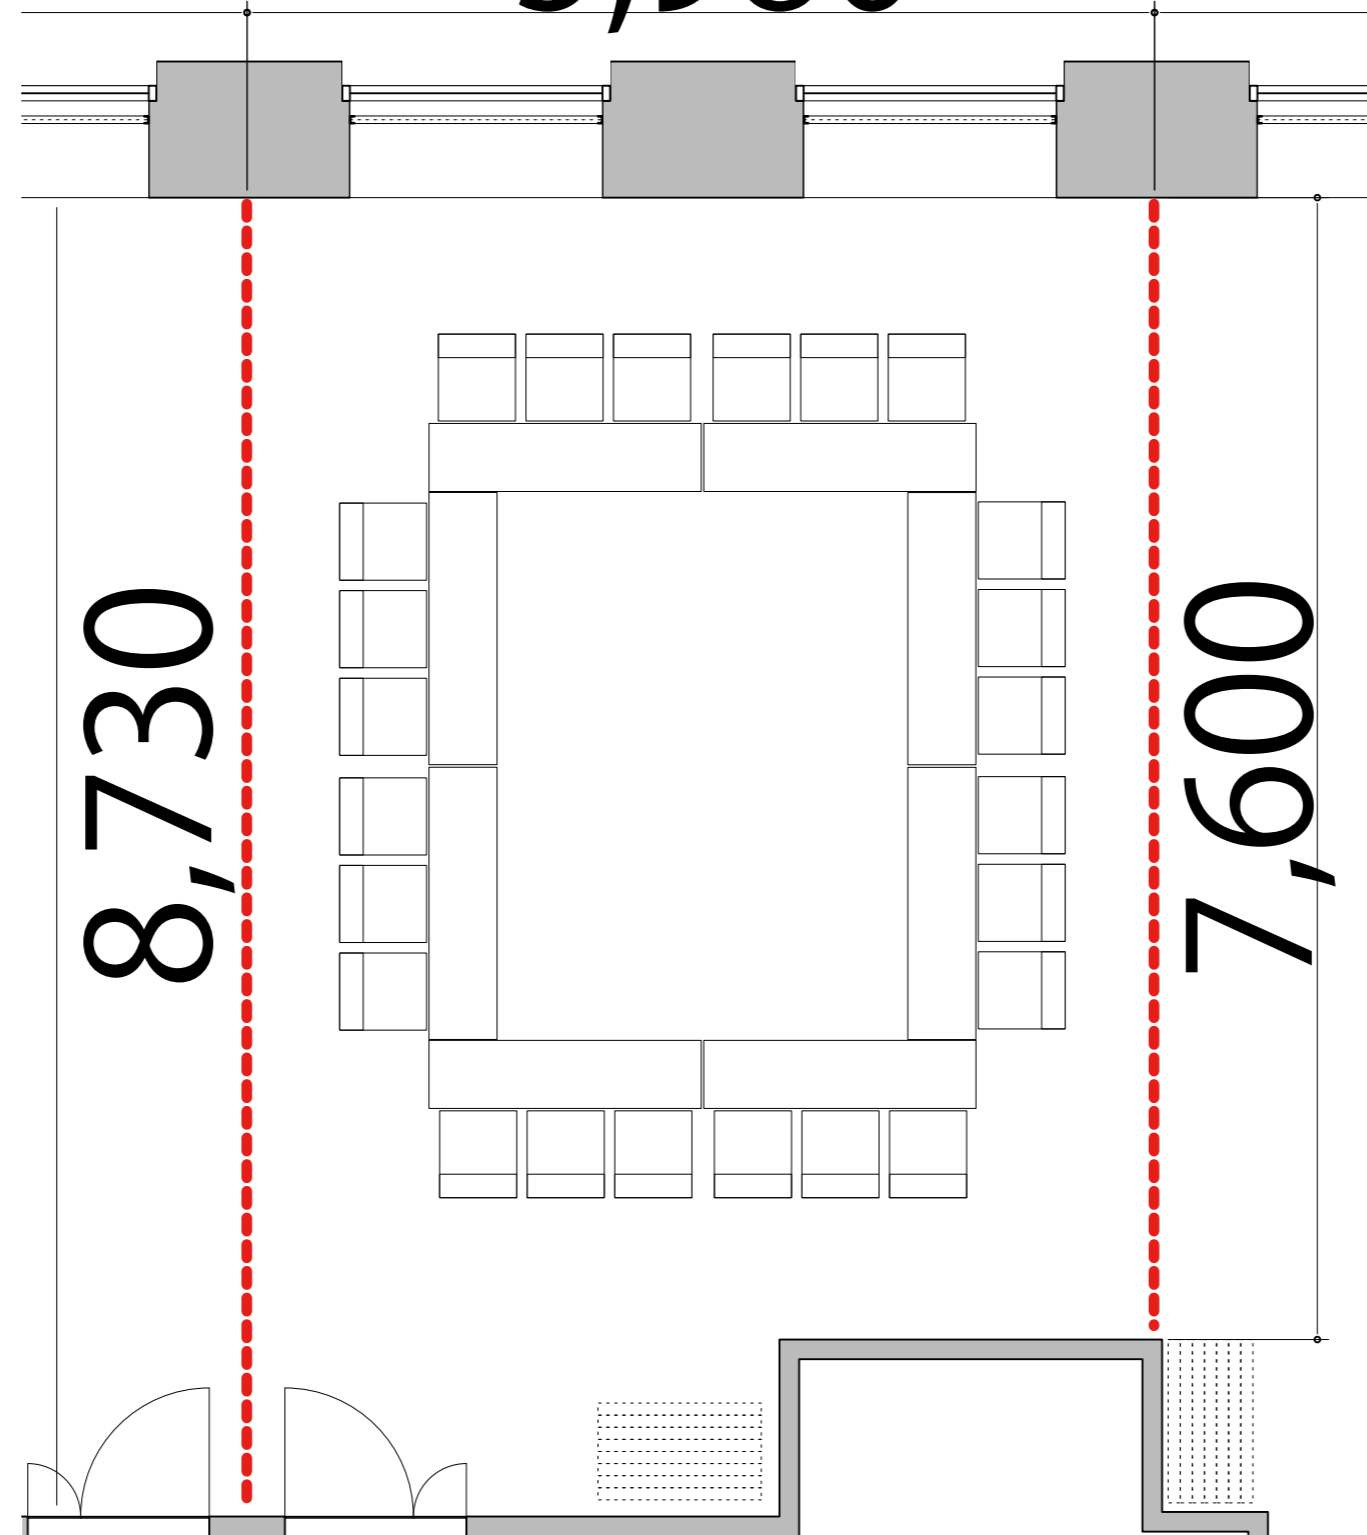

47F

--- 可動式間仕切り

5,980

プロジェクター・スクリーン等の設置により、席数が減少する場合がございます

テーブル
W1800×D450

イス
W510×D575