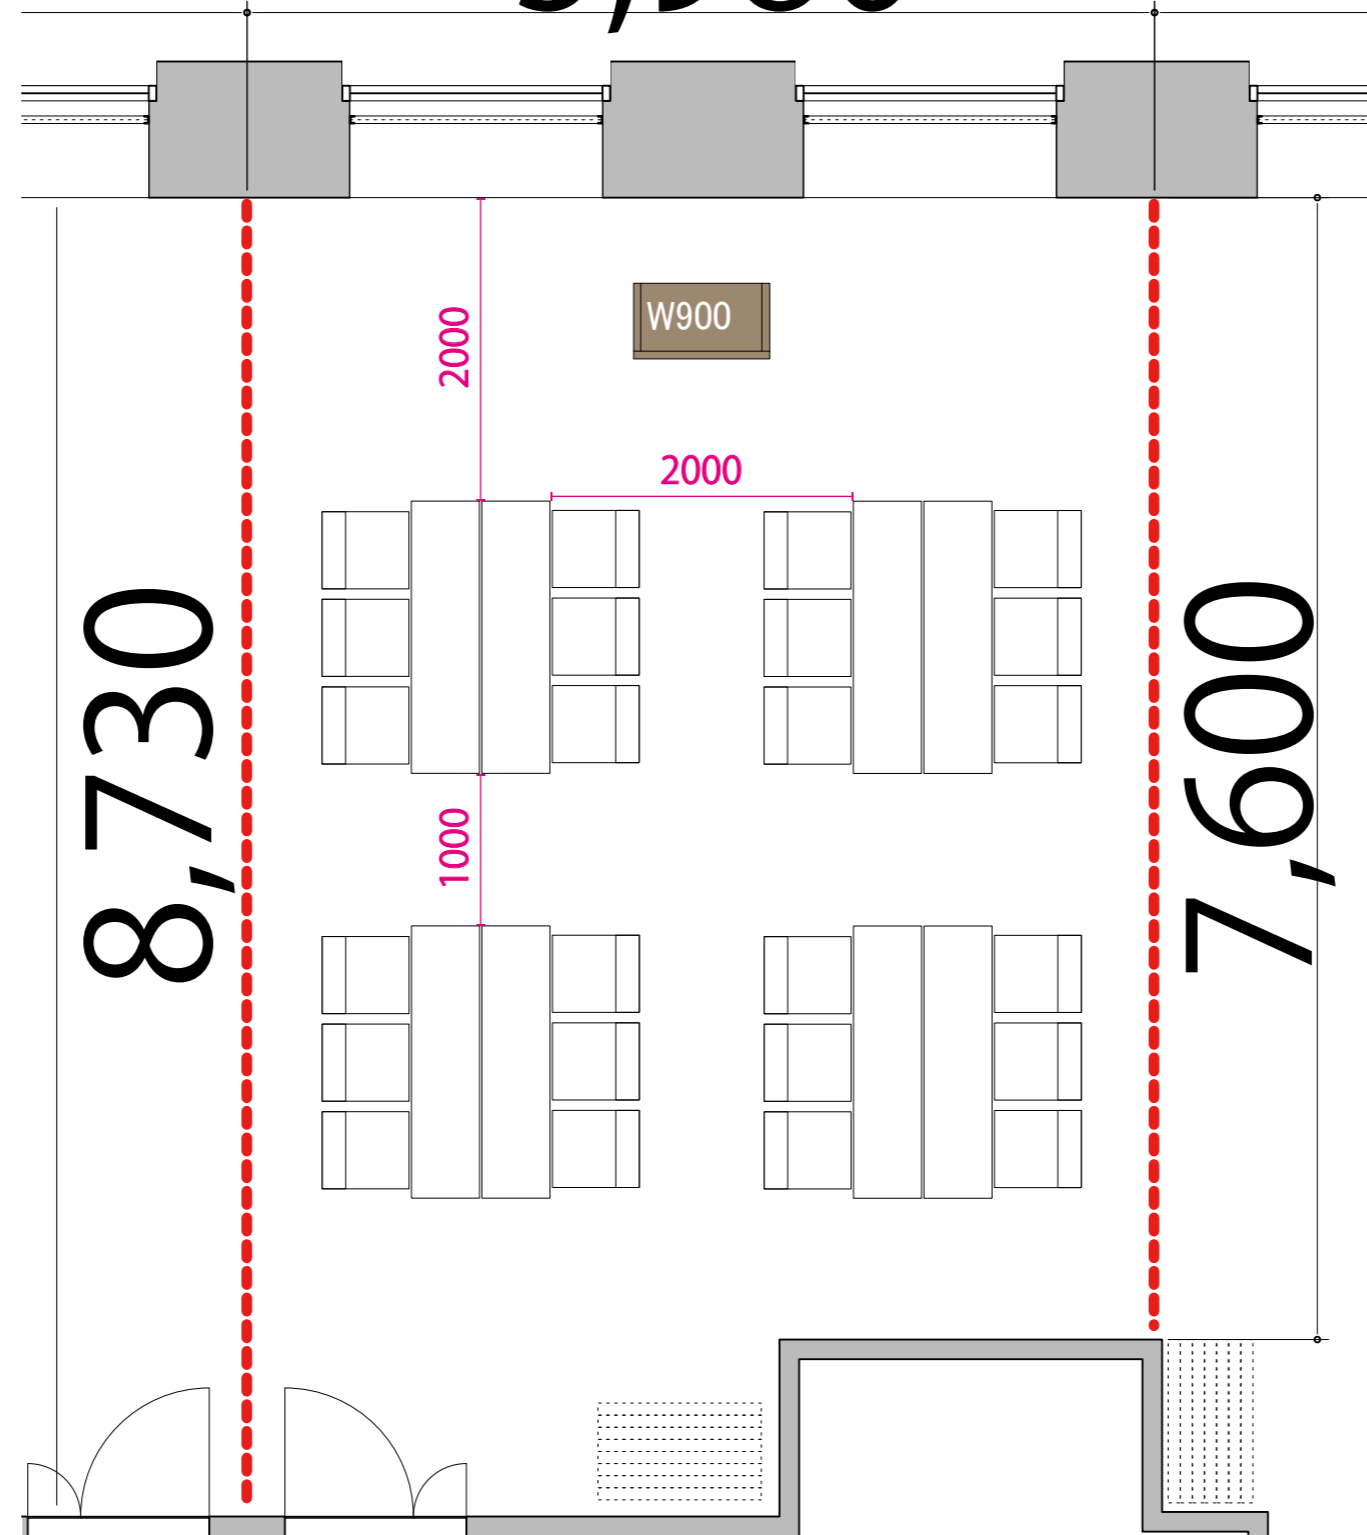

47F

--- 可動式間仕切り

5,980

プロジェクター・スクリーン等の設置により、席数が減少する場合がございます

テーブル
W1800×D450

イス
W510×D575

演台
W900×D500