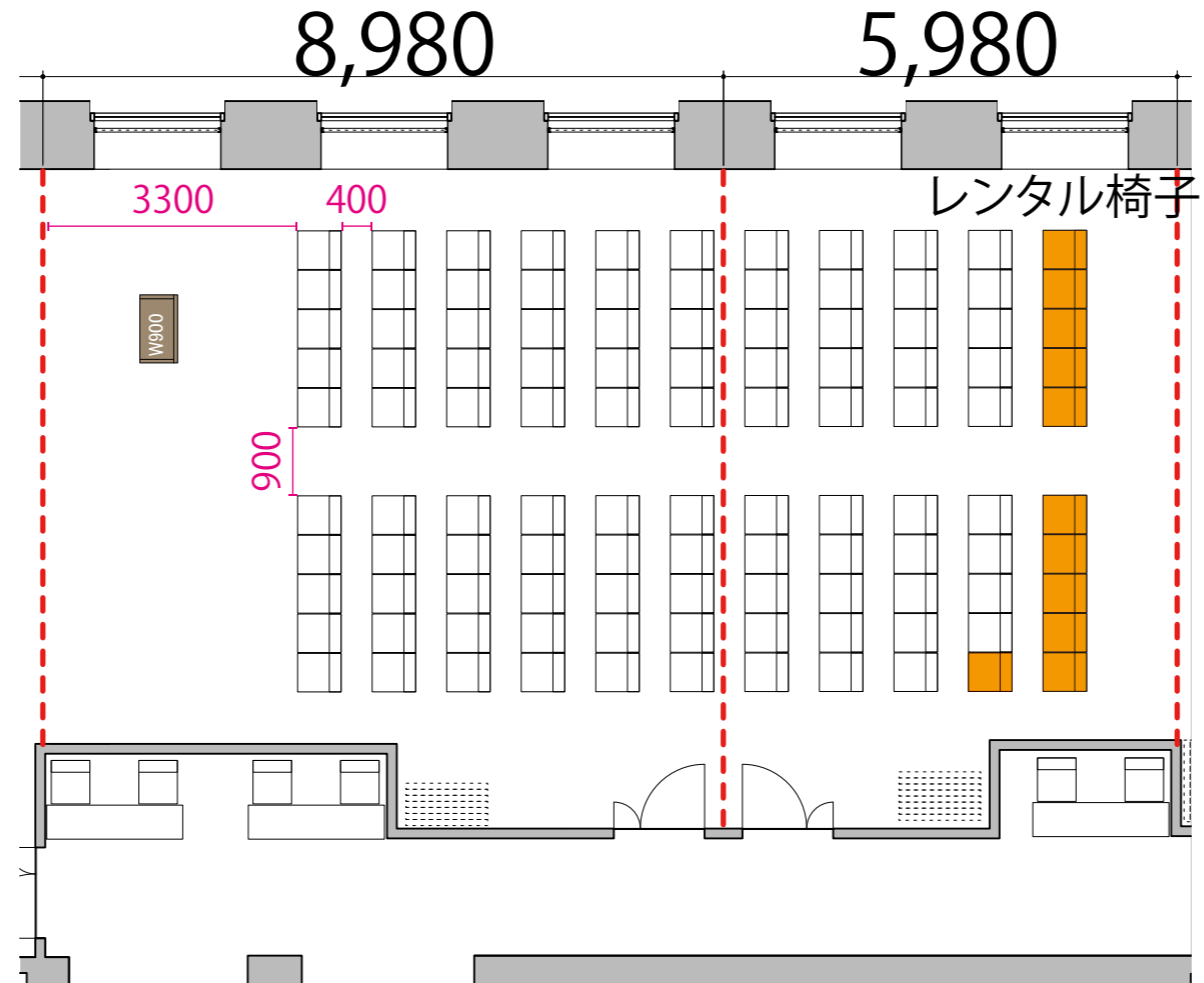

(プロジェクター・スクリーン等の設置により、席数が減少する場合がございます)
(下記レイアウトは別途有料レンタルが発生いたします)

47F

--- 可動式間仕切り

- テーブル W1800×D450
- イス W510×D575
- 演台 W900×D500