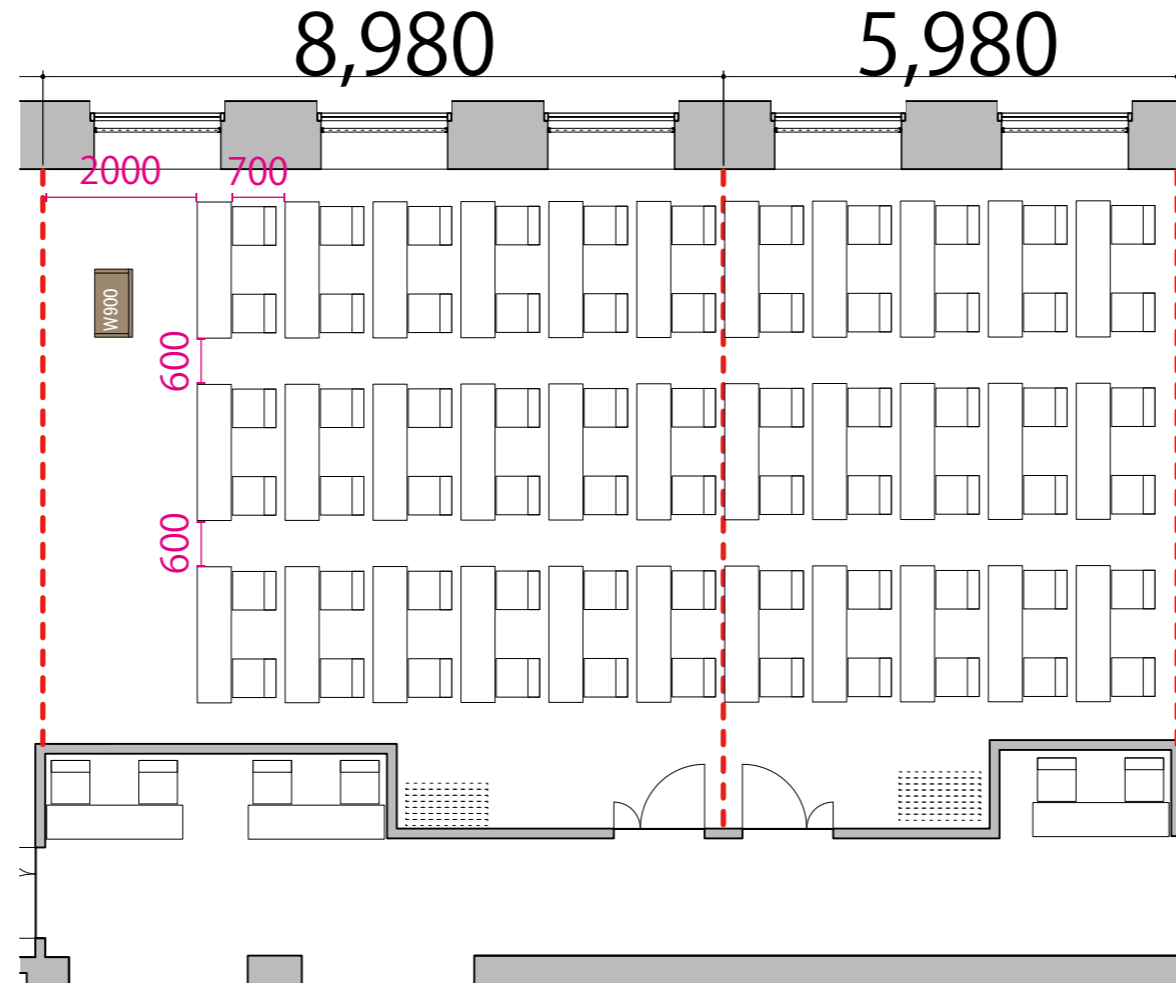

(プロジェクター・スクリーン等の設置により、席数が減少する場合がございます)

47F

--- 可動式間仕切り

- テーブル W1800×D450
- イス W510×D575
- 演台 W900×D500