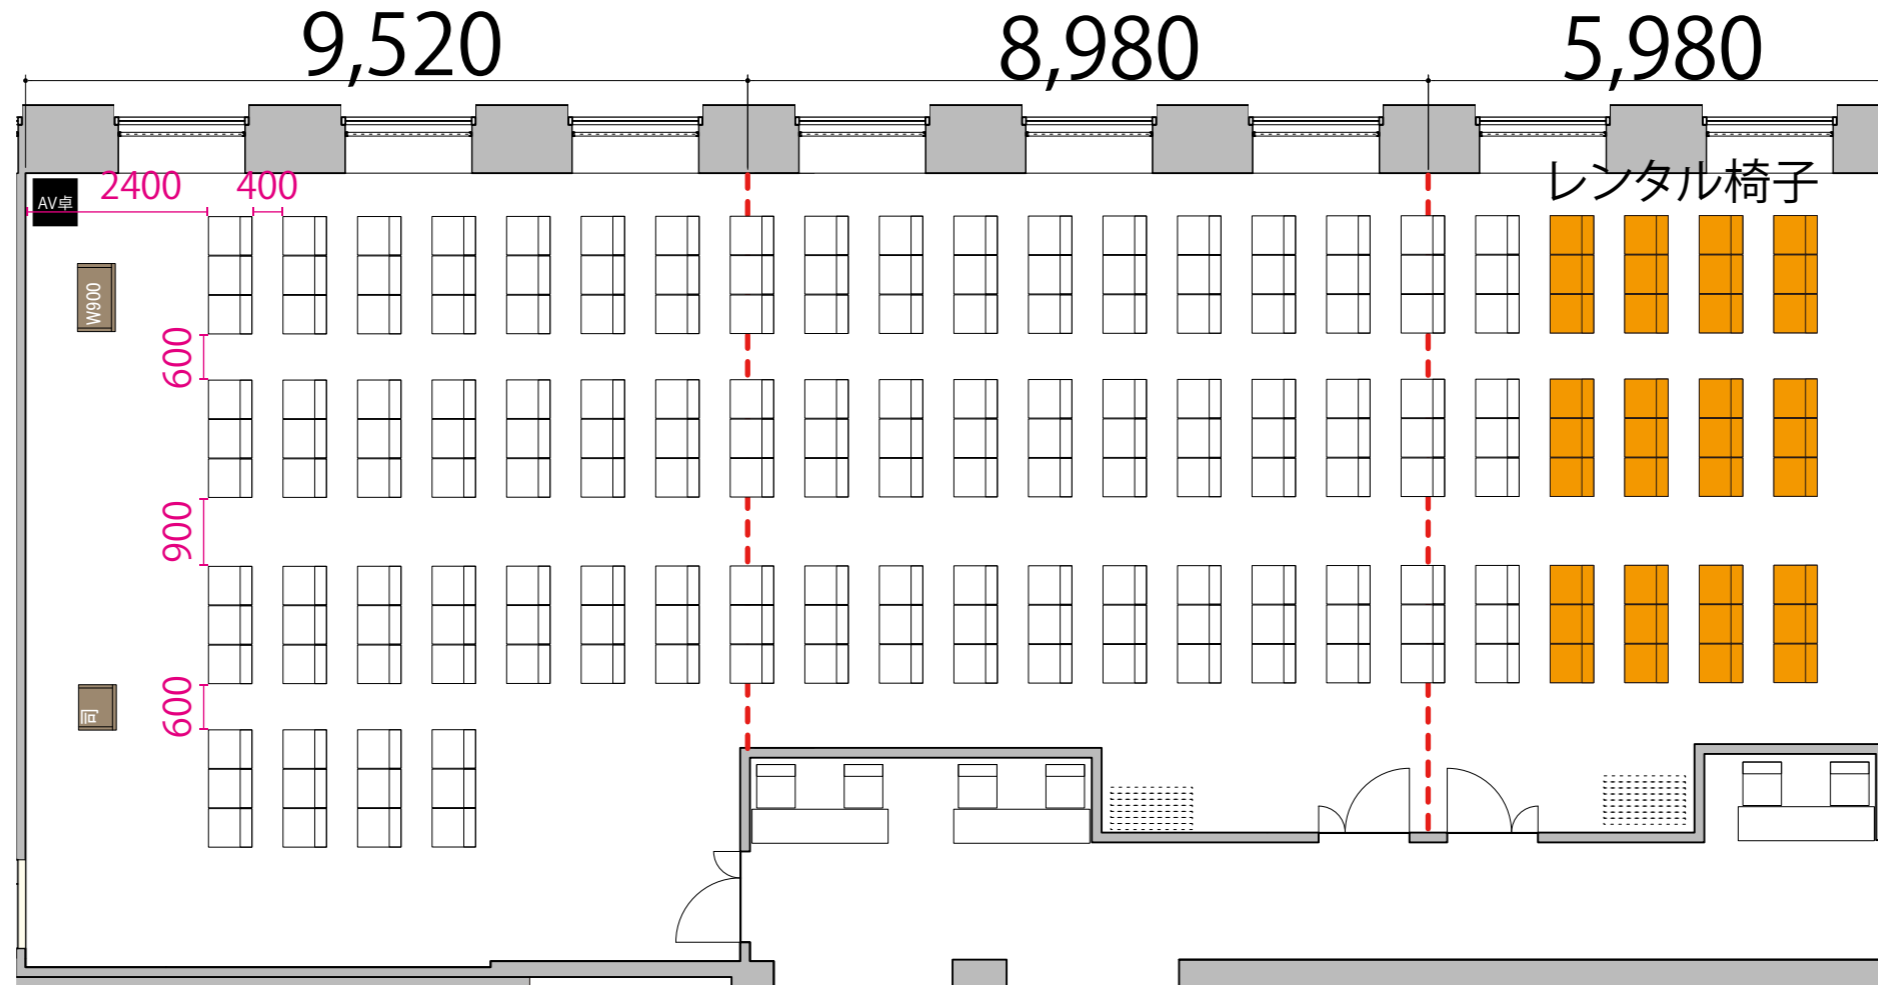

(プロジェクター・スクリーン等の設置により、席数が減少する場合がございます)
(下記レイアウトは別途有料レンタルが発生いたします)

47F

--- 可動式間仕切り

- テーブル W1800×D450
- イス W510×D575
- 司会者台 W600×D500
- 演台 W900×D500
- AV卓 W560×D600