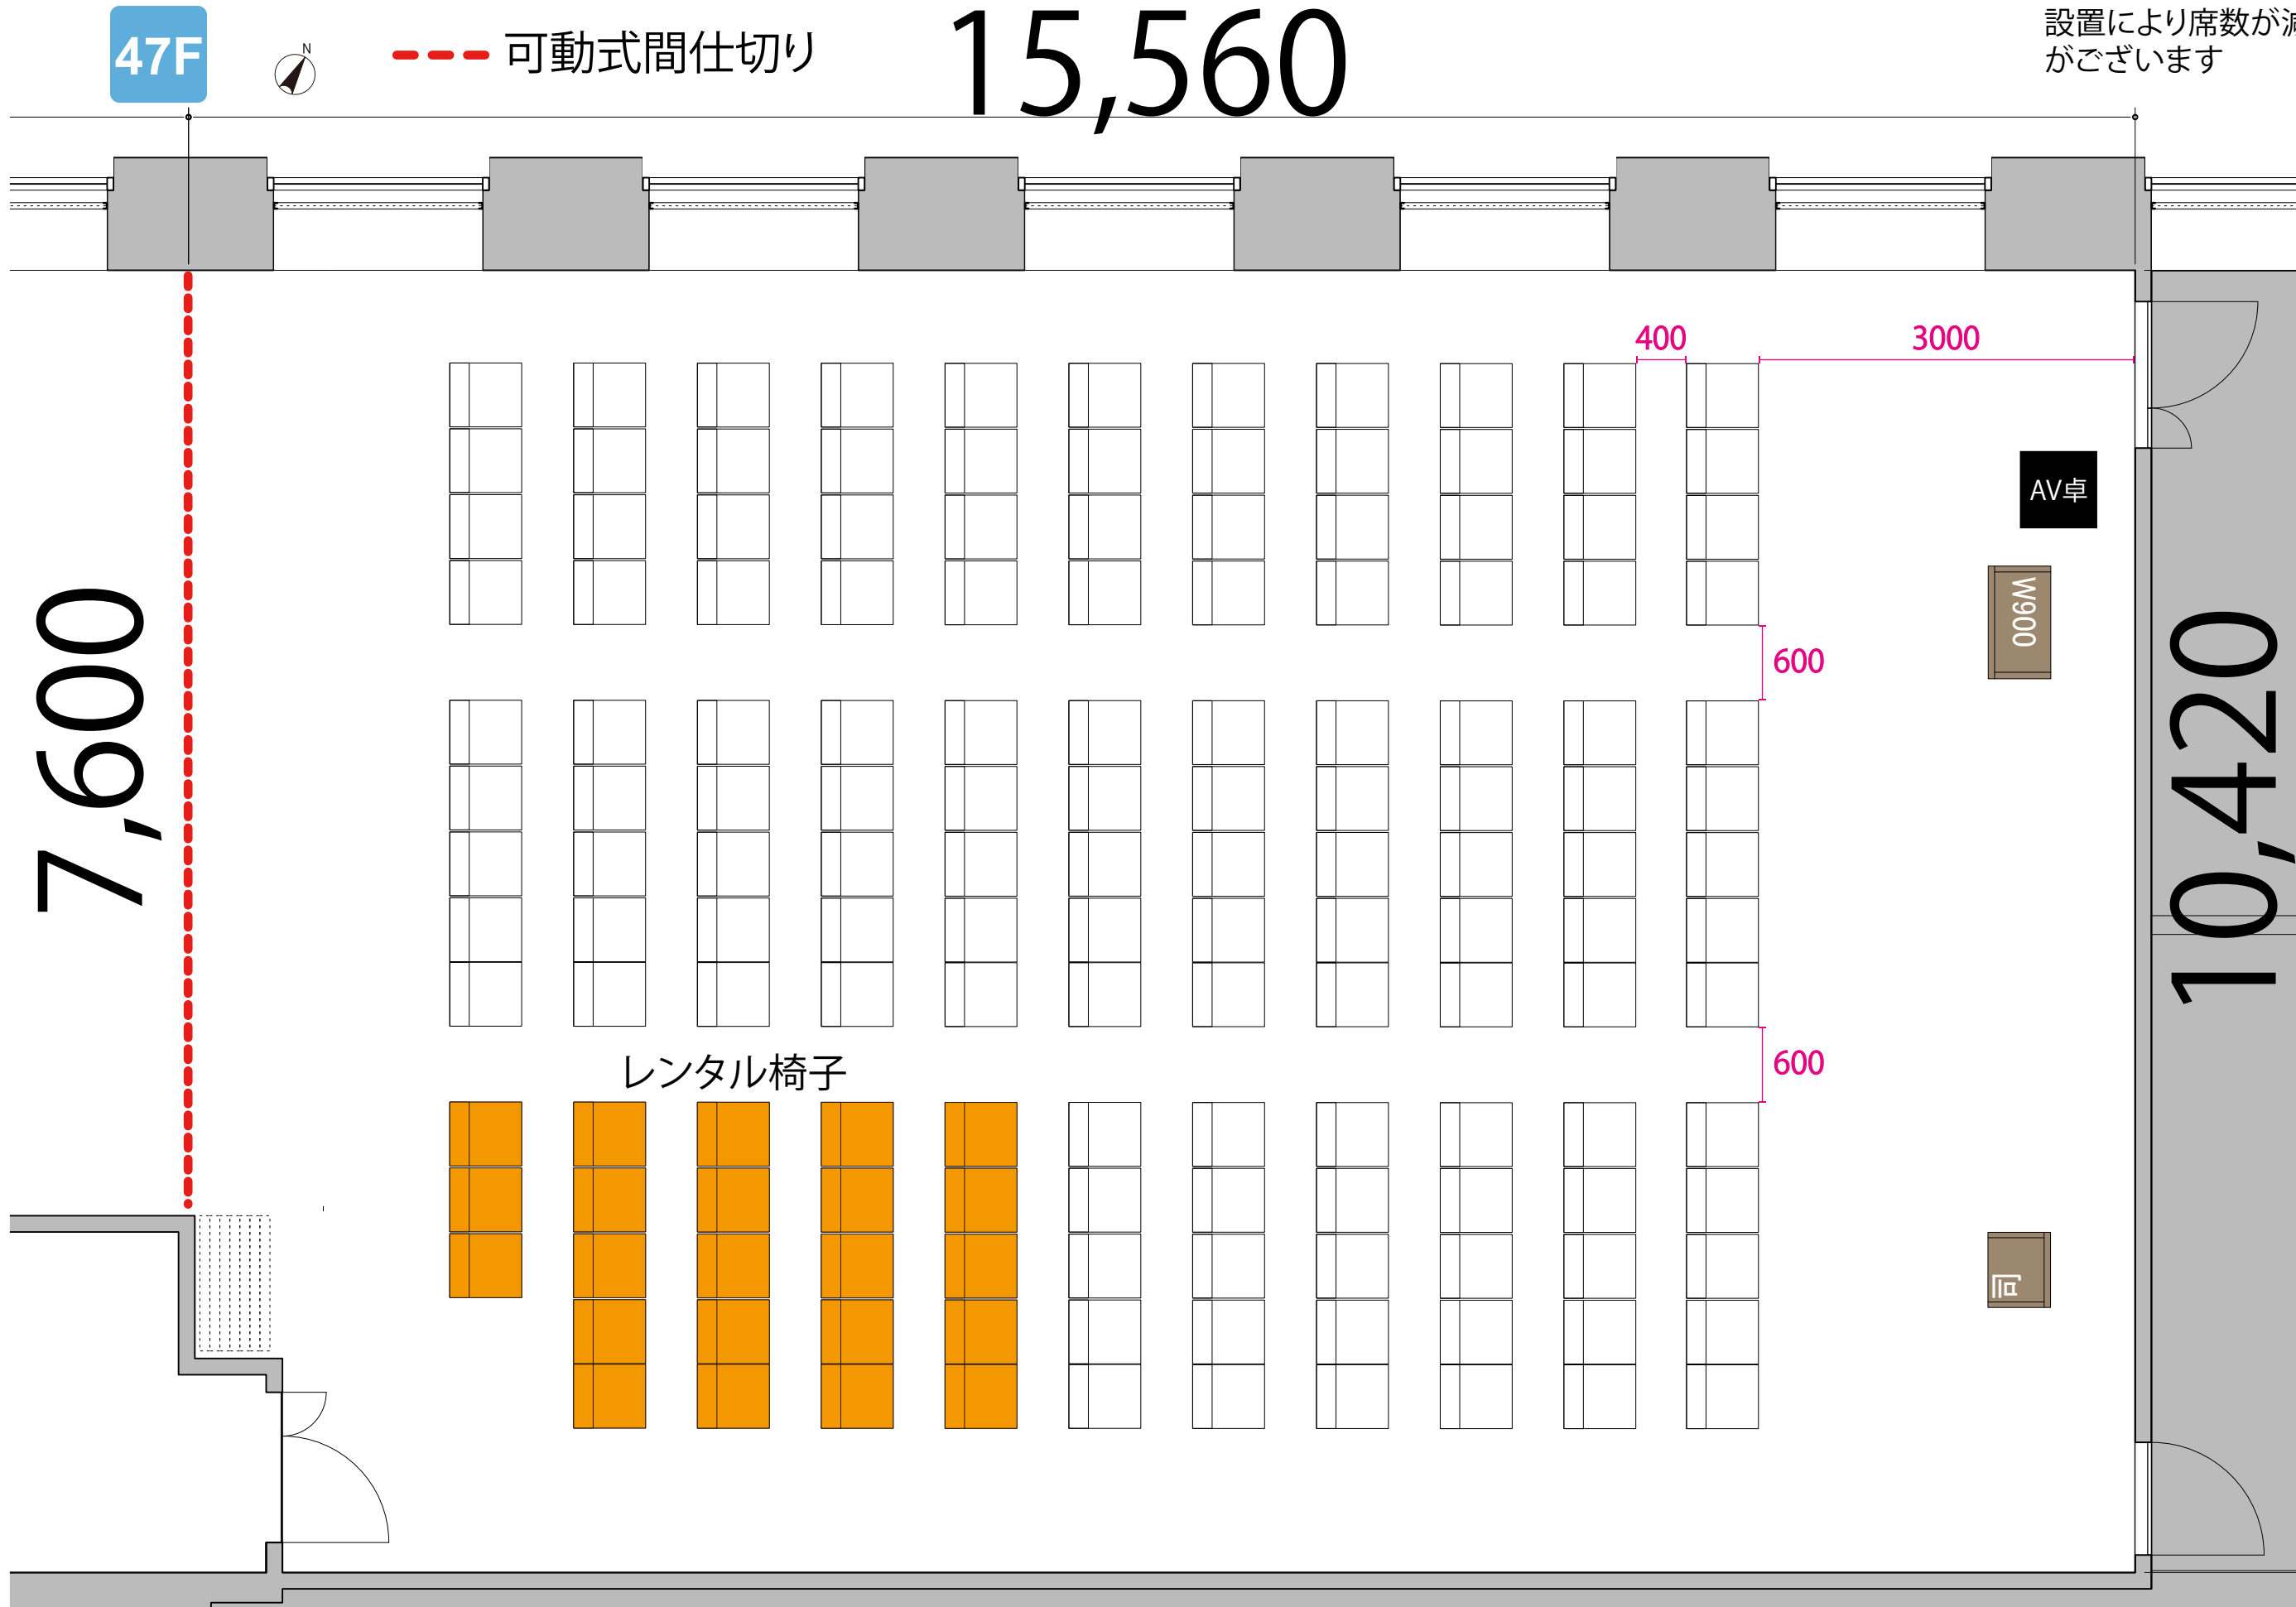

※このレイアウトには別途有料レンタルが発生します

プロジェクター・スクリーン等の設置により席数が減少する場合がございます

47F

--- 可動式間仕切り

15,560

7,600

10,420

レンタル椅子

テーブル  
W1800 x D450

イス  
W510 x D575

司会者台  
W600 x D500

演台  
W900 x D500

AV卓  
W560 x D600

AV卓

W900

司

W900

AV

400

3000

600

600