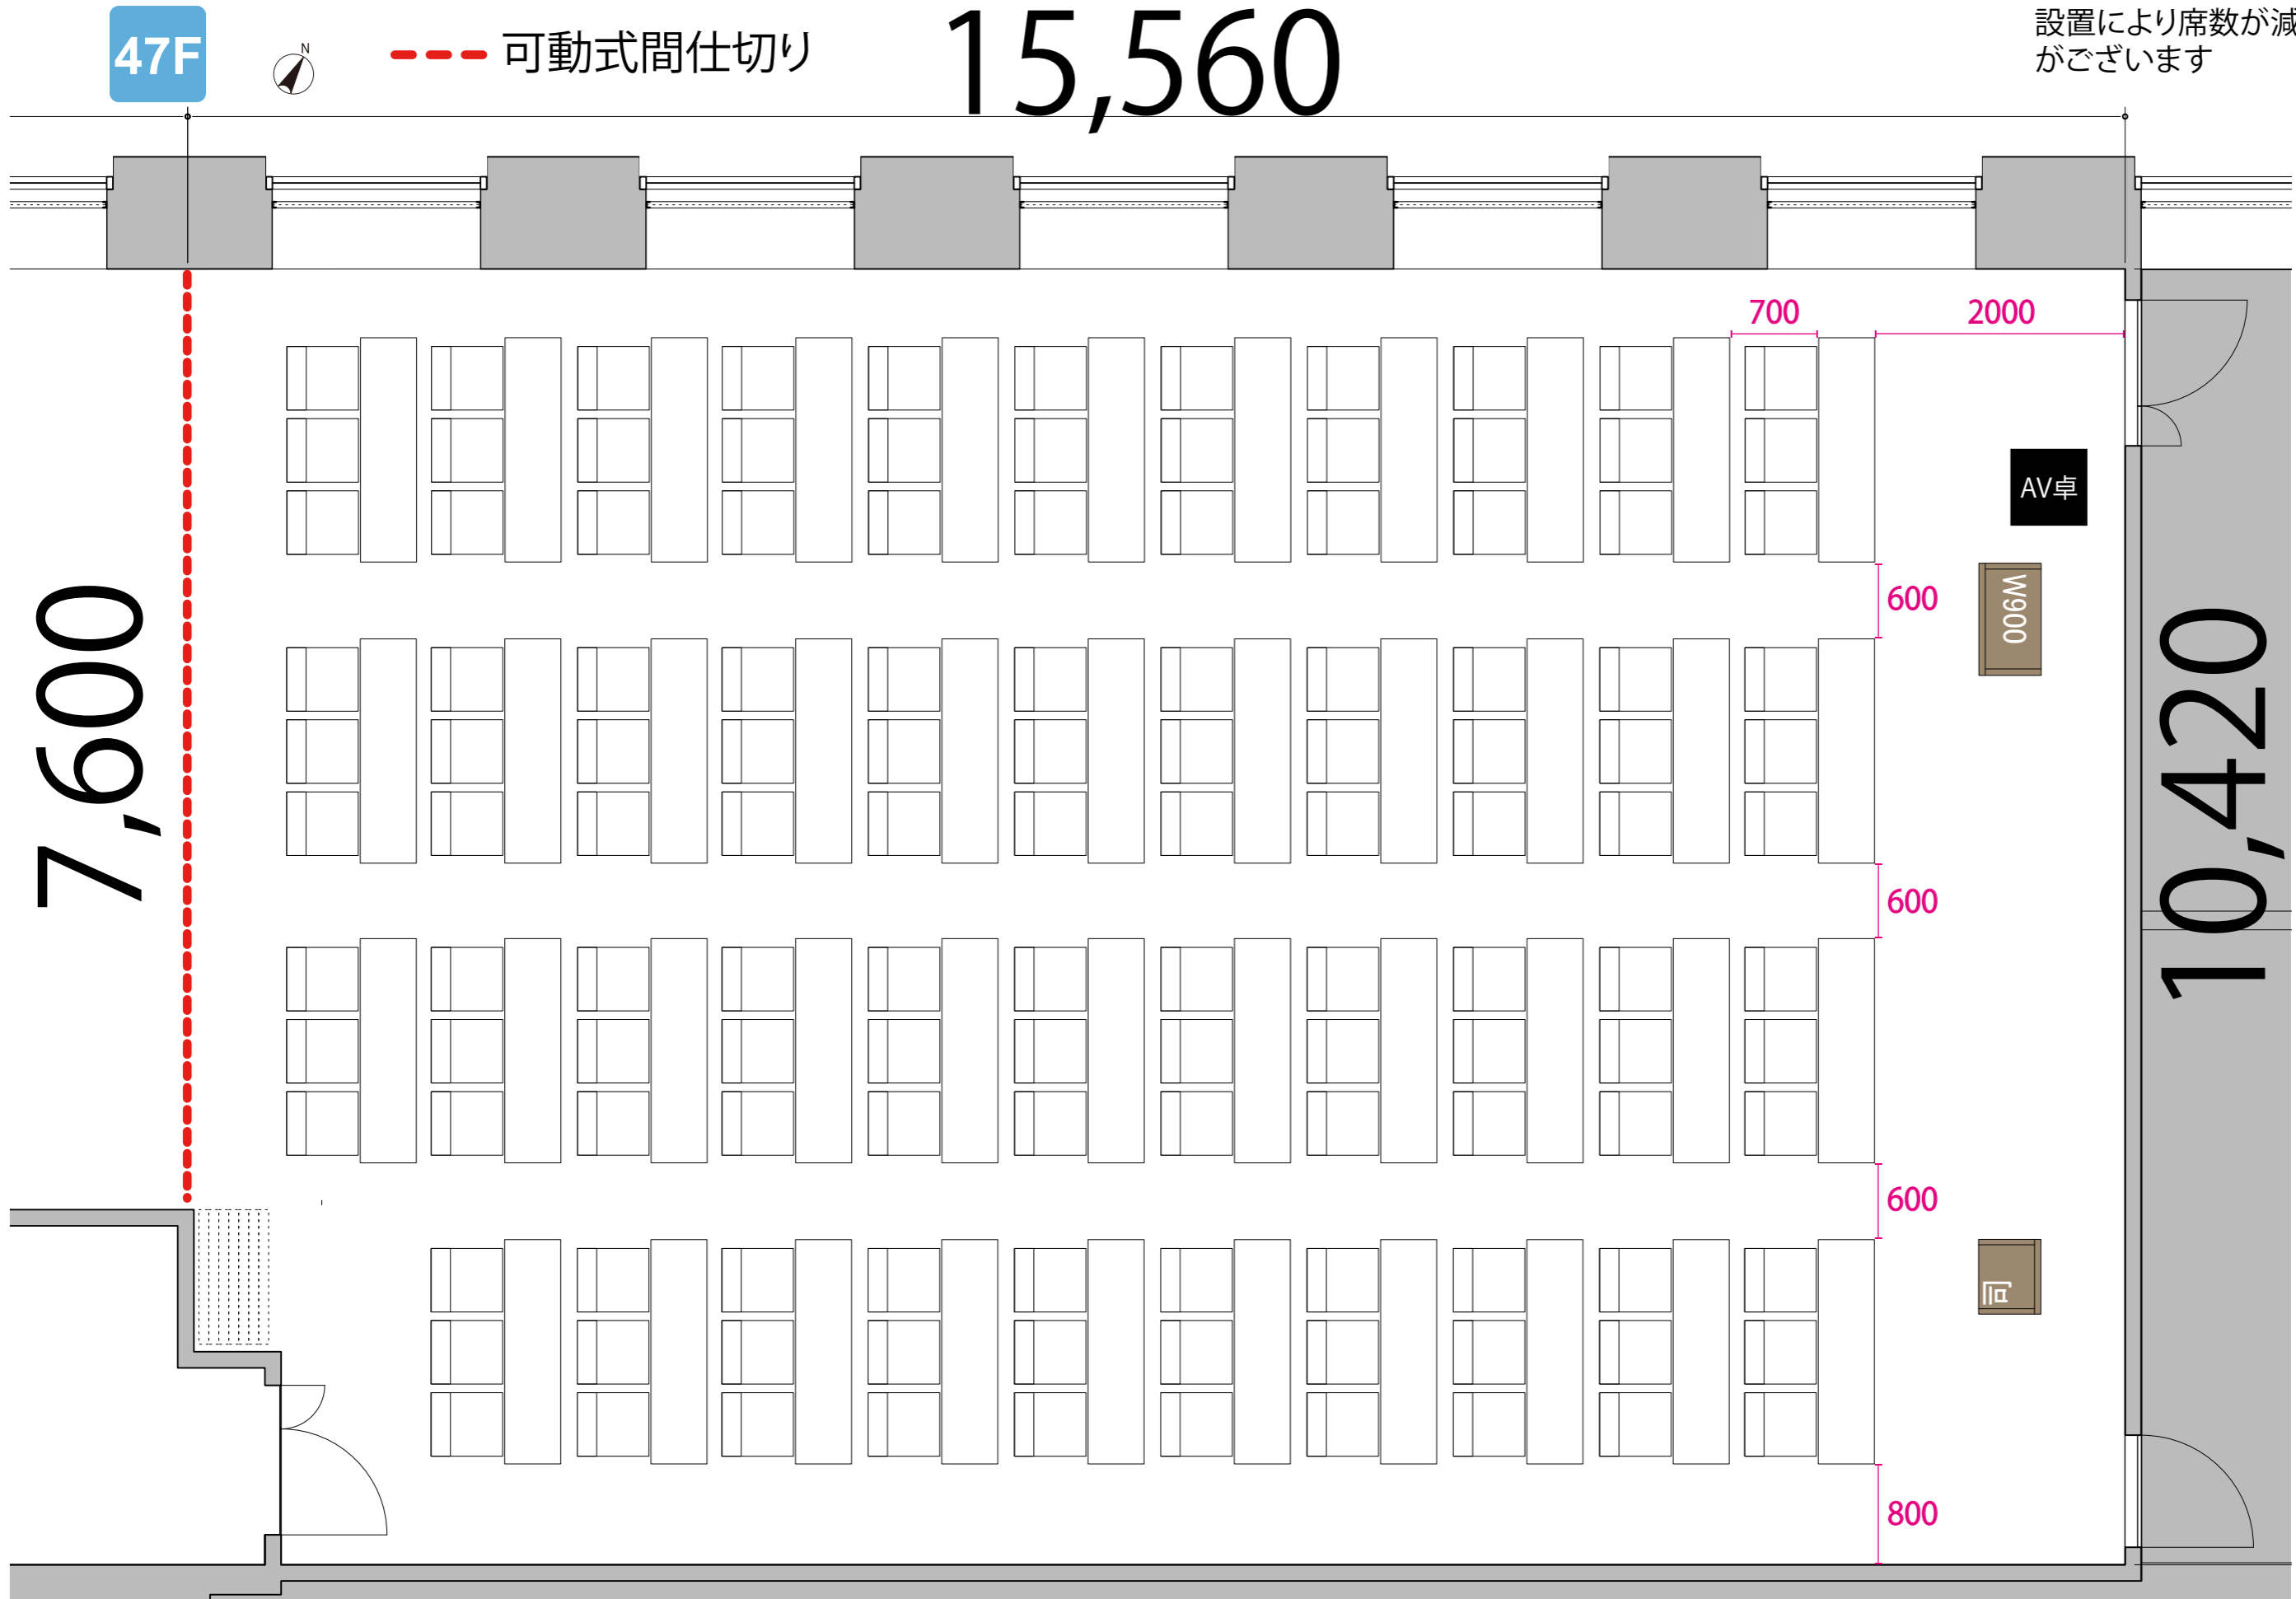

プロジェクター・スクリーン等の設置により席数が減少する場合がございます

47F

可動式間仕切り

15,560

7,600

10,420

テーブル  
W1800×D450

イス  
W510×D575

司会者台  
W600×D500

演台  
W900×D500

AV卓  
W560×D600

AV卓

W900

司

W900

AV

700

2000

600

600

600

800