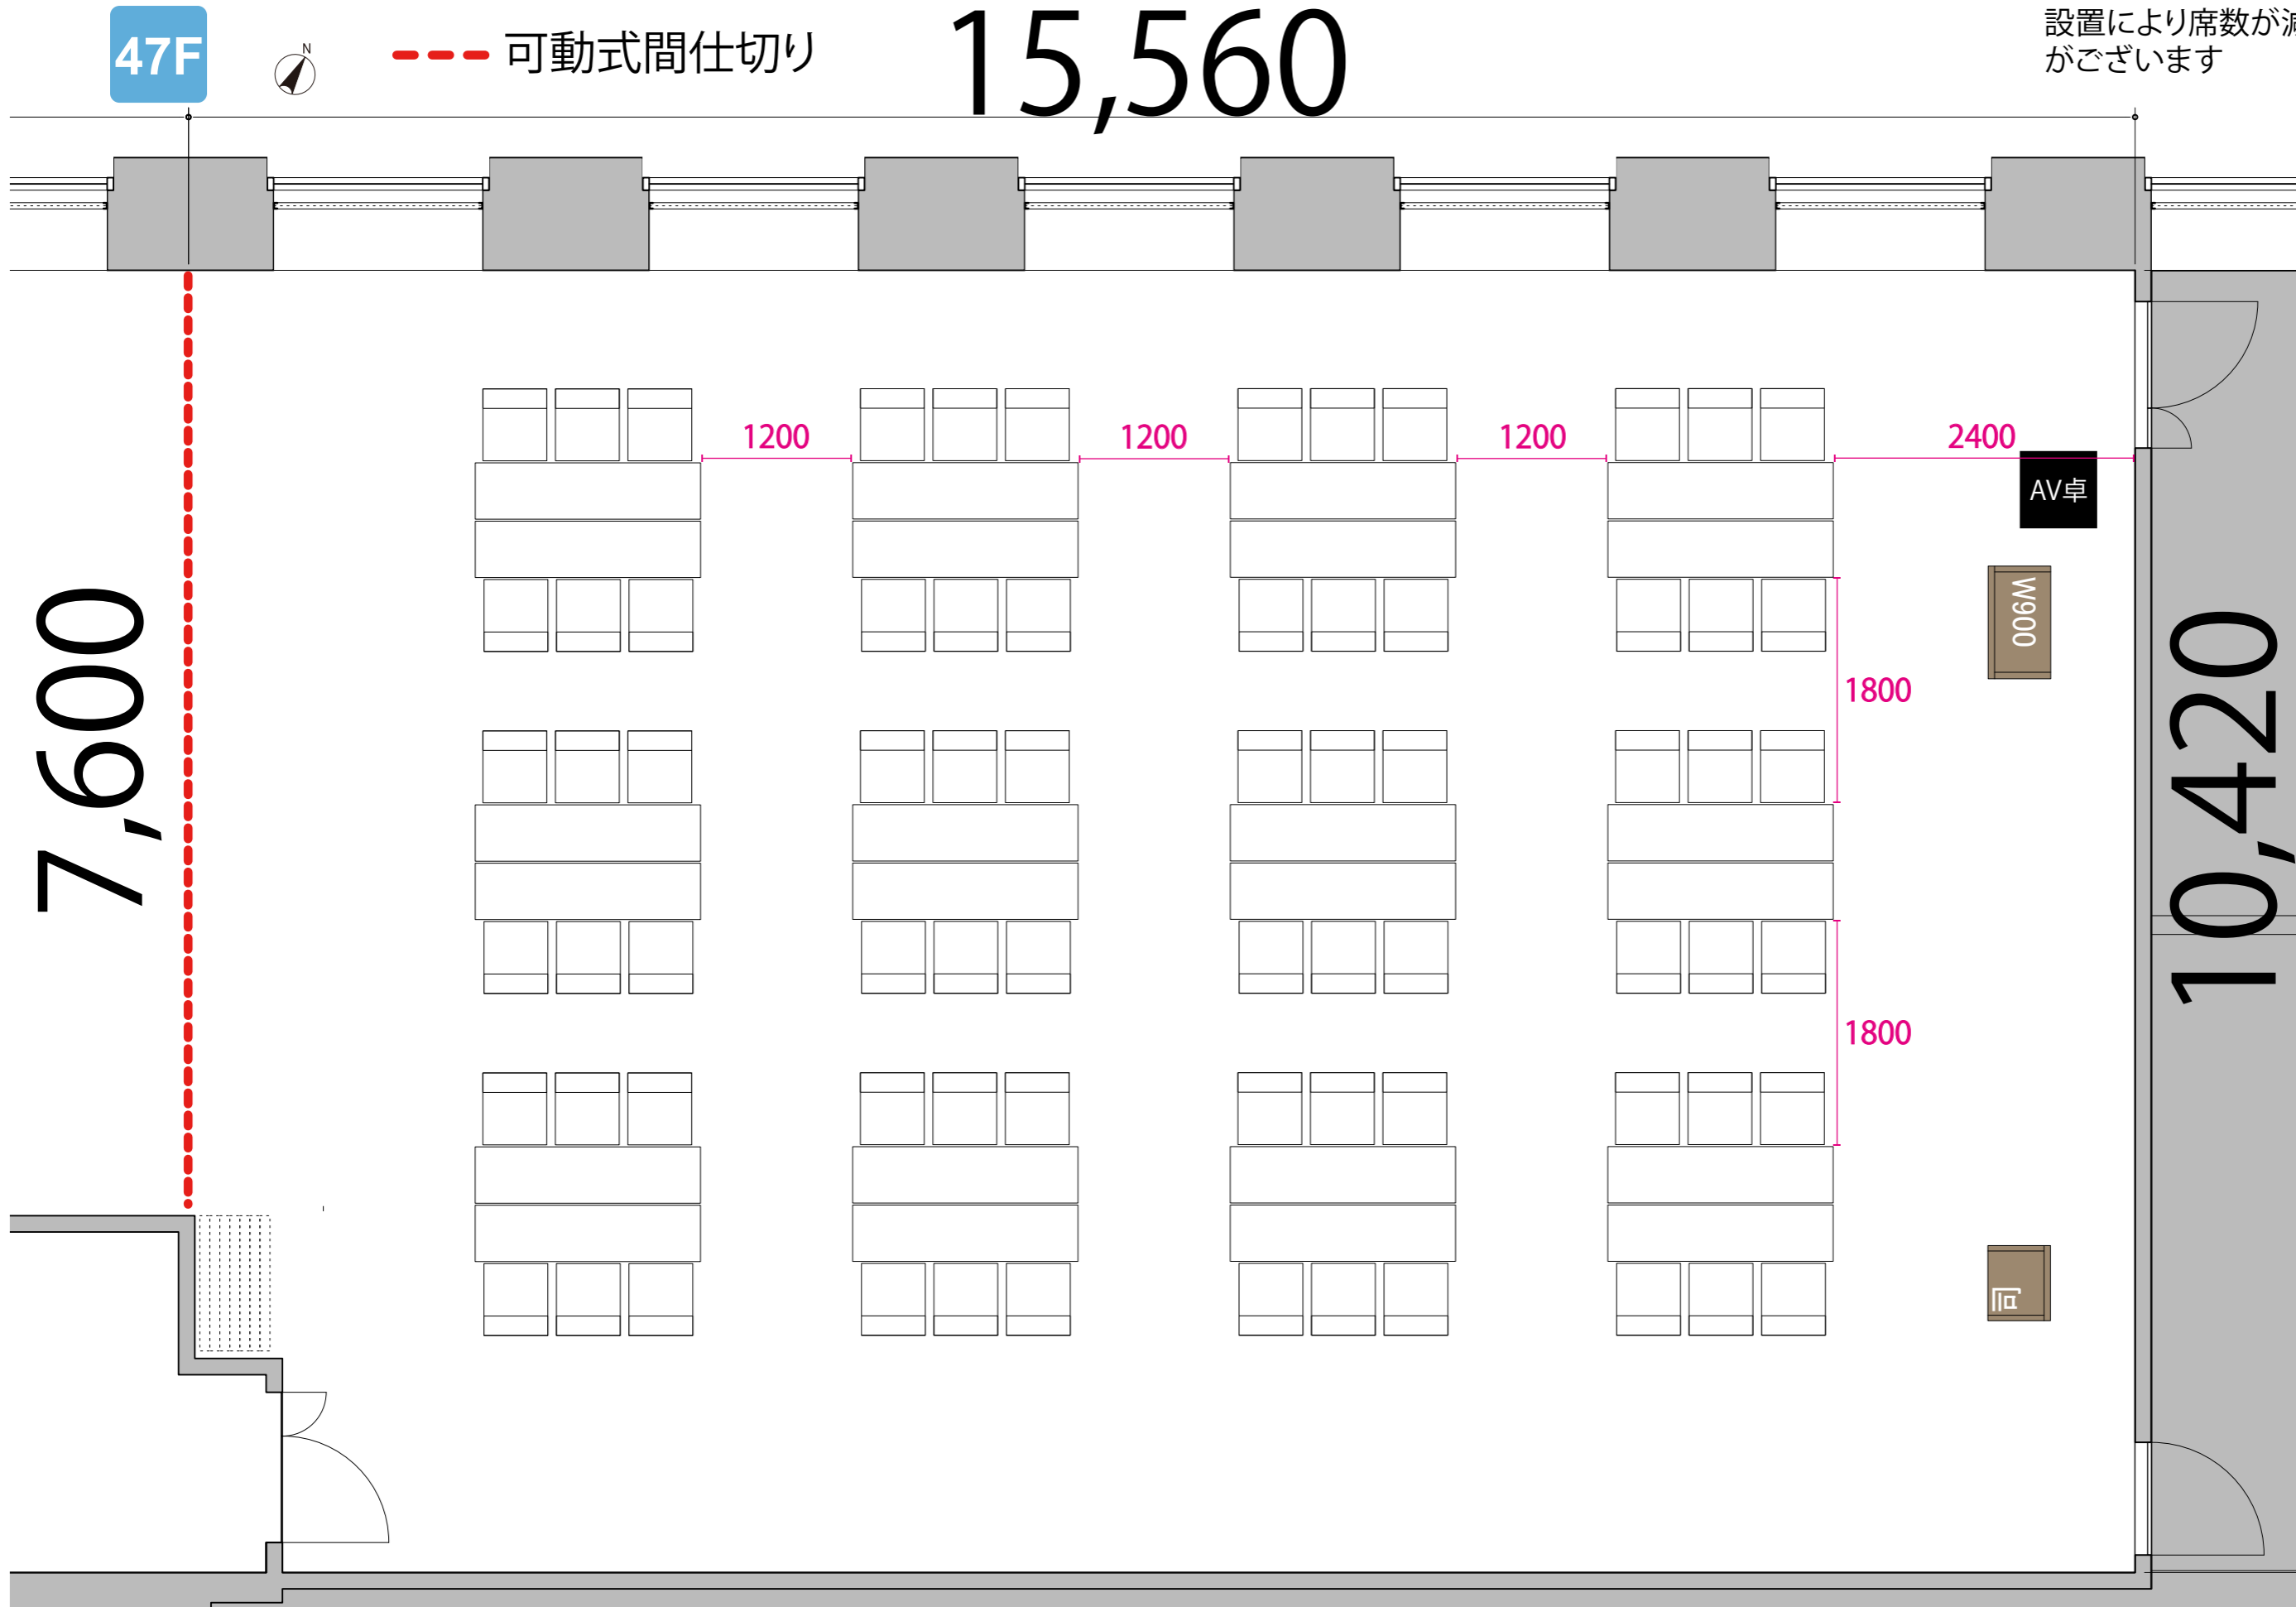

プロジェクター・スクリーン等の設置により席数が減少する場合がございます

47F

可動式間仕切り

15,560

テーブル  
W1800 x D450

イス  
W510 x D575

司会者台  
W600 x D500

演台  
W900 x D500

AV卓  
W560 x D600

7,600

10,420

AV卓

W900

1800

1800

W900