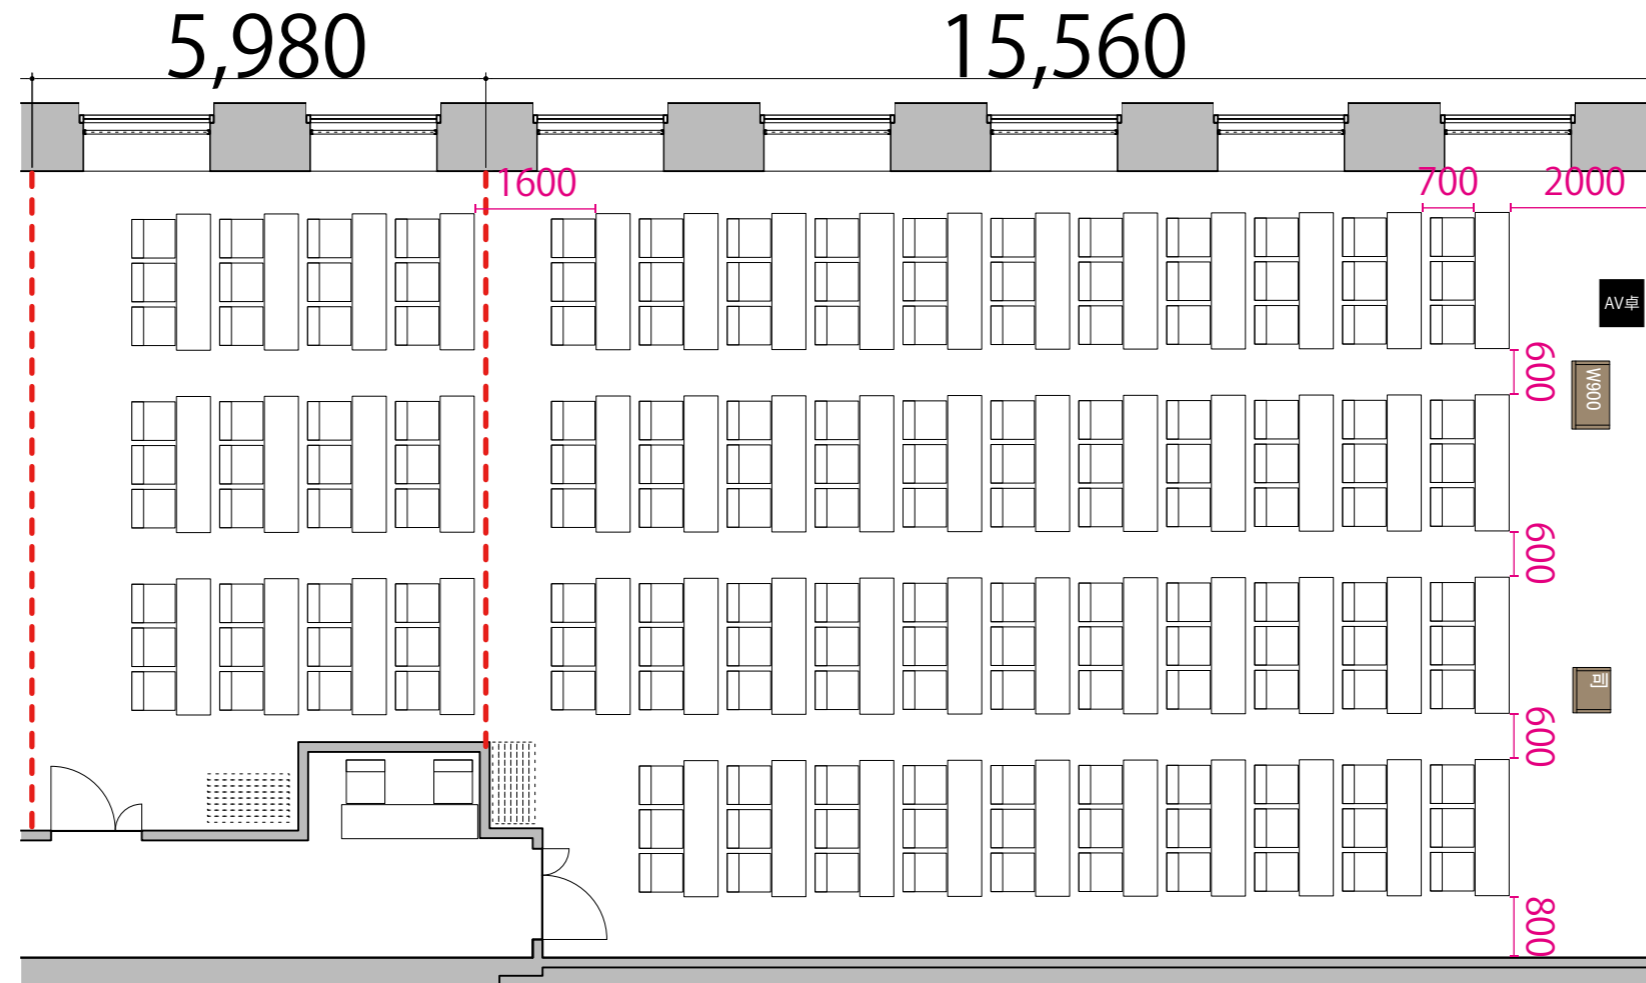

(プロジェクター・スクリーン等の設置により、席数が減少する場合がございます)

47F

--- 可動式間仕切り

- テーブル W1800×D450
- イス W510×D575
- 司会者台 W600×D500
- 演台 W900×D500
- AV卓 W560×D600