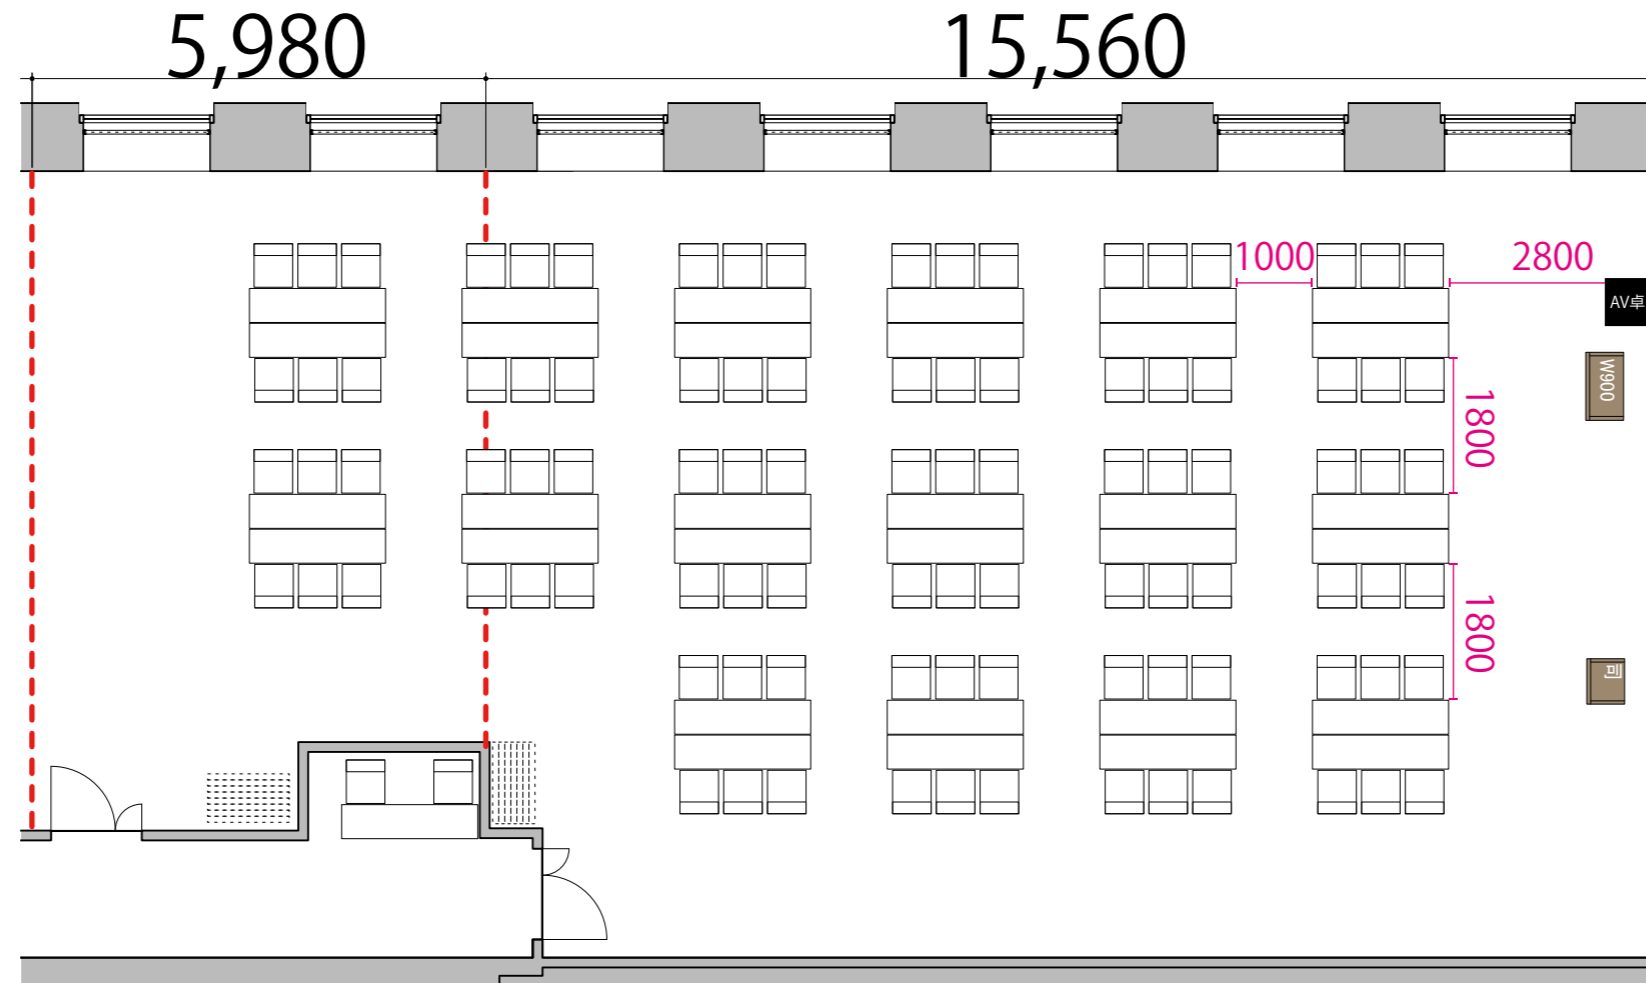

(プロジェクター・スクリーン等の設置により、席数が減少する場合がございます)

47F

--- 可動式間仕切り

- テーブル W1800×D450
- イス W510×D575
- 司会者台 W600×D500
- 演台 W900×D500
- AV卓 W560×D600