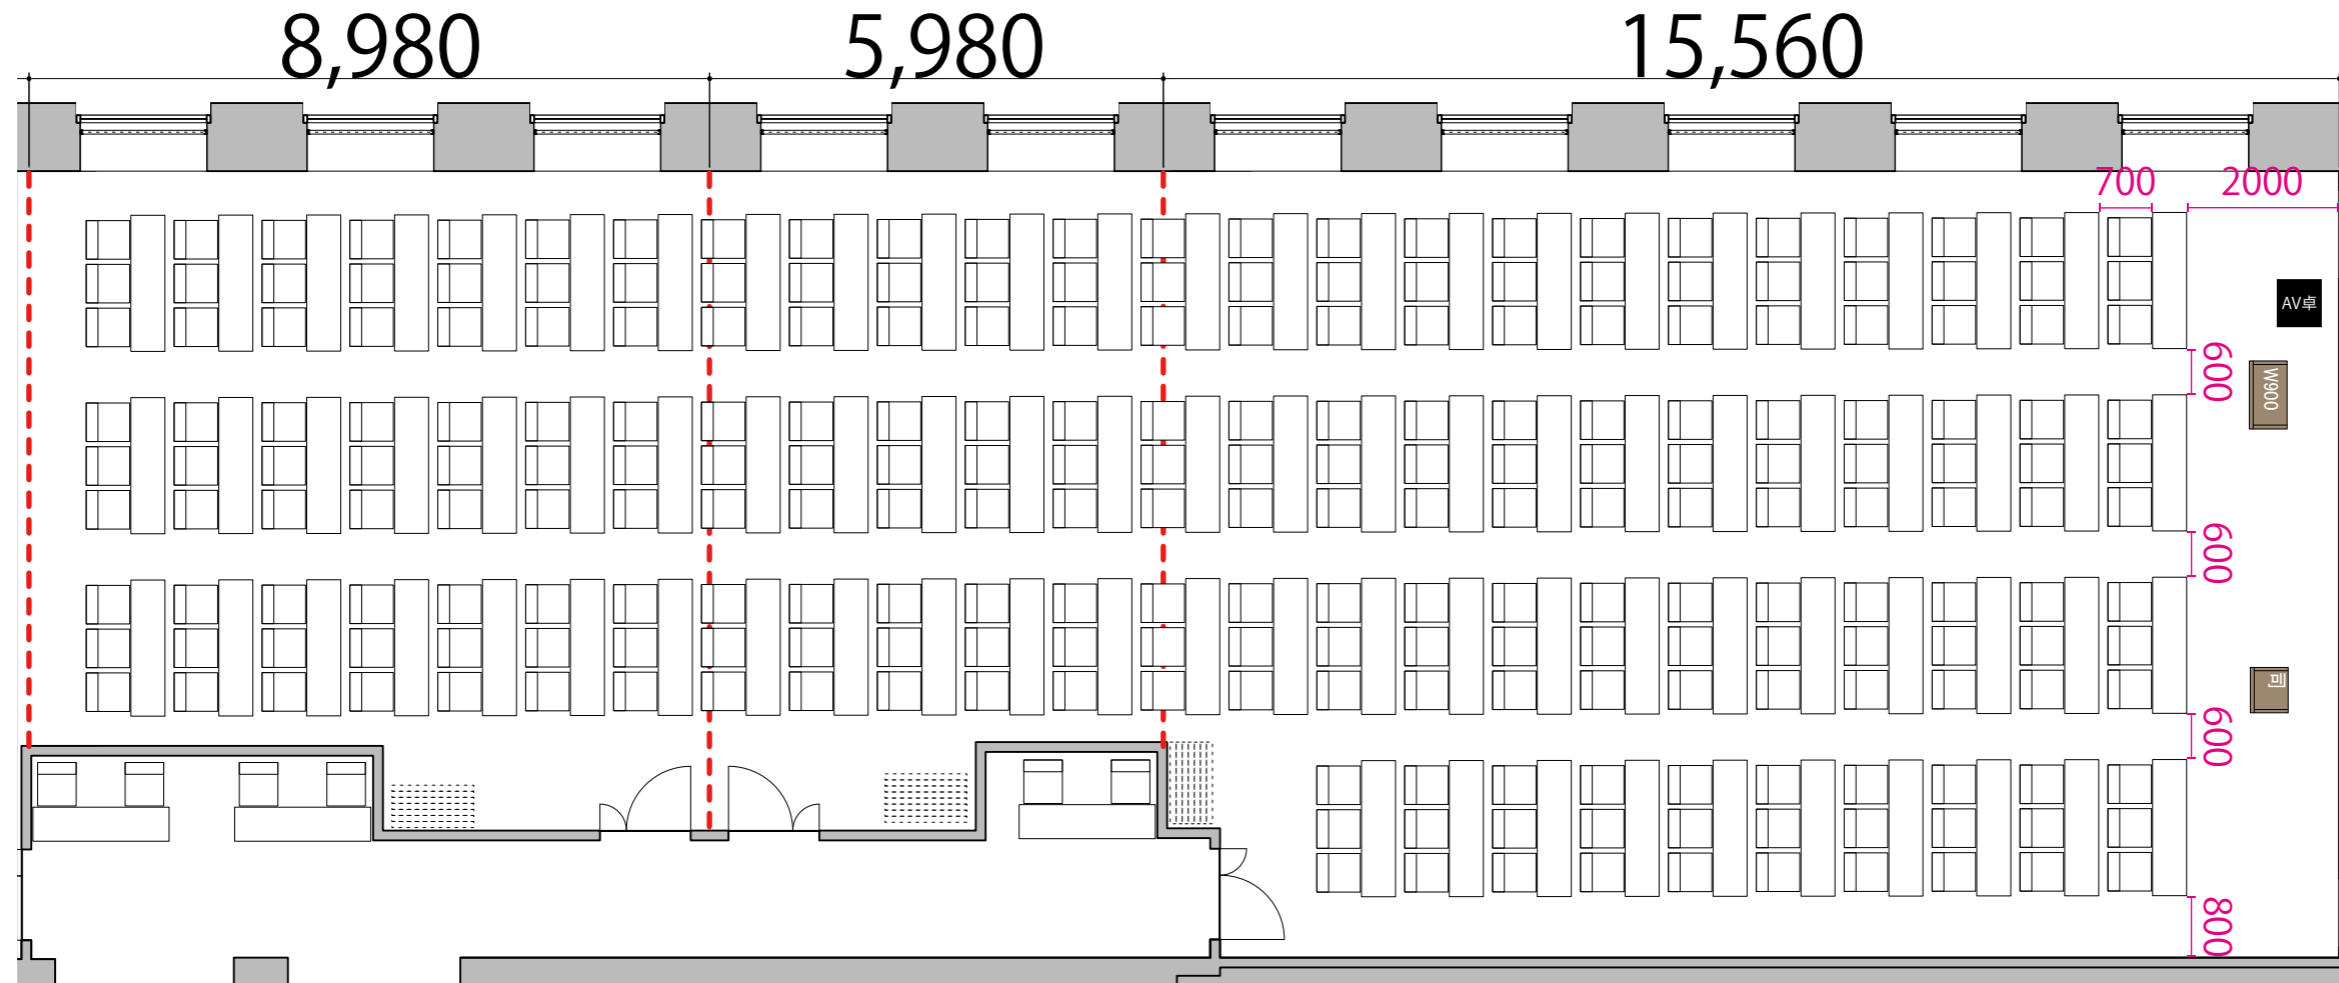

(プロジェクター・スクリーン等の設置により、席数が減少する場合がございます)

47F

--- 可動式間仕切り

- テーブル W1800 x D450
- イス W510 x D575
- 司会者台 W600 x D500
- 演台 W900 x D500
- AV卓 W560 x D600