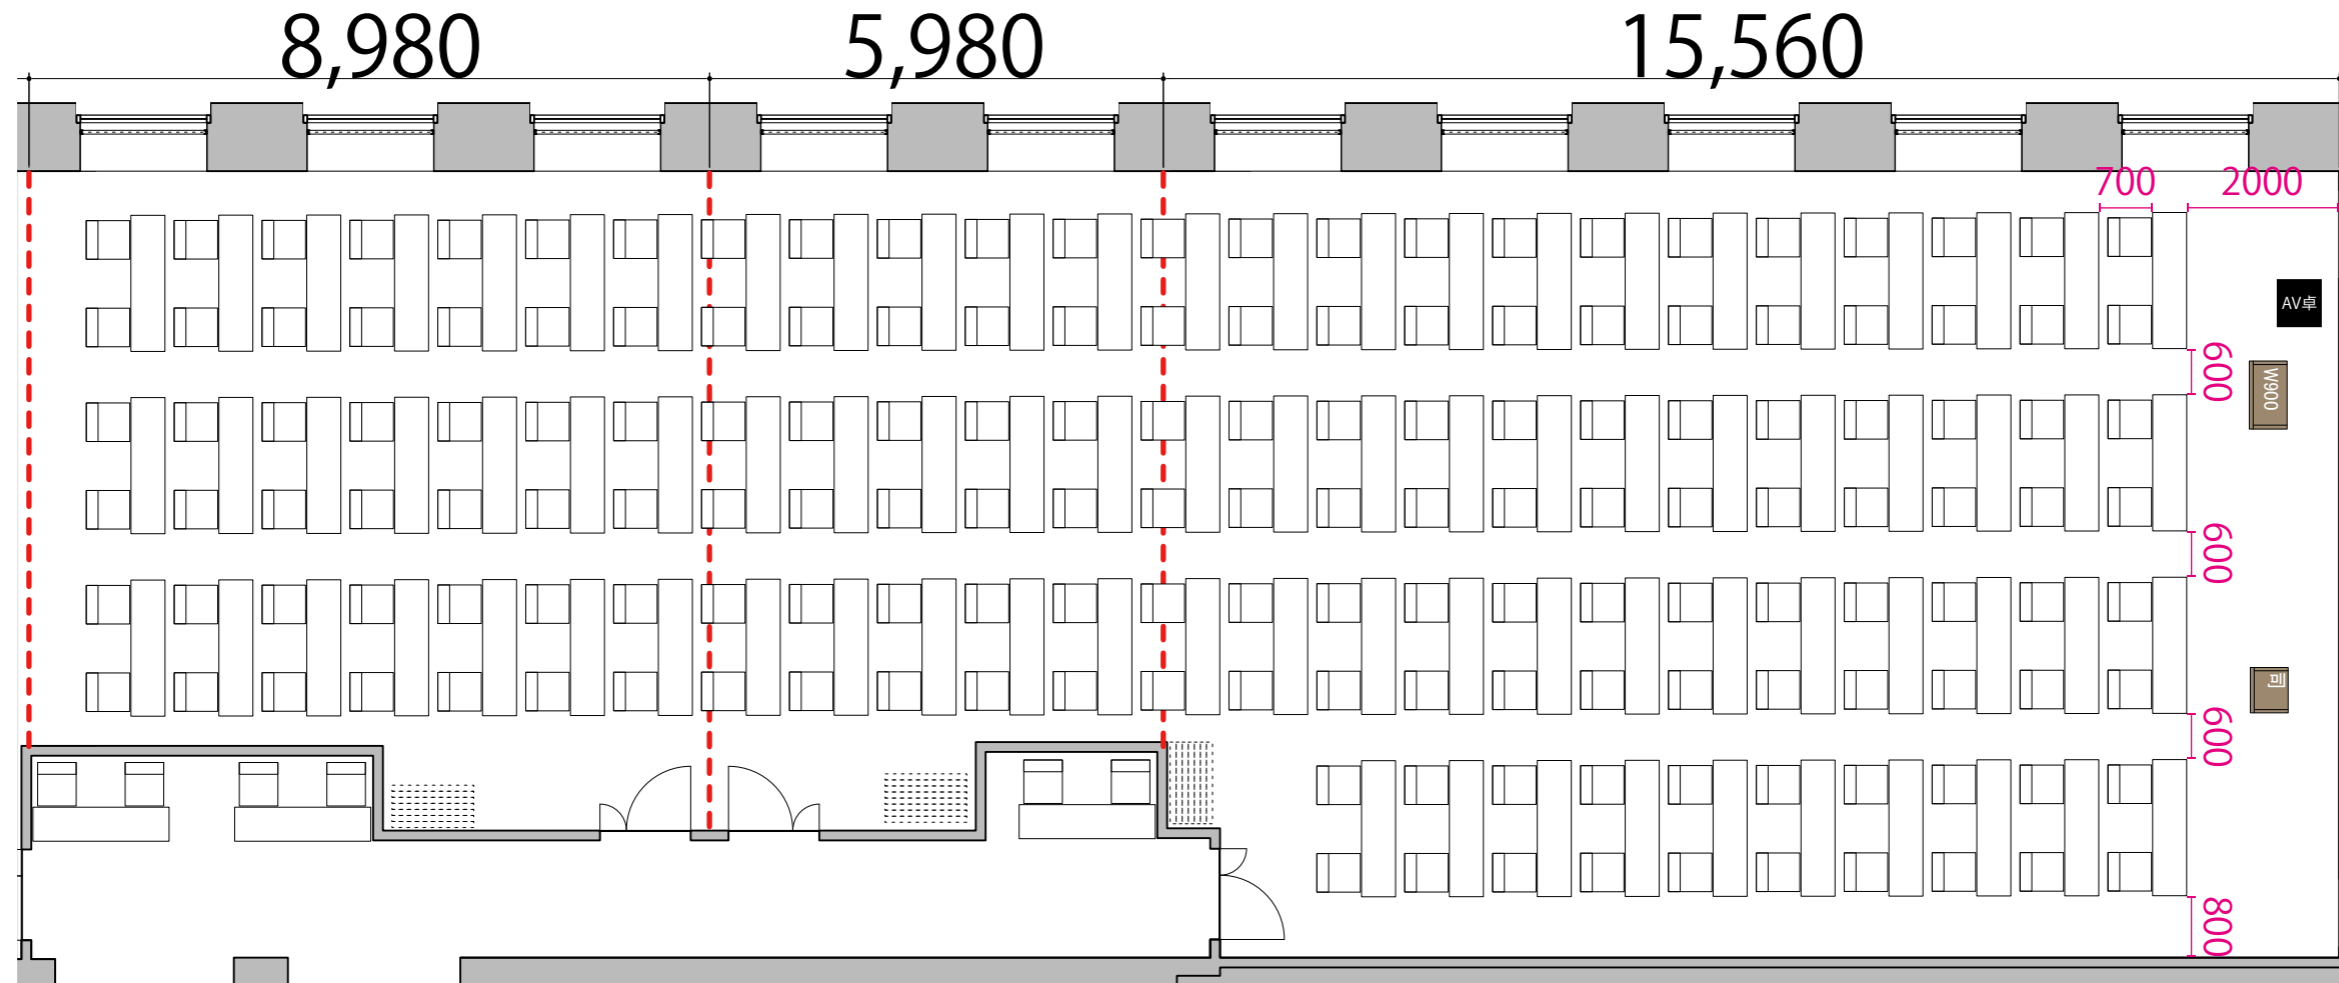

(プロジェクター・スクリーン等の設置により、席数が減少する場合がございます)

47F

--- 可動式間仕切り

- テーブル W1800×D450
- イス W510×D575
- 司会者台 W600×D500
- 演台 W900×D500
- AV卓 W560×D600