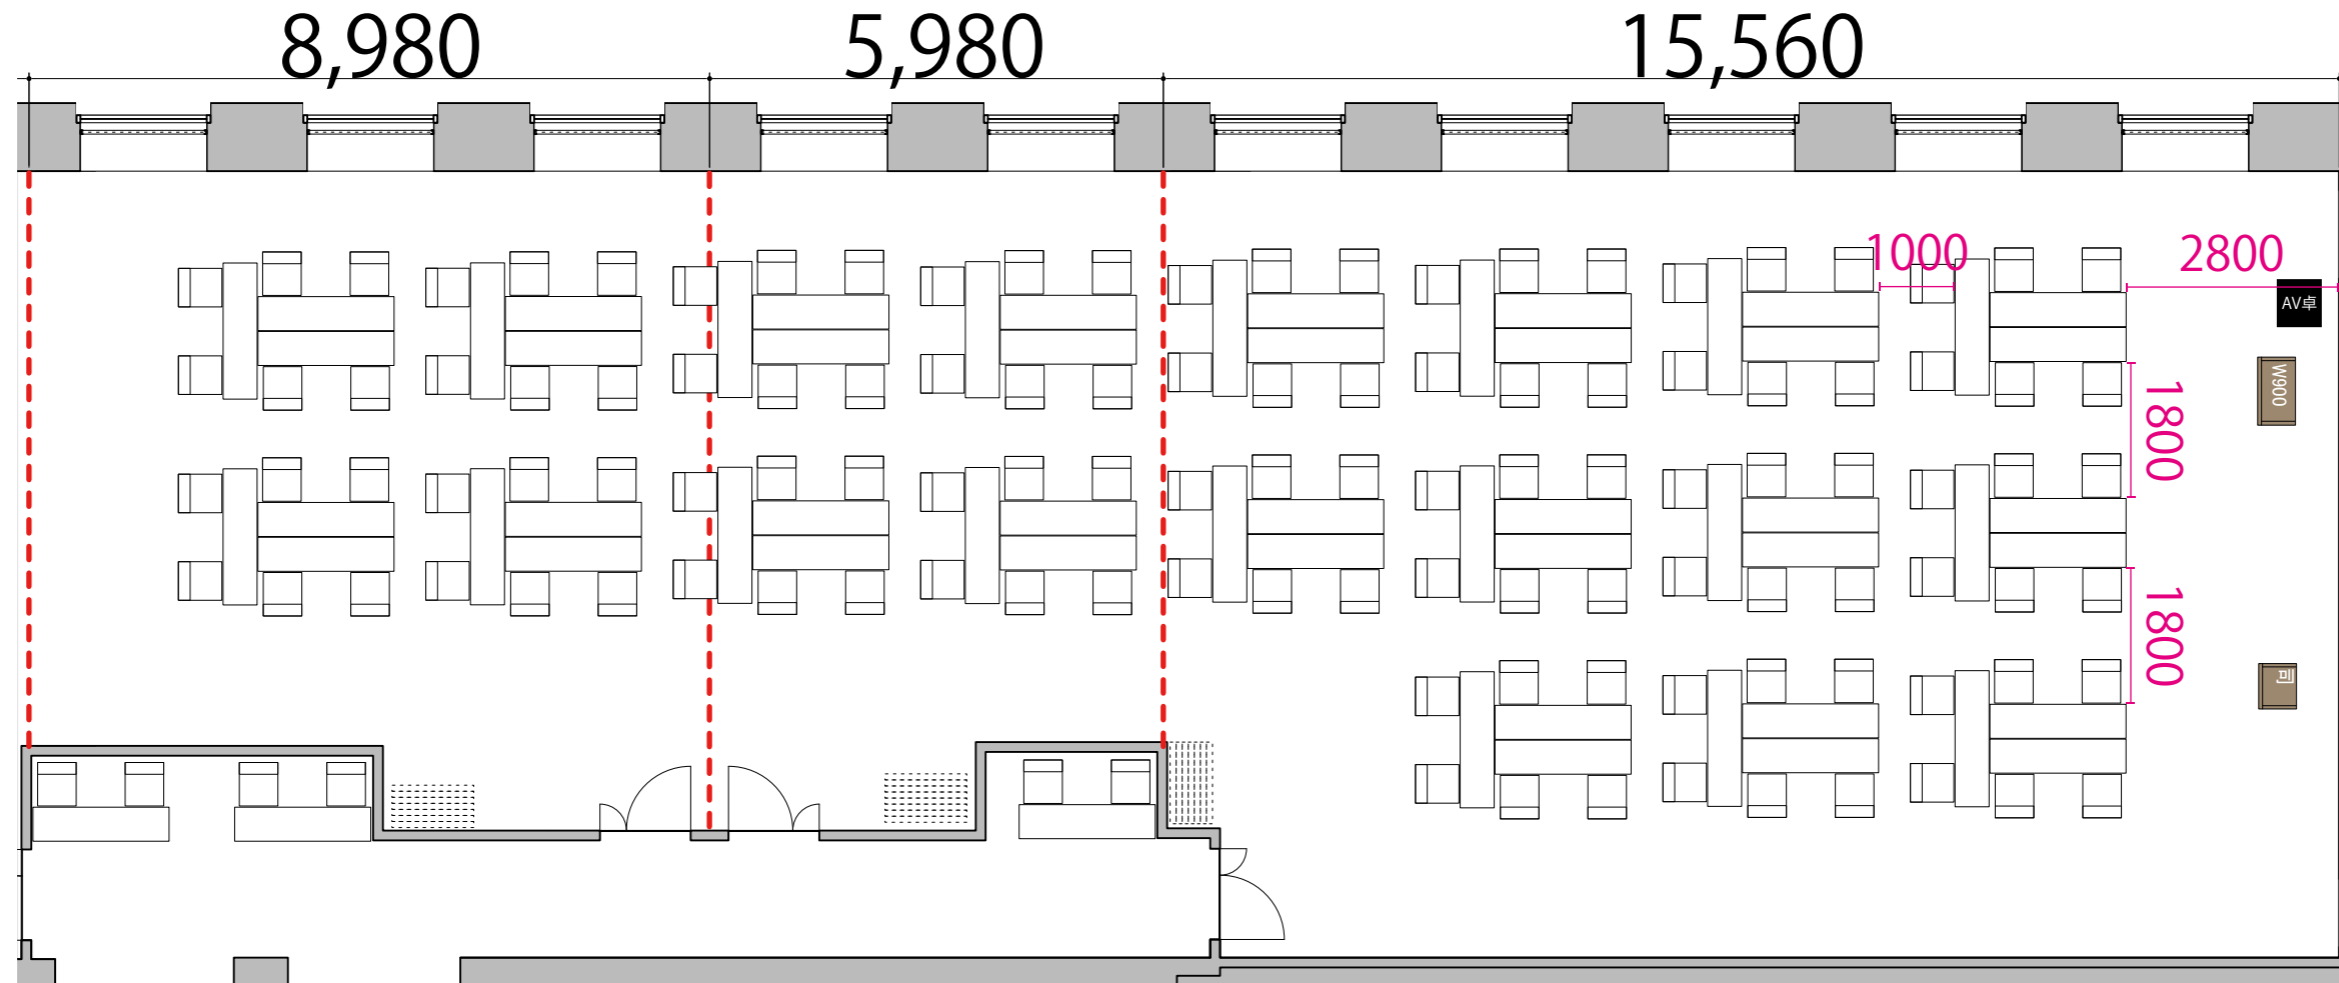

(プロジェクター・スクリーン等の設置により、席数が減少する場合がございます)

47F

--- 可動式間仕切り

- テーブル W1800×D450
- イス W510×D575
- 司会者台 W600×D500
- 演台 W900×D500
- AV卓 W560×D600