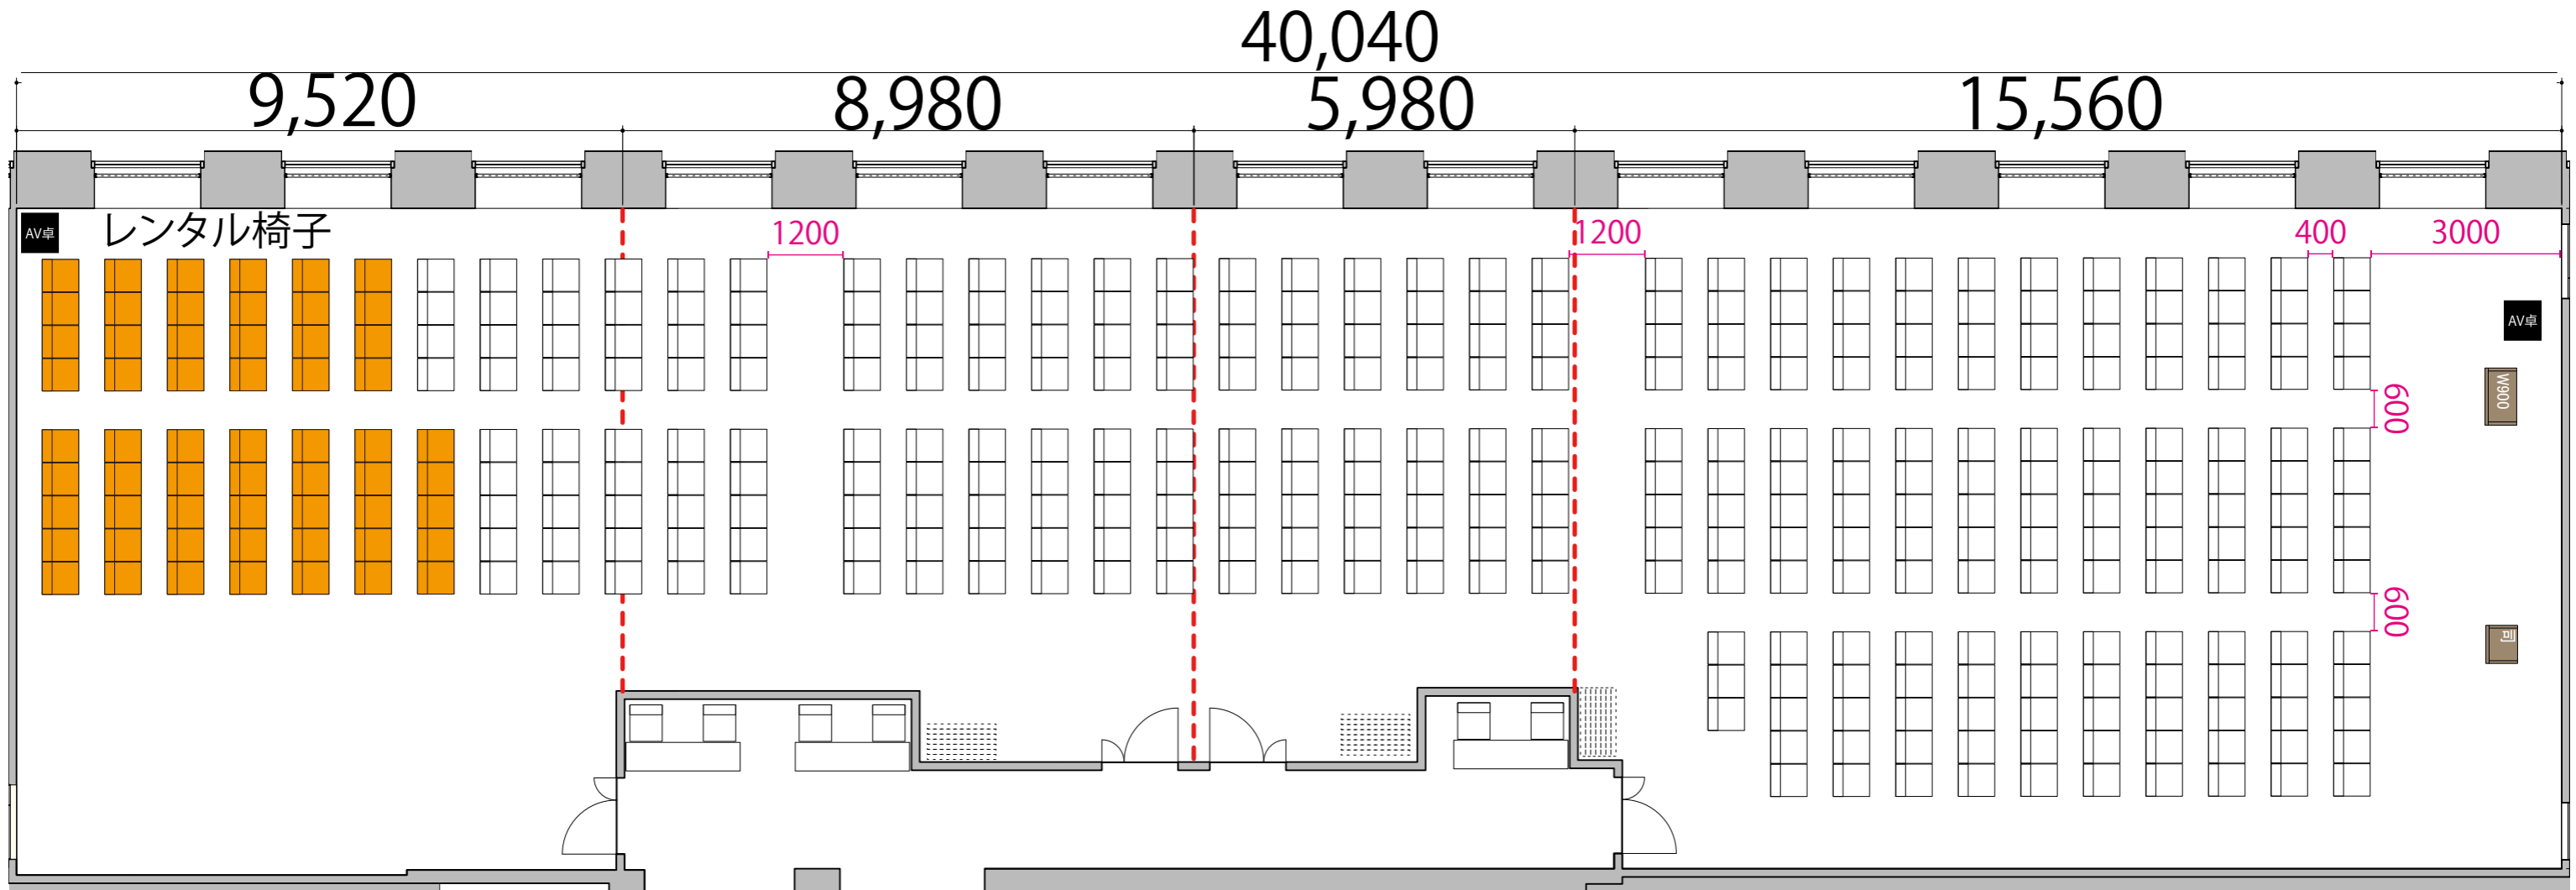

(プロジェクター・スクリーン等の設置により、席数が減少する場合がございます)  
(下記レイアウトは別途有料レンタルが発生いたします)

47F

--- 可動式間仕切り

- テーブル W1800×D450
- イス W510×D575
- 司会者台 W600×D500
- 演台 W900×D500
- AV卓 W560×D600