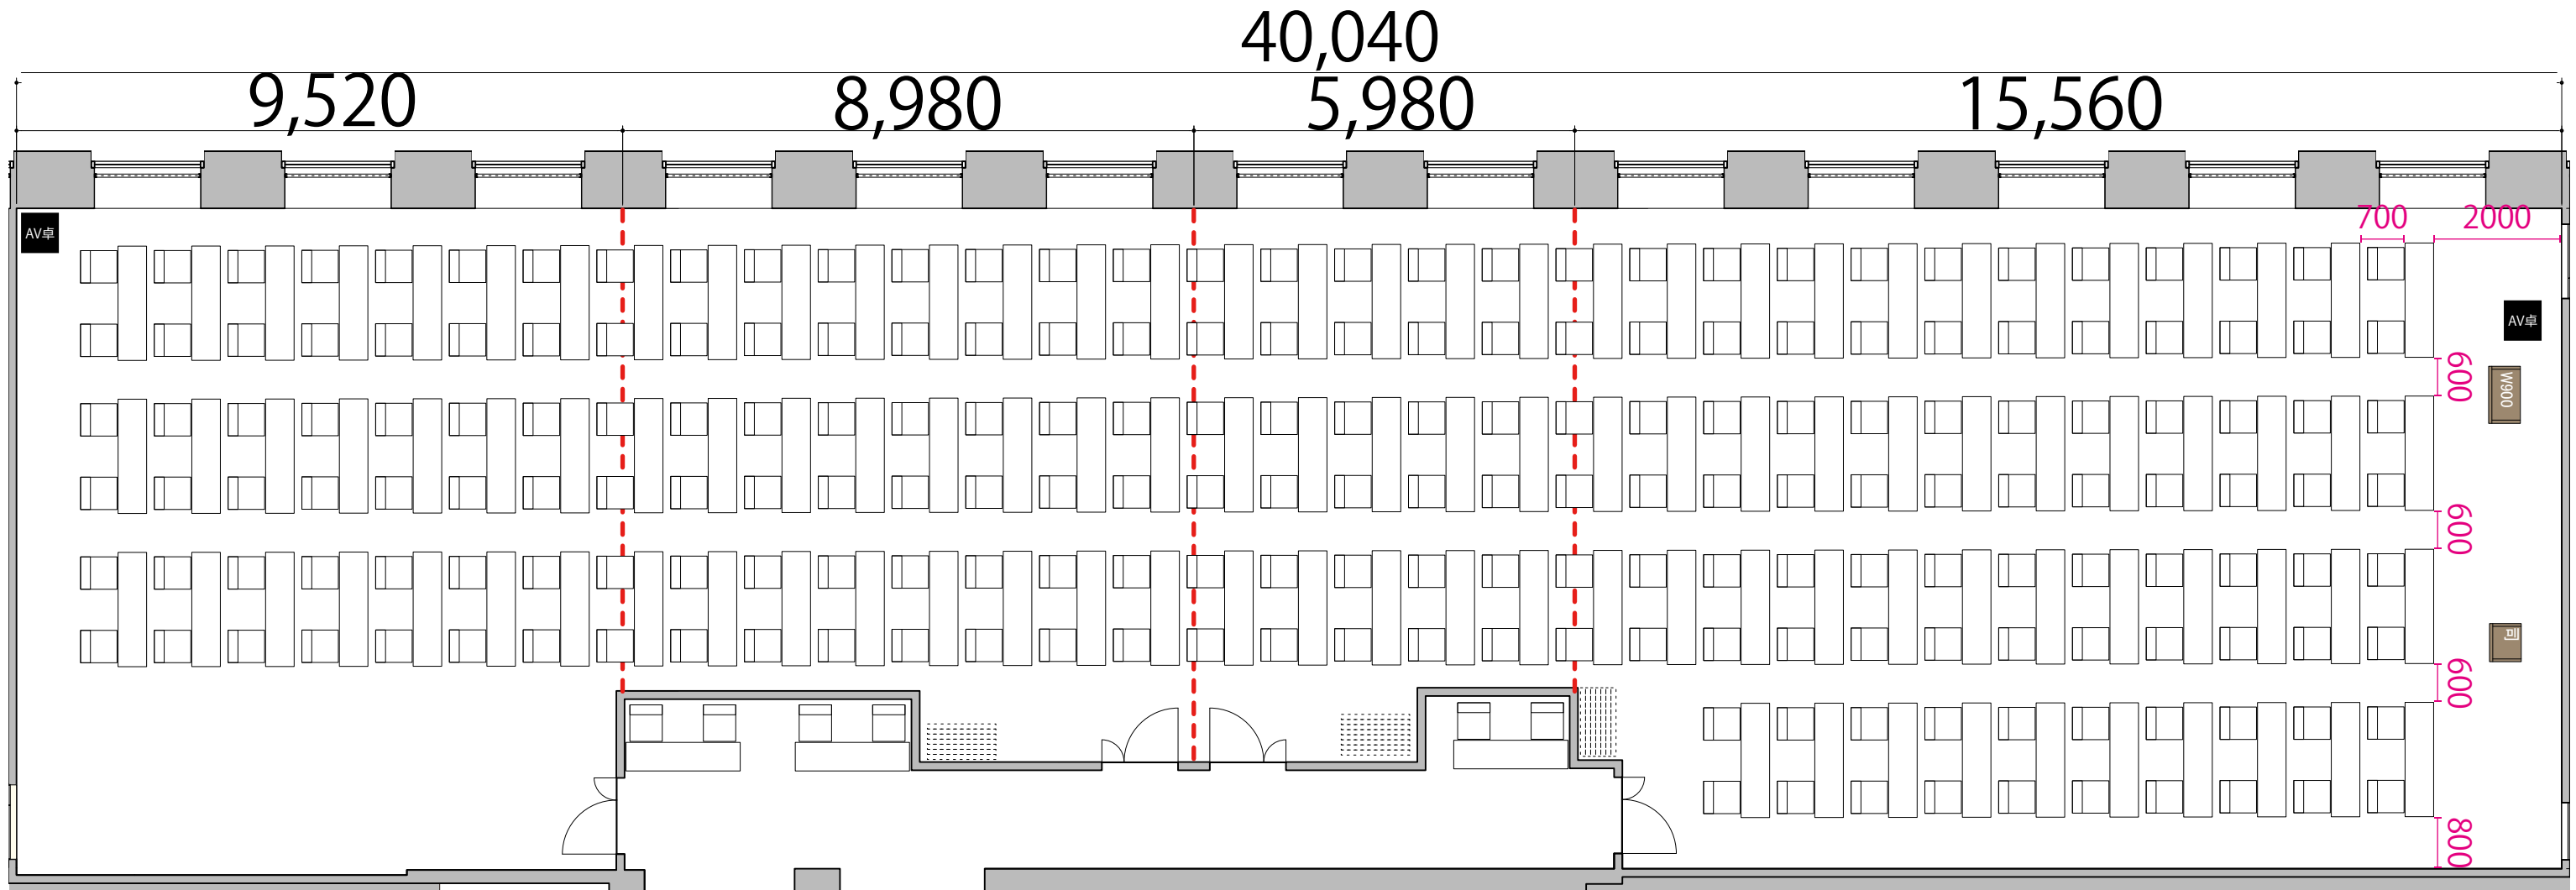

(プロジェクター・スクリーン等の設置により、席数が減少する場合がございます)

47F

--- 可動式間仕切り

- テーブル W1800×D450
- イス W510×D575
- 司会者台 W600×D500
- 演台 W900×D500
- AV卓 W560×D600